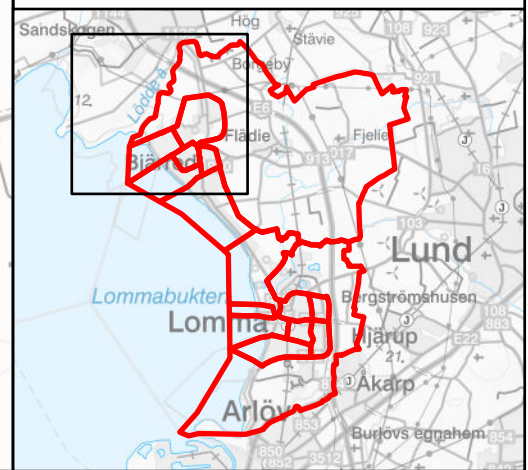

Teckenförklaring

- Tillkommit
- Frångått
- Valdistrikt

1262XXXX >>> 1262YYYY
Valdistrikt före förändring >>> Valdistrikt efter förändring