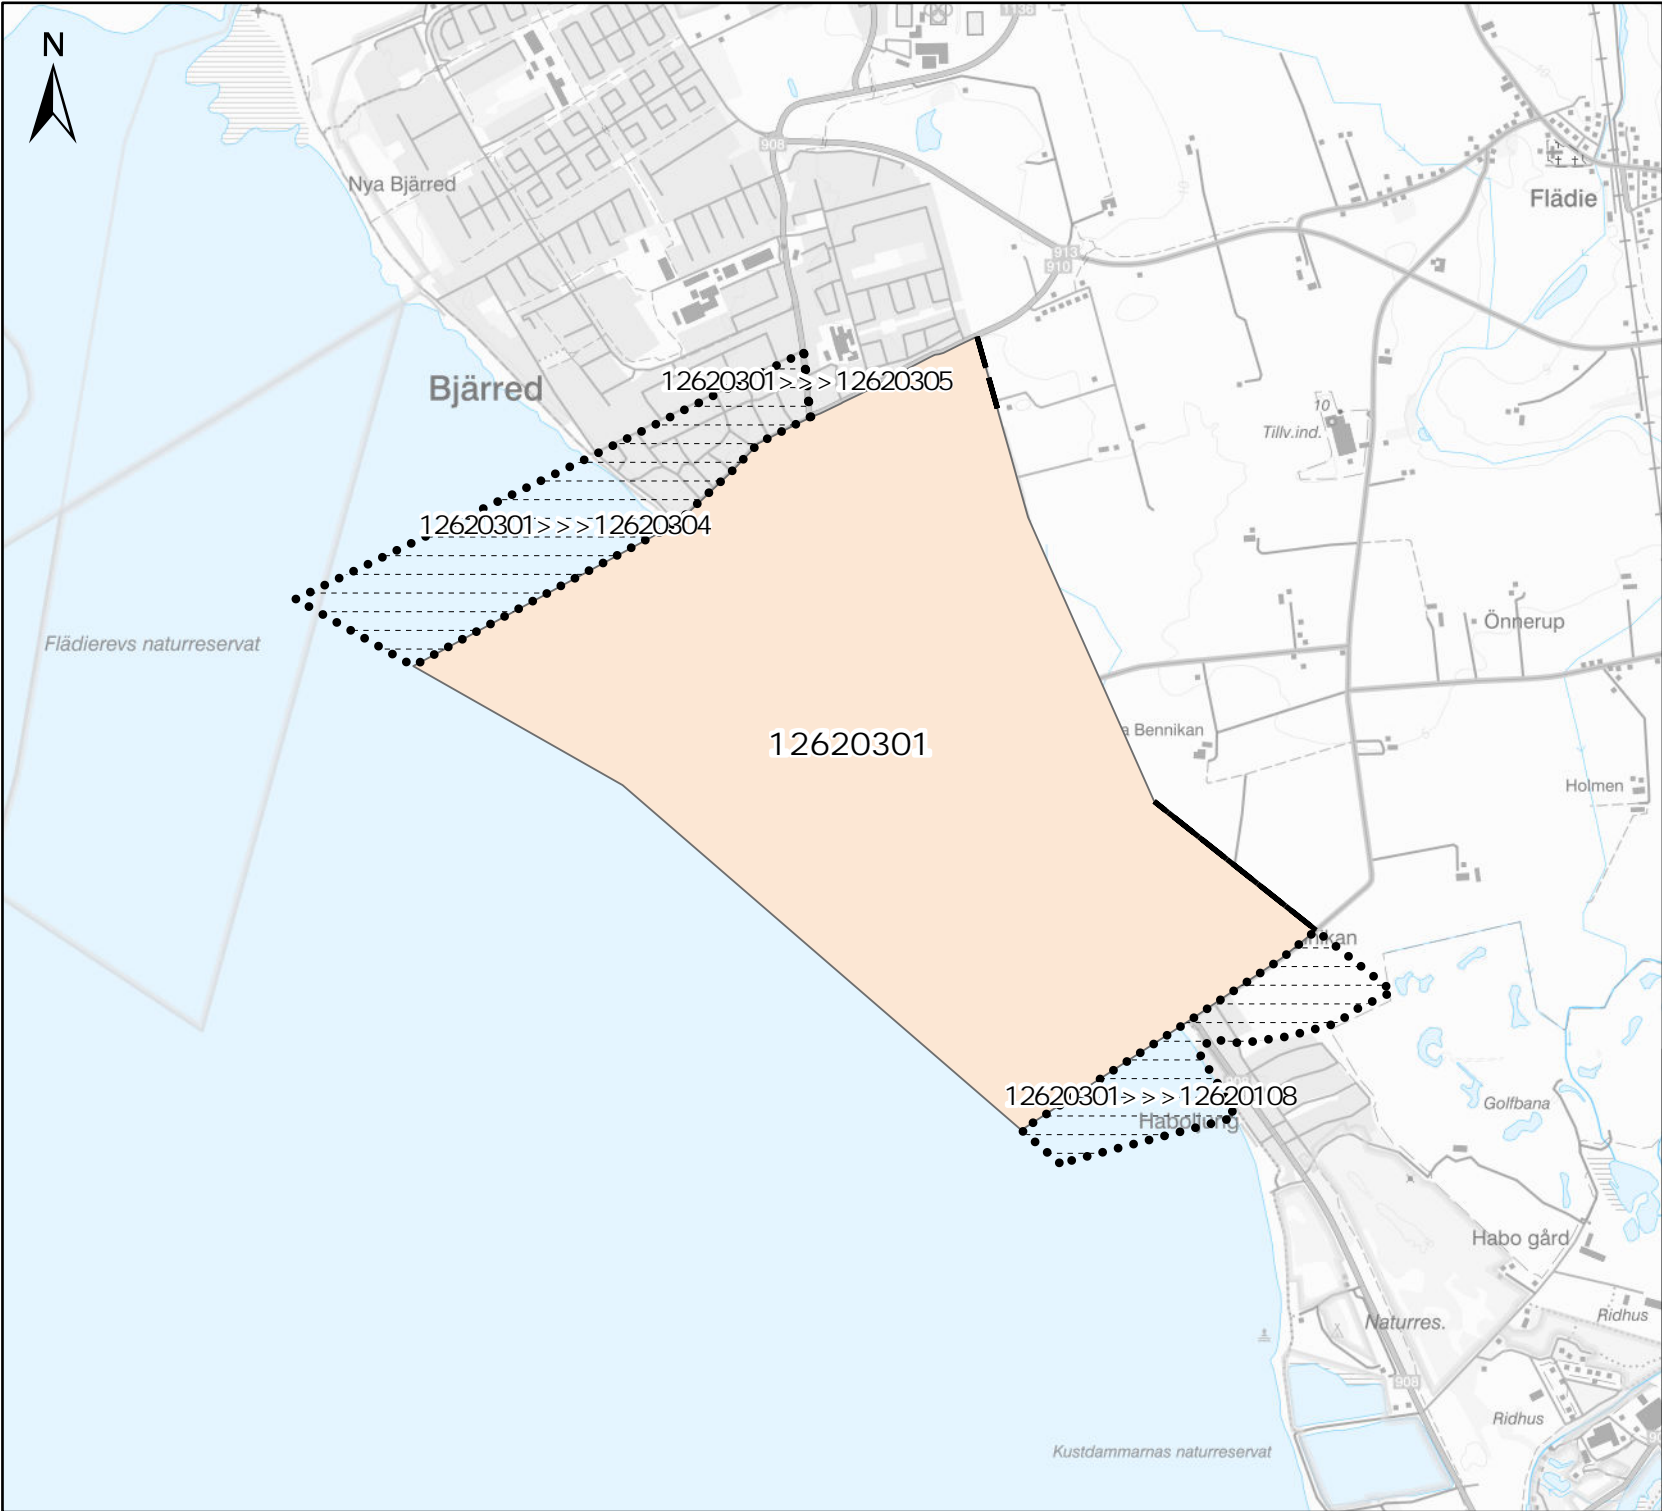

Valdistrikt 2024

12620301
Bjarred S

Teckenförklaring

- Tillkommit
- Frångått
- Valdistrikt

1262XXXX >>> 1262YYYY
Valdistrikt före förändring >>> Valdistrikt efter förändring