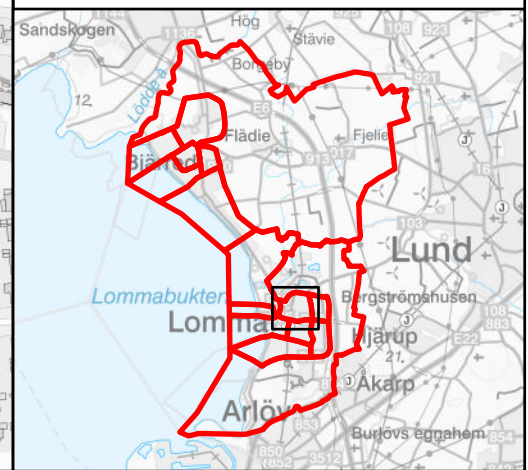

## Valdistrikt 2024

12620109  
Vinstorp

### Teckenförklaring

 Tillkommit

 Frångått

 Valdistrikt

1262XXXX >>> 1262YYYY  
Valdistrikt före förändring >>> Valdistrikt efter förändring