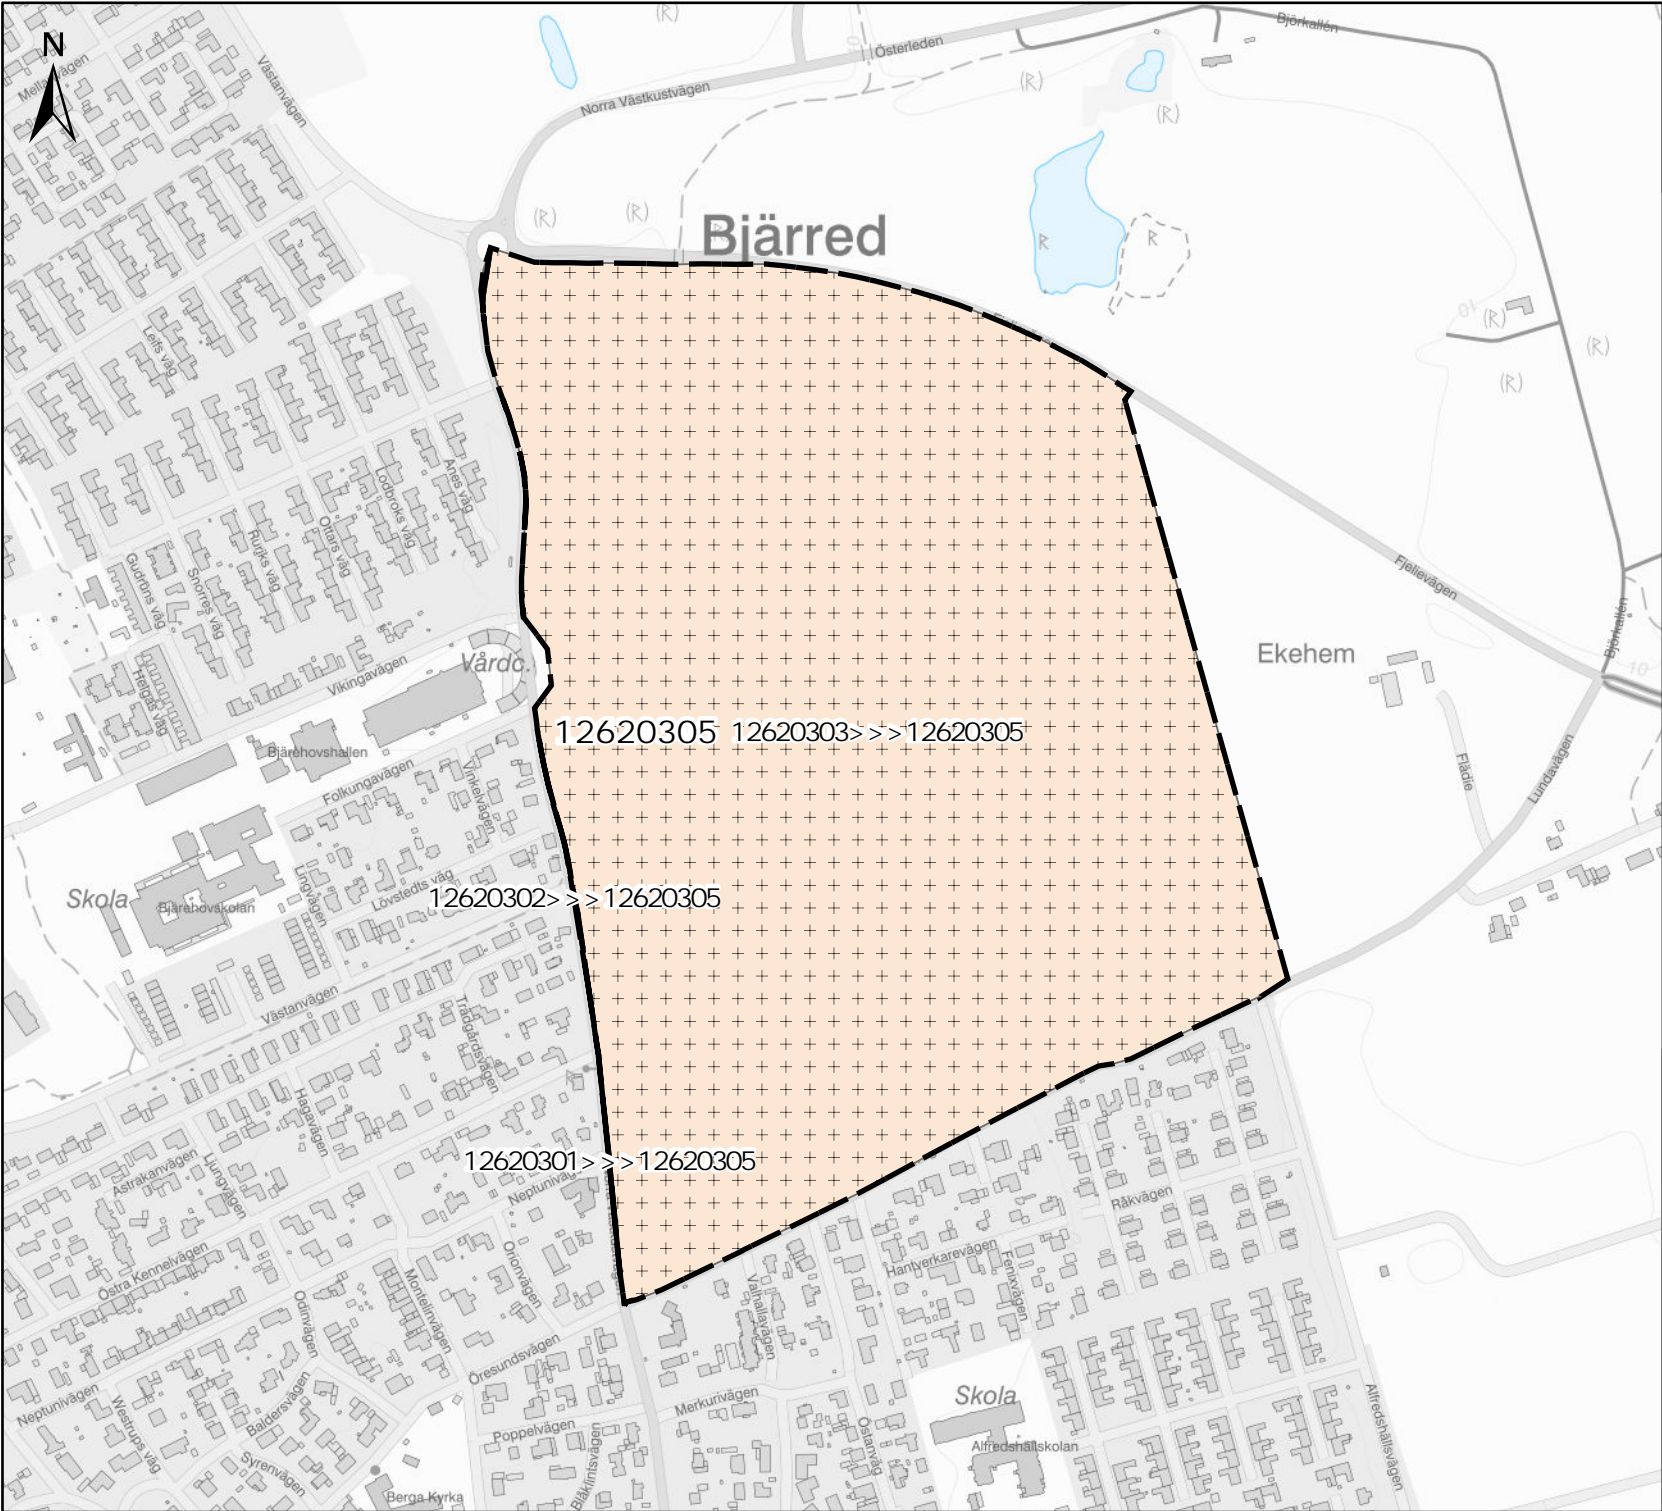

Valdistrikt 2024

12620305
Bjärred Ö

Teckenförklaring

- Tillkommit
- Frångått
- Valdistrikt

1262XXXX >>> 1262YYYY
Valdistrikt före förändring >>> Valdistrikt efter förändring