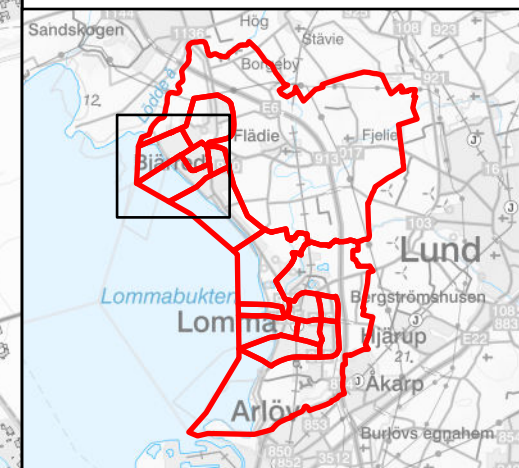

LOMMA
KOMMUN

Valdistrikt 2024

12620302
Bjärehov

Teckenförklaring

1262XXXX >>> 1262YYYY

Valdistrikt före förändring >>> Valdistrikt efter förändring