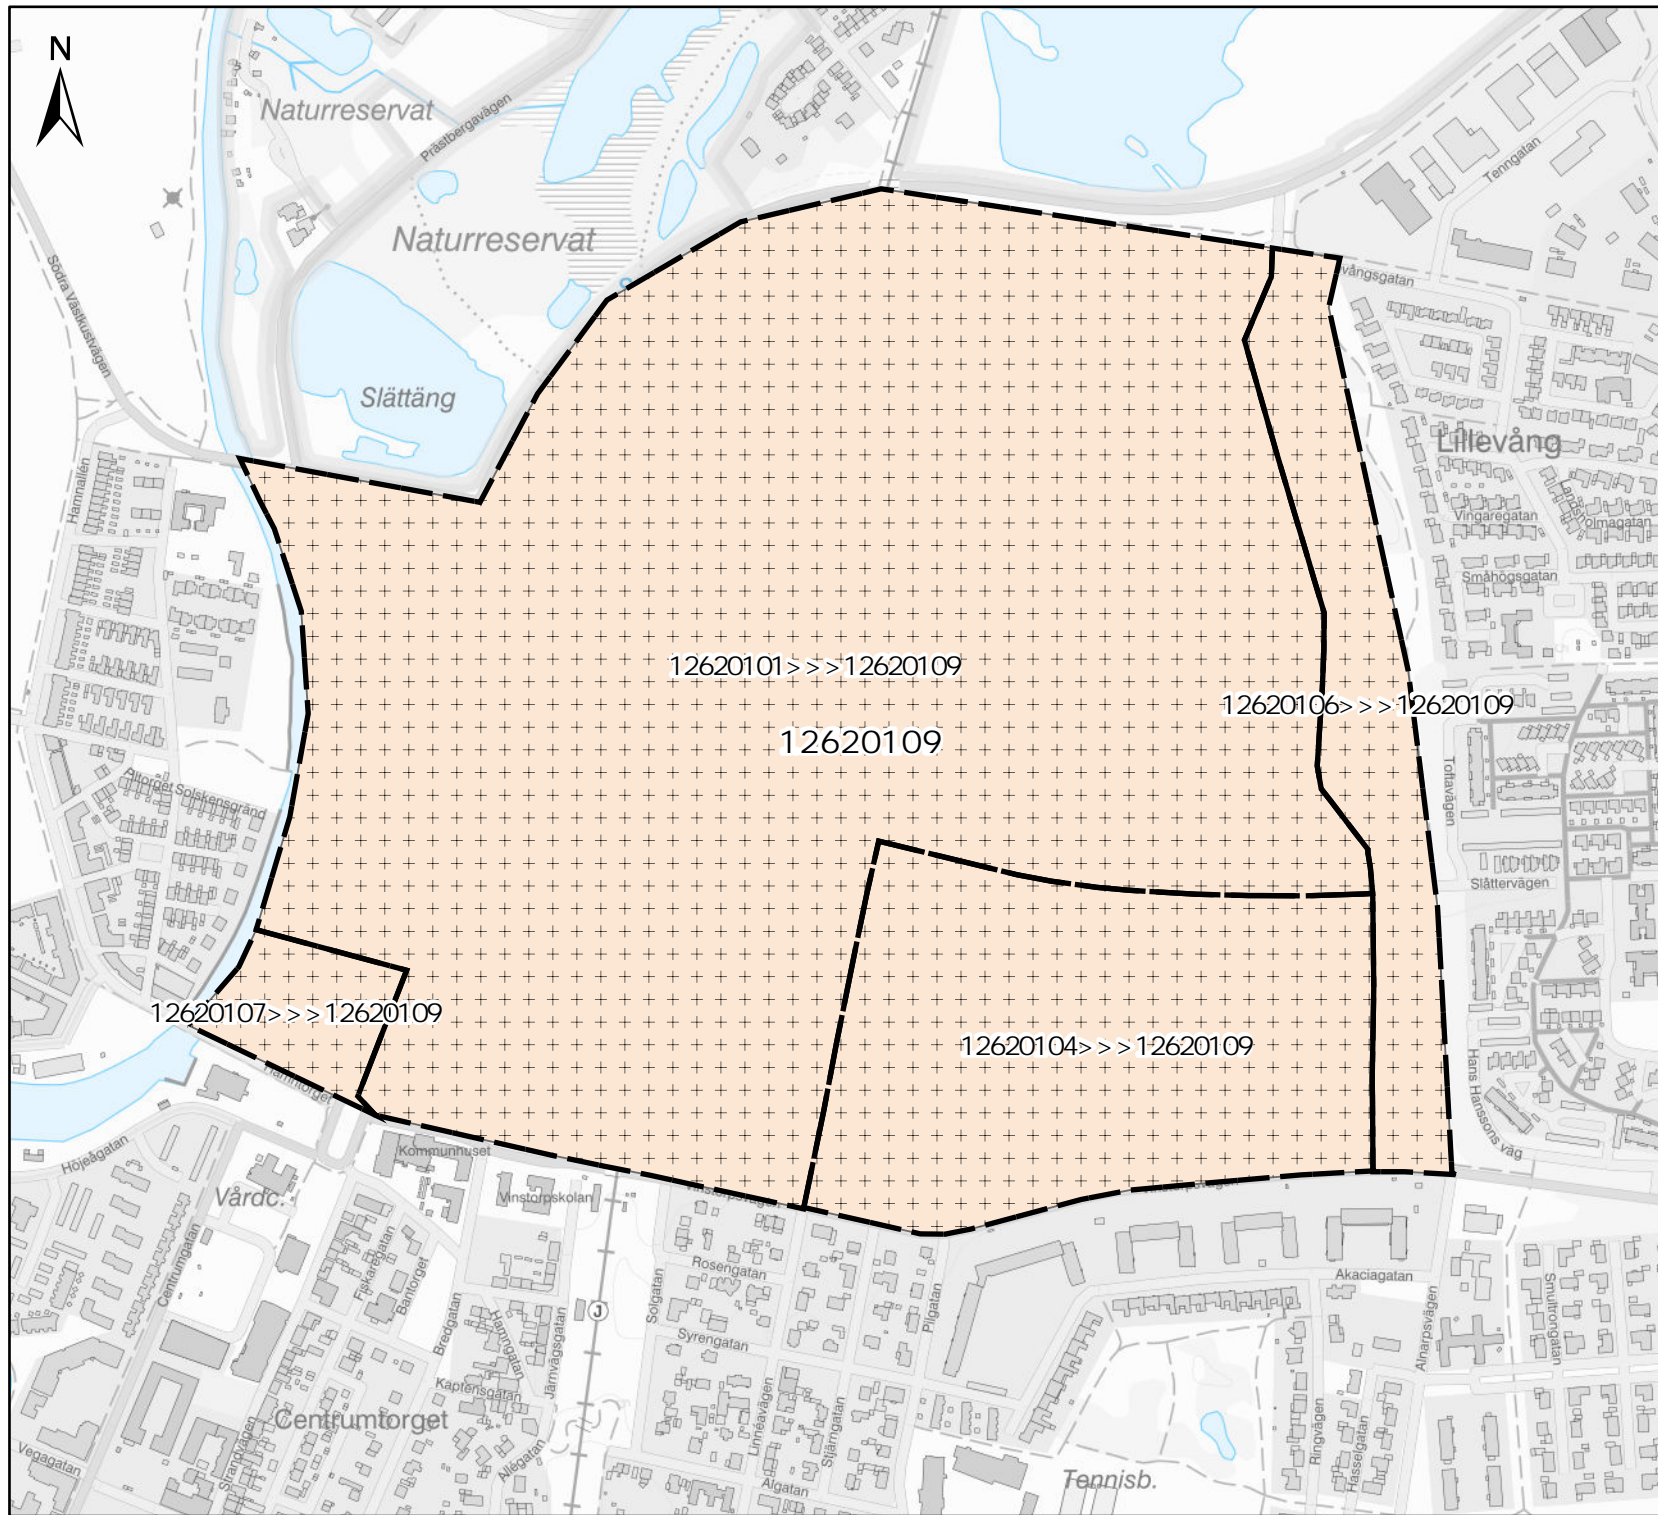

Valdistrikt 2024

12620109
Vinstorp

Teckenförklaring

Tillkommit

Frångått

Valdistrikt

1262XXXX >>> 1262YYYY
Valdistrikt före förändring >>> Valdistrikt efter förändring