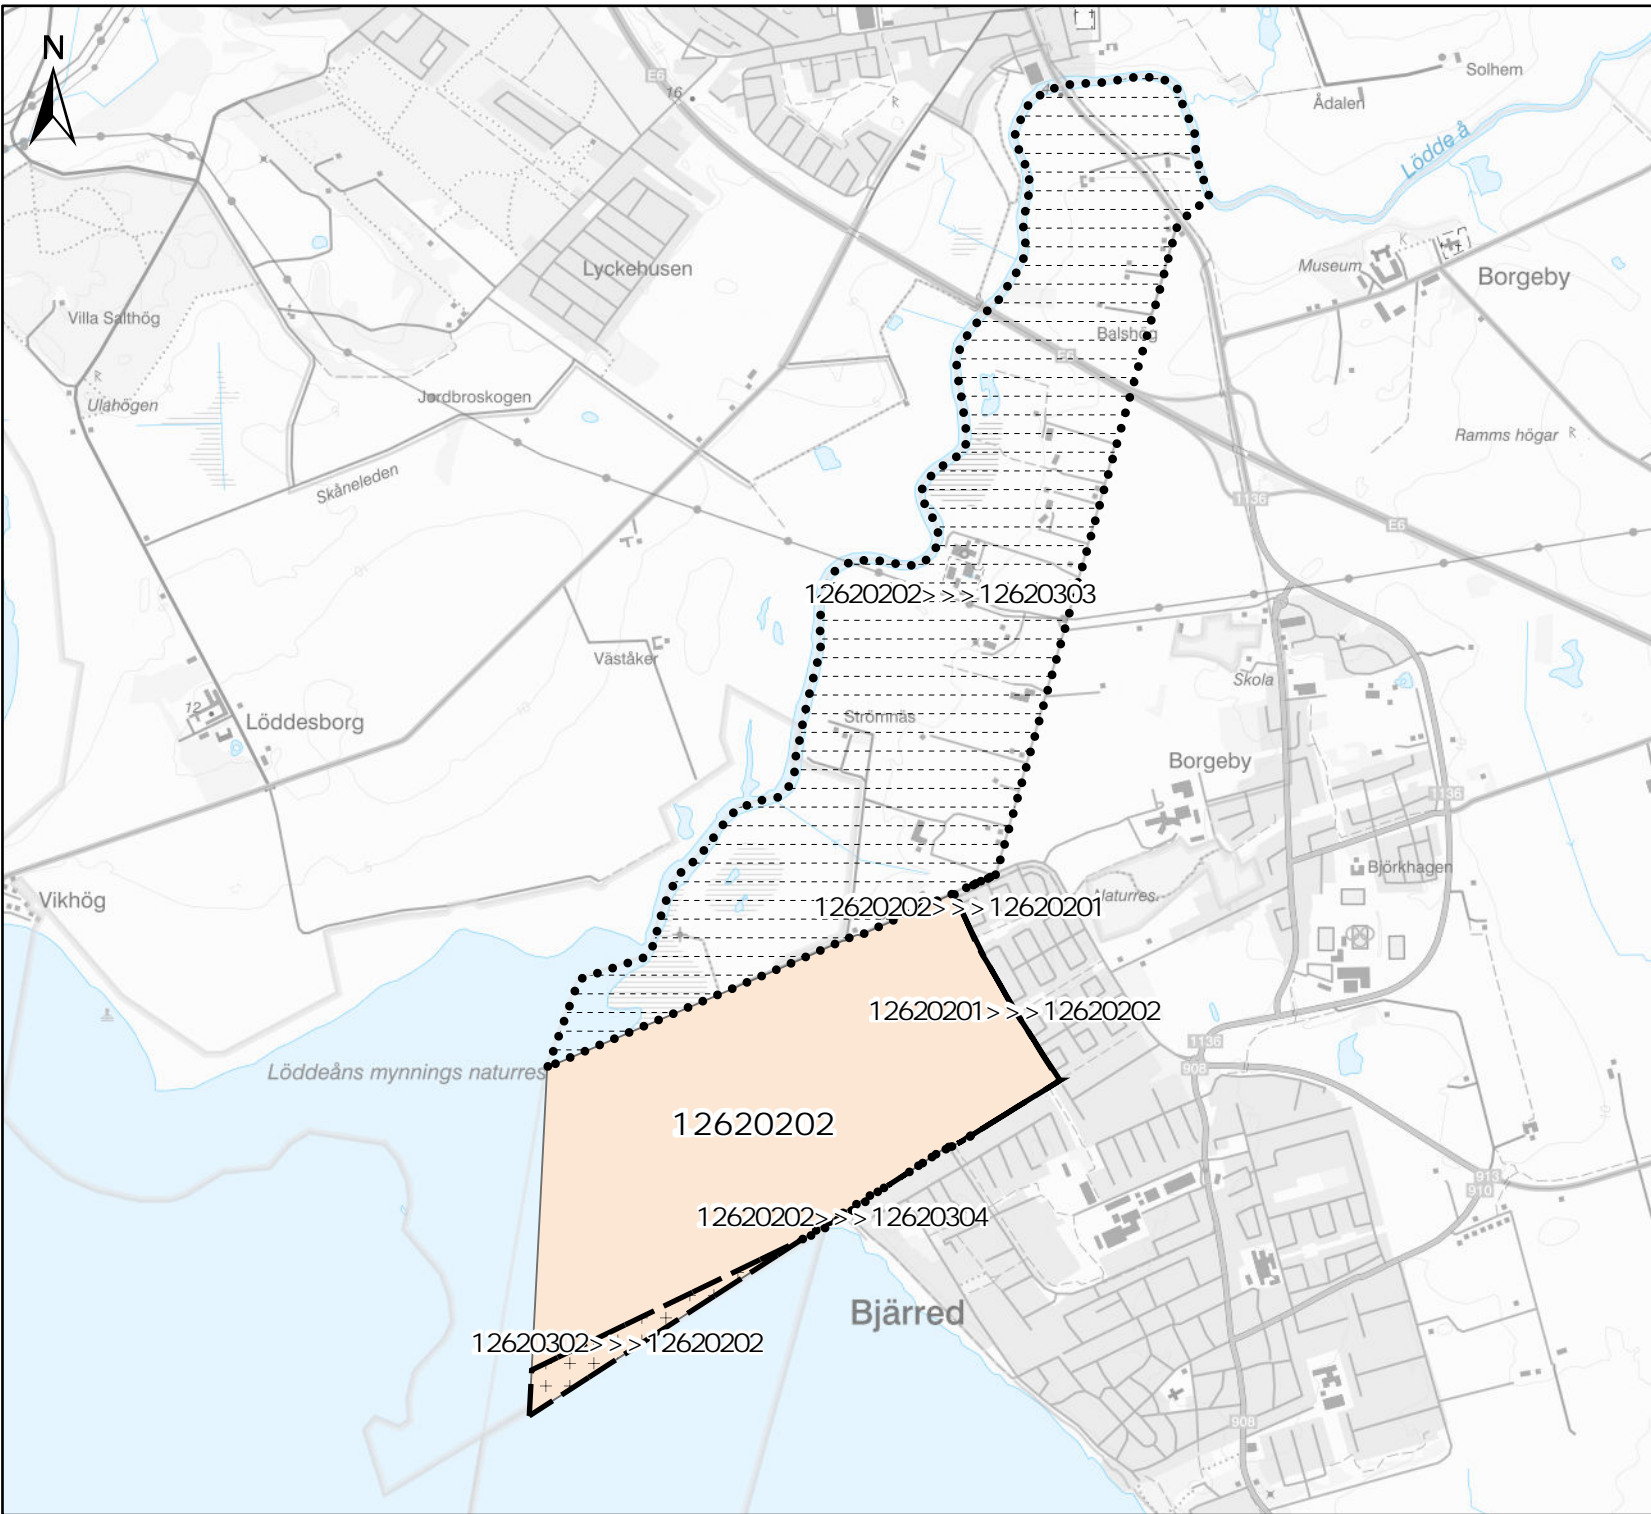

### Teckenförklaring

 Tillkommit

 Frångått

 Valdistrikt

1262XXXX >>> 1262YYYY  
Valdistrikt före förändring >>> Valdistrikt efter förändring

## Valdistrikt 2024

12620201  
Bjärred N - Borgeby

- ### Teckenförklaring
- Tillkommit
  - Frångått
  - Valdistrikt
- 1262XXXX >>> 1262YYYY  
Valdistrikt före förändring >>> Valdistrikt efter förändring