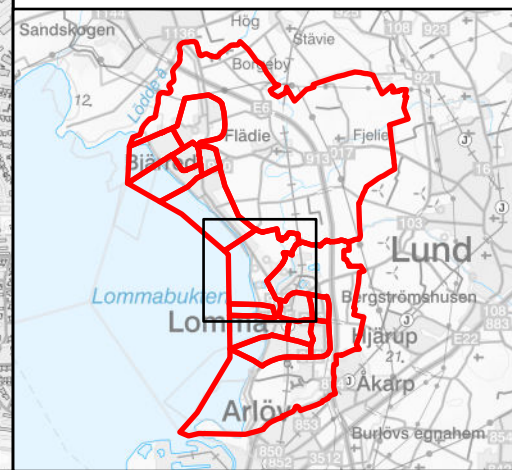

Teckenförklaring

1262XXXX >>> 1262YYYY

Valdistrikt före förändring >>> Valdistrikt efter förändring