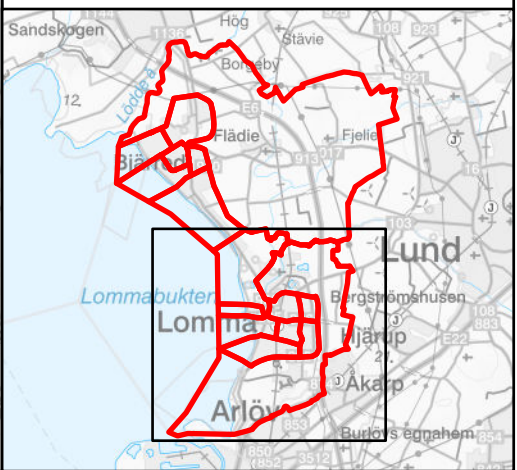

# Valdistrikt Lomma kommun 2024

LOMMA  
KOMMUN

## Valdistrikt 2024

12620101  
Lilla Lomma - Lomma Ö - Alnarp

### Teckenförklaring

-  Tillkommit
-  Frångått
-  Valdistrikt

1262XXXX >>> 1262YYYY  
Valdistrikt före förändring >>> Valdistrikt efter förändring

**LOMMA**  
KOMMUN