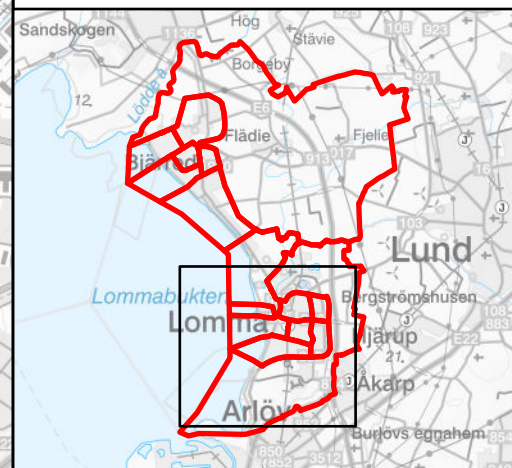

### Teckenförklaring

1262XXXX >>> 1262YYYY

Valdistrikt före förändring >>> Valdistrikt efter förändring

**LOMMA**  
KOMMUN

## Valdistrikt 2024

12620103

Båt- och Fågelgatorna

### Teckenförklaring

1262XXXX >>> 1262YYYY

Valdistrikt före förändring >>> Valdistrikt efter förändring