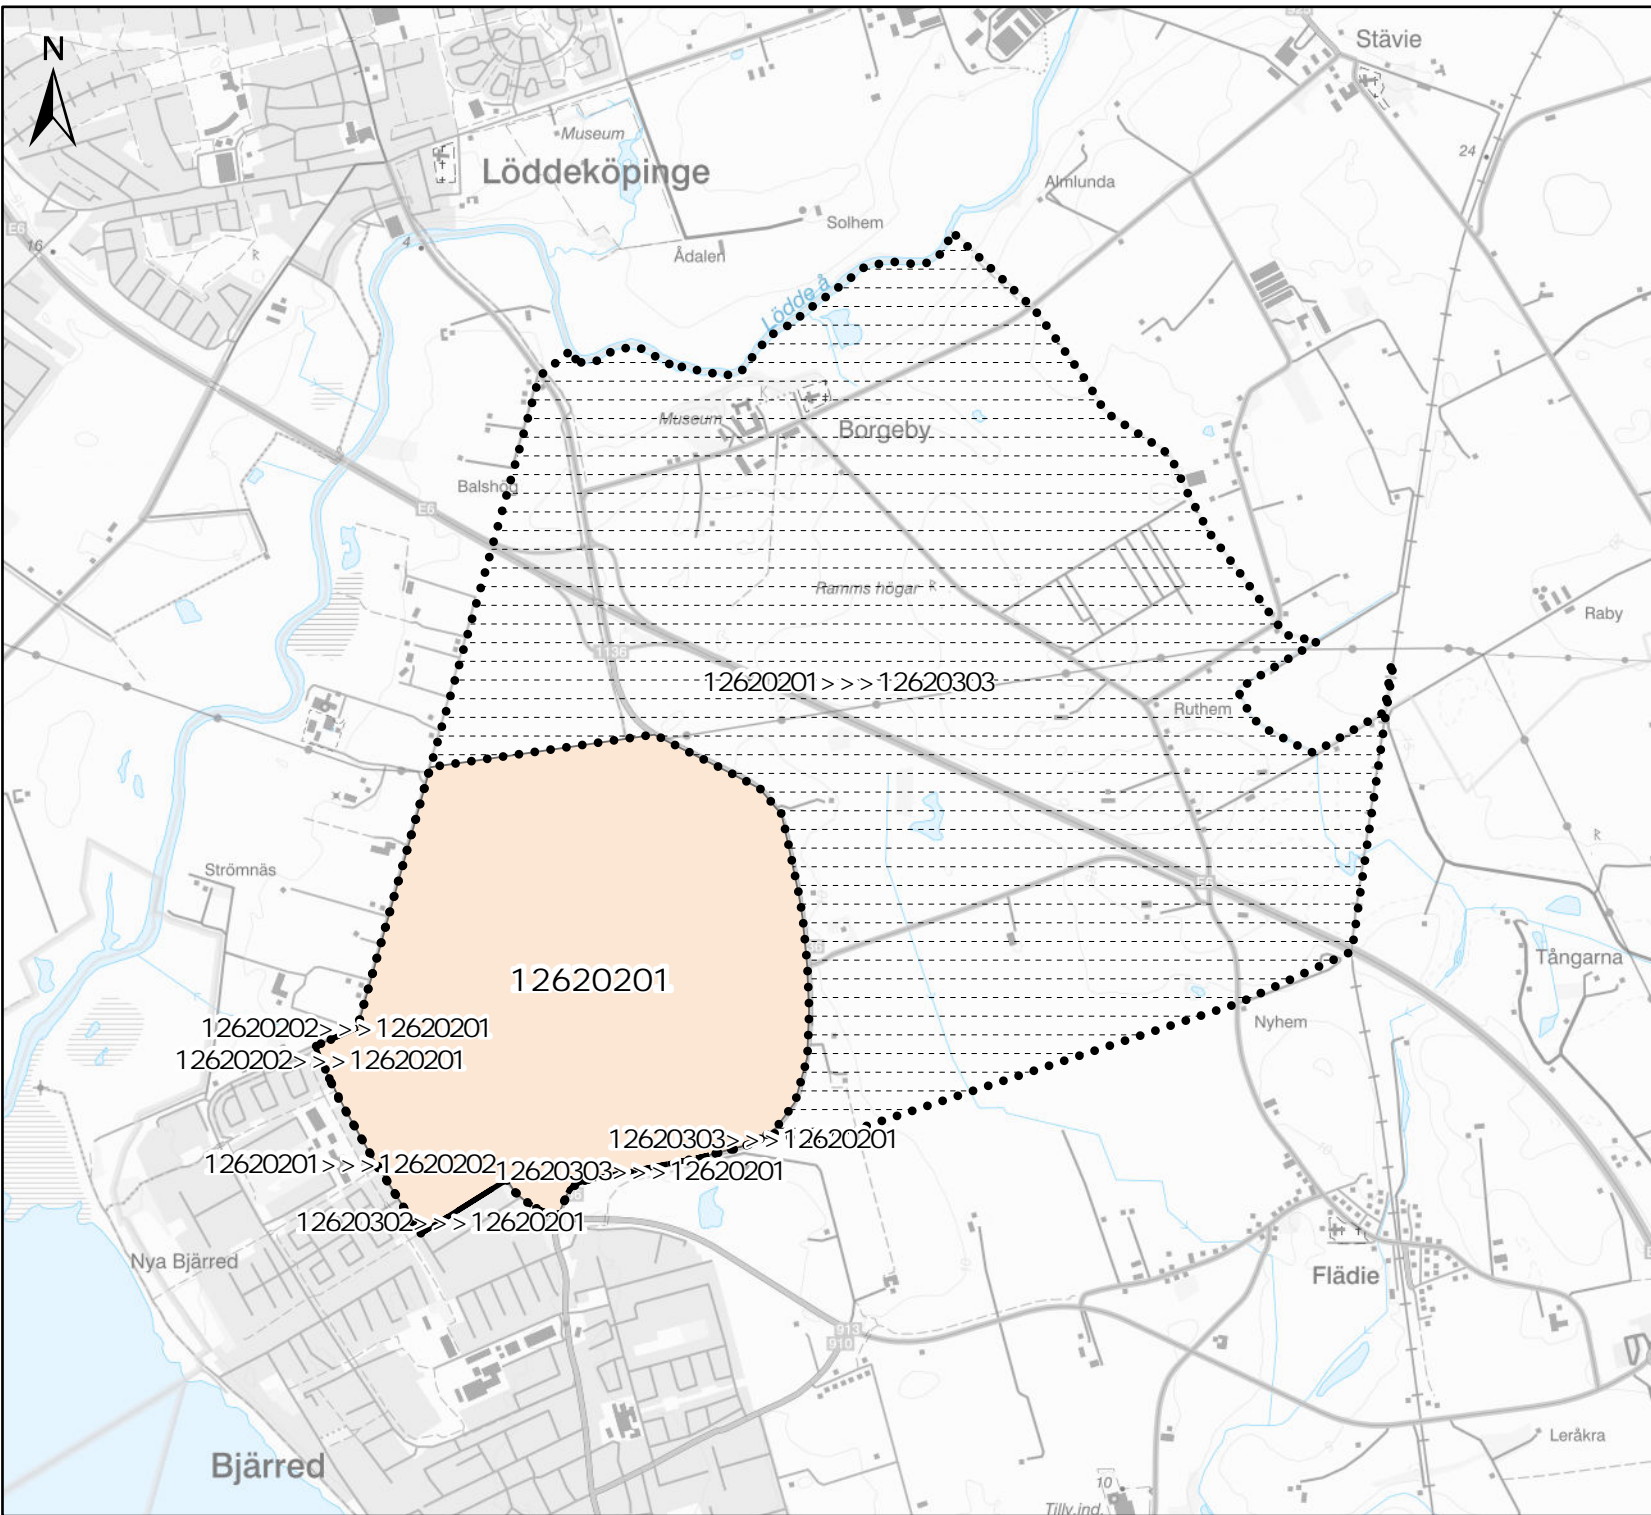

### Teckenförklaring

 Tillkommit

 Frångått

 Valdistrikt

1262XXXX >>> 1262YYYY  
Valdistrikt före förändring >>> Valdistrikt efter förändring

## Valdistrikt 2024

12620201  
Bjärred N - Borgeby

- ### Teckenförklaring
- Tillkommit
  - Frångått
  - Valdistrikt
- 1262XXXX >>> 1262YYYY  
Valdistrikt före förändring >>> Valdistrikt efter förändring