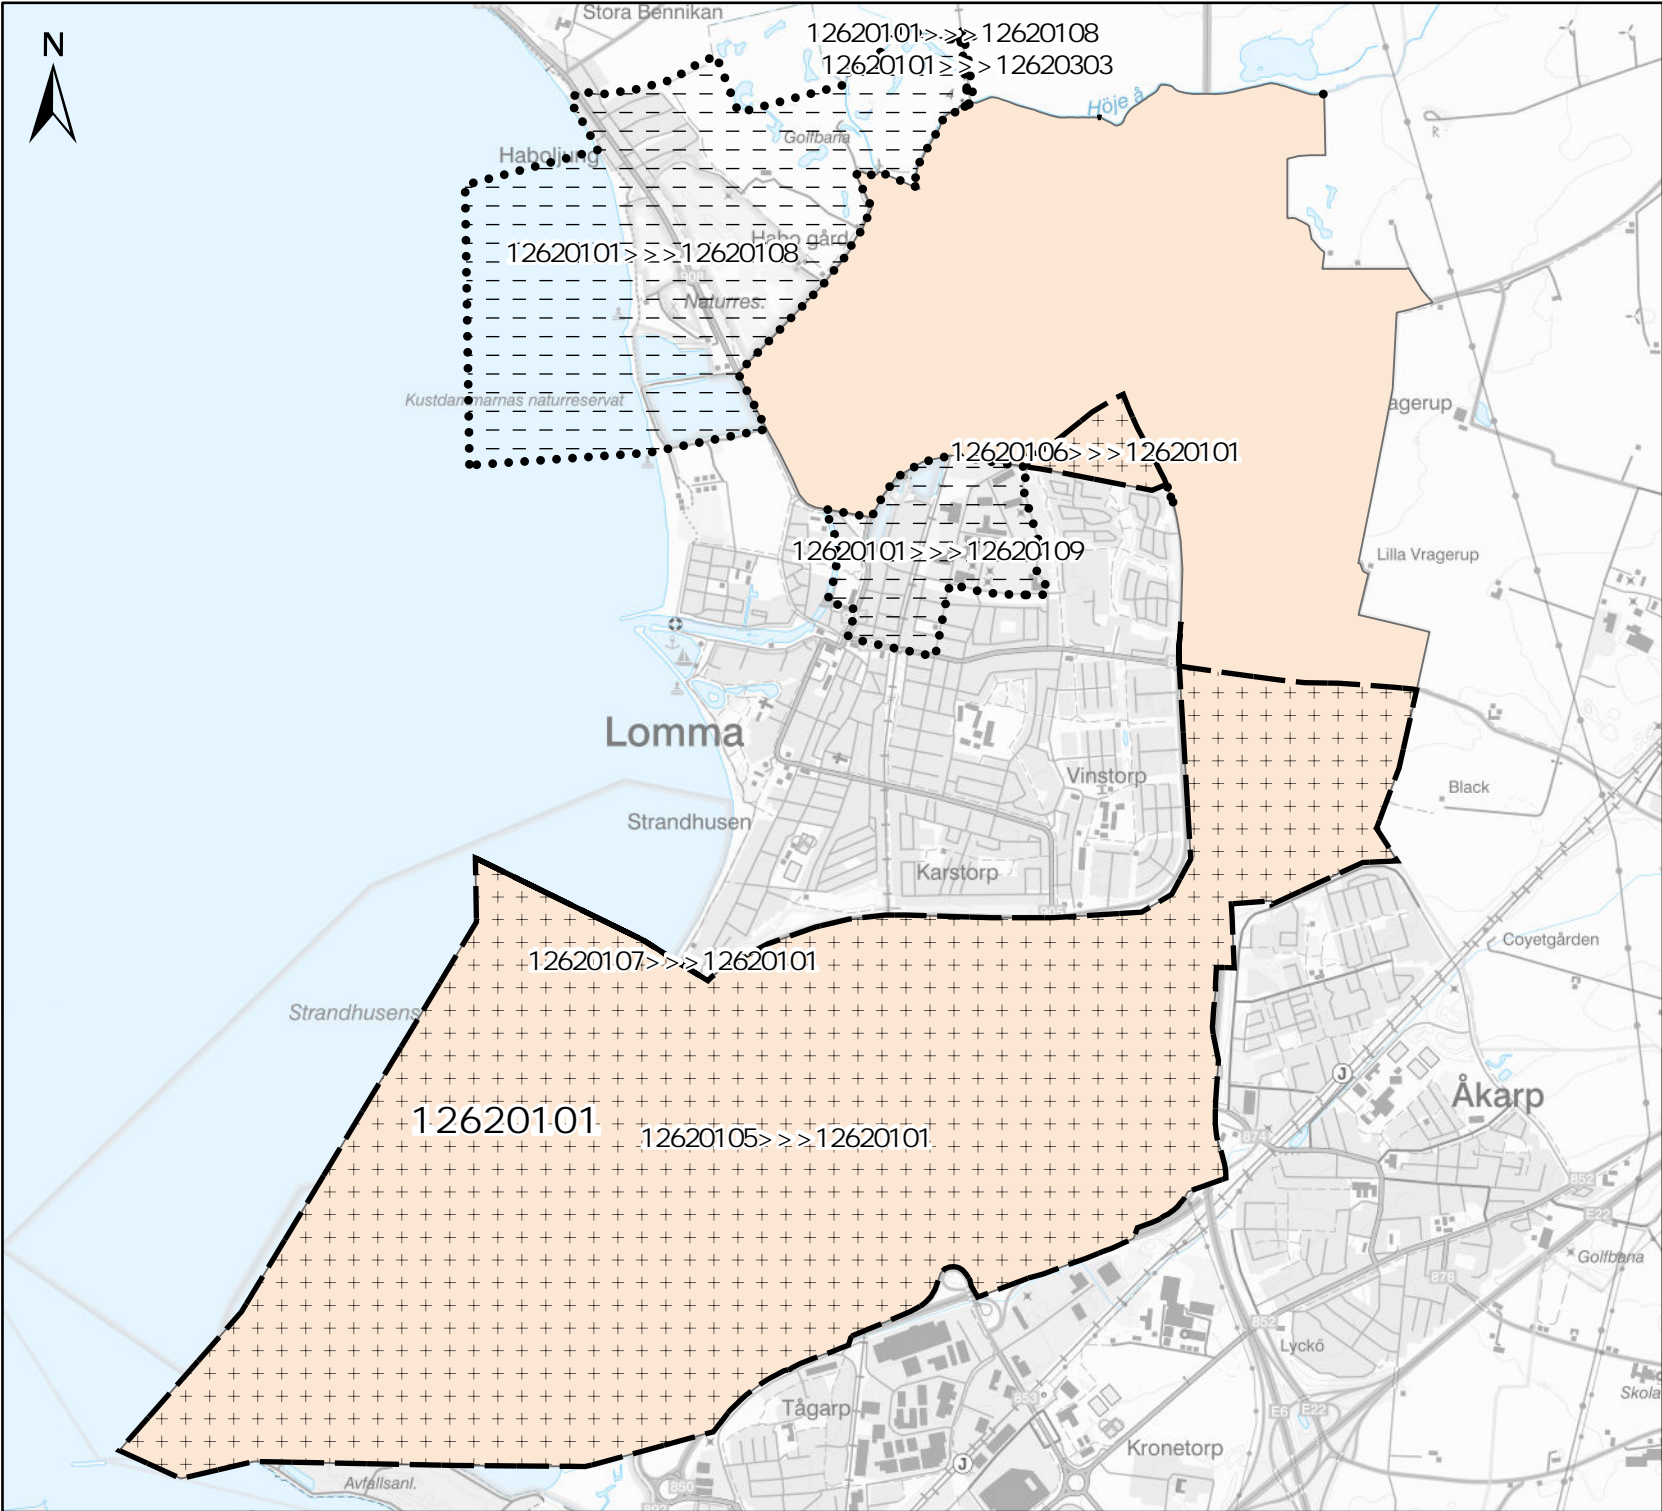

Valdistrikt 2024

12620101
Lilla Lomma - Lomma Ö - Alnarp

Teckenförklaring

- Tillkommit
- Frångått
- Valdistrikt

1262XXXX >>> 1262YYYY
Valdistrikt före förändring >>> Valdistrikt efter förändring