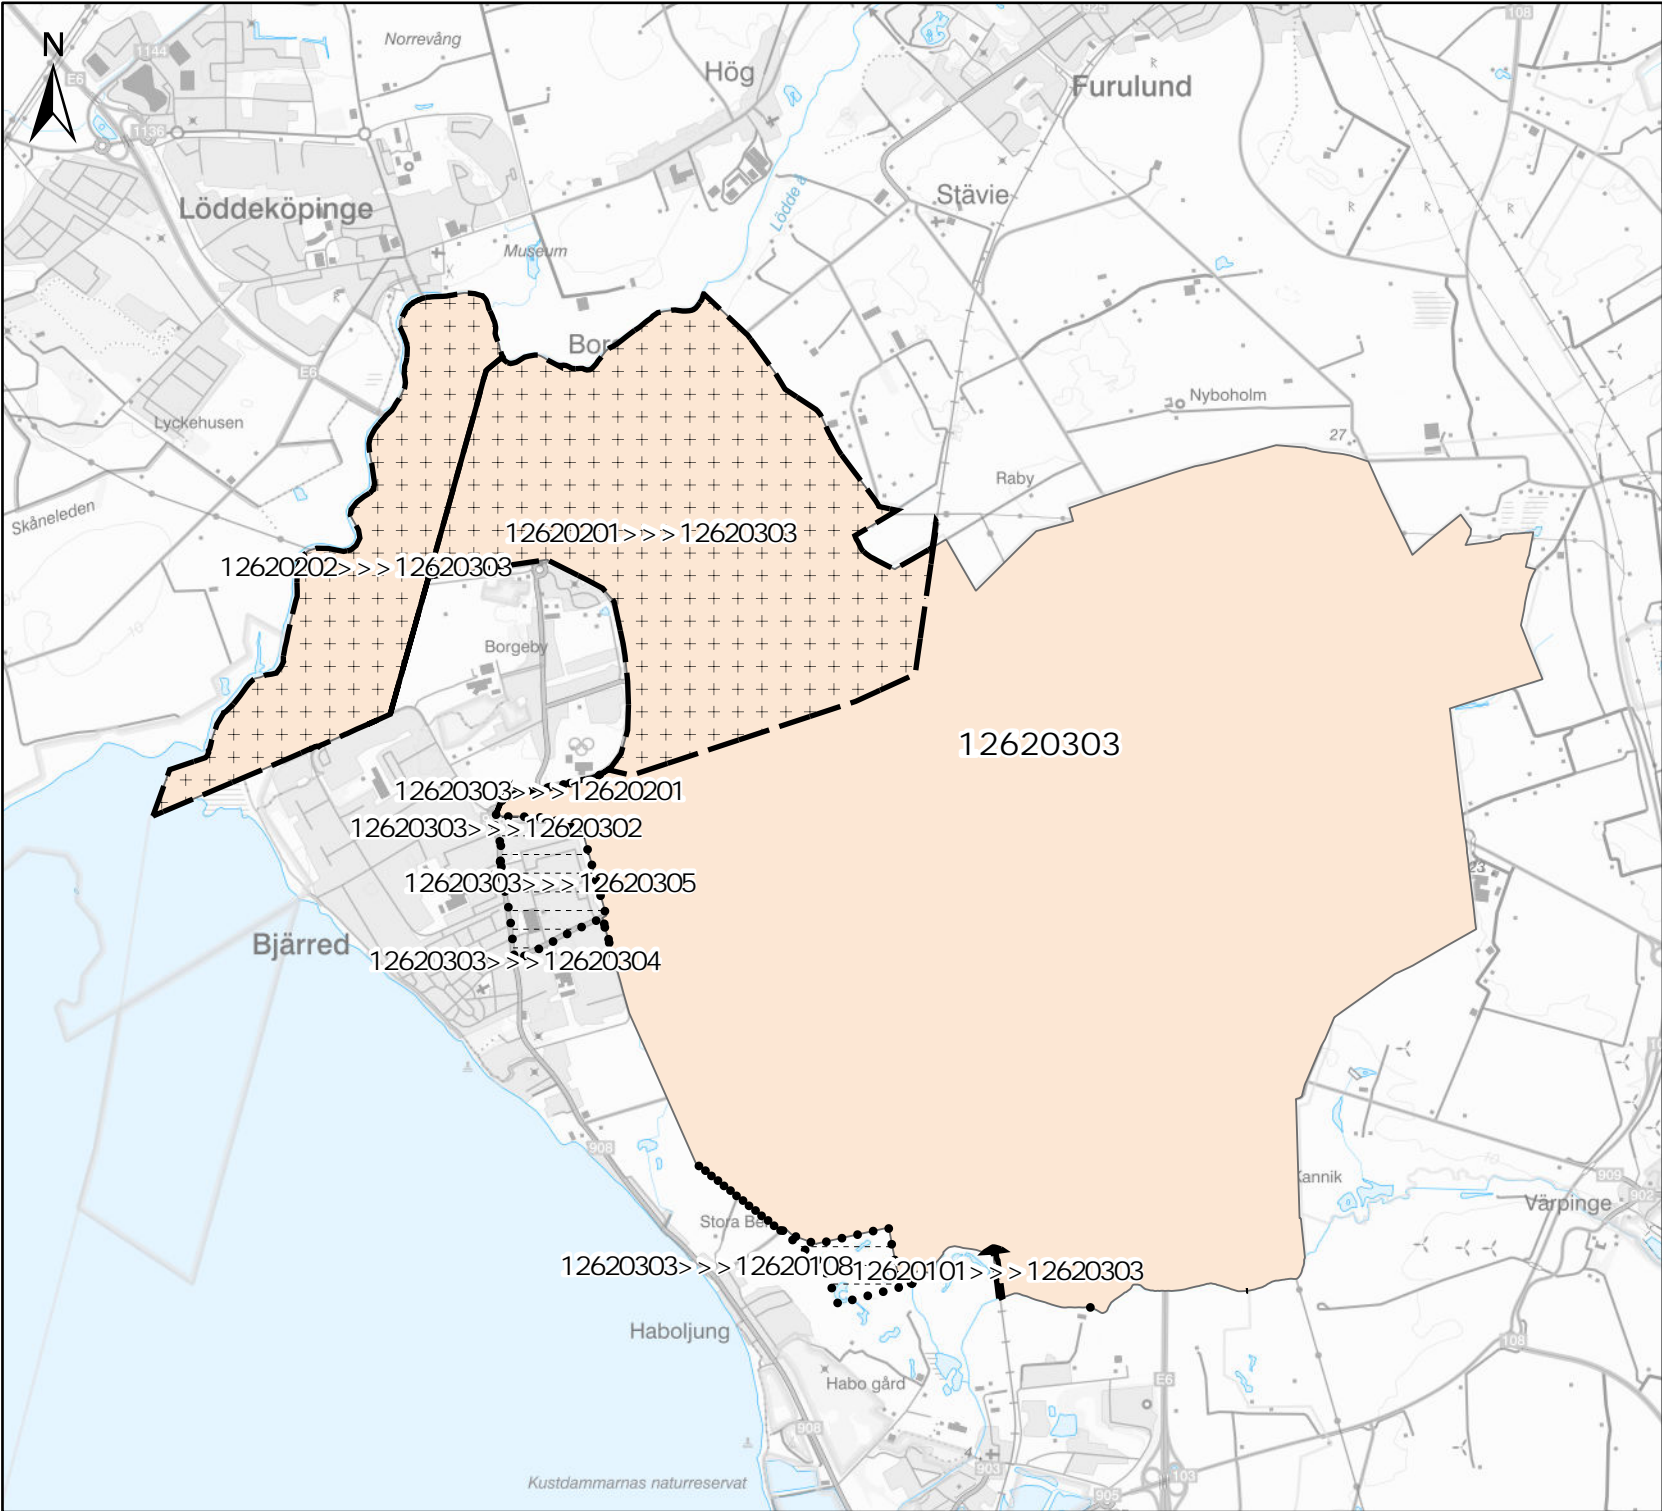

Valdistrikt 2024

12620303
Flädie-Fjelie

1. **Teckenförklaring**
2. Tillkommit
   - Frångått
   - Valdistrikt
3. 1262XXXX >>> 1262YYYY
   Valdistrikt före förändring >>> Valdistrikt efter förändring