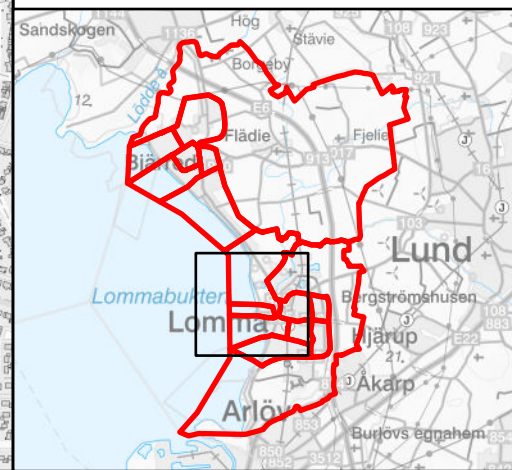

### Teckenförklaring

-  Tillkommit
-  Frångått
-  Valdistrikt

1262XXXX >>> 1262YYYY  
Valdistrikt före förändring >>> Valdistrikt efter förändring

**LOMMA**  
KOMMUN

## Valdistrikt 2024

12620102  
Lomma Hamn

### Teckenförklaring

1262XXXX >>> 1262YYYY

Valdistrikt före förändring >>> Valdistrikt efter förändring

**LOMMA**  
KOMMUN