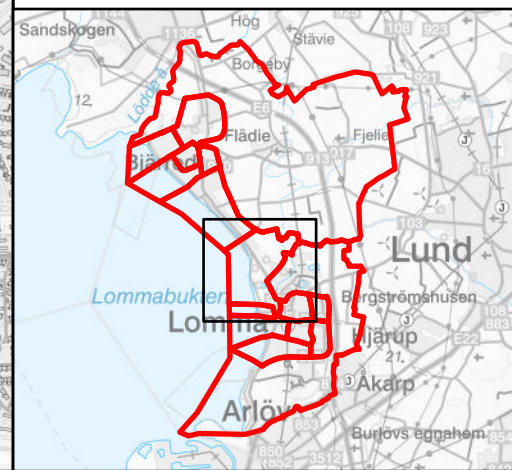

1262XXXX >>> 1262YYYY

Valdistrikt före förändring >>> Valdistrikt efter förändring

Valdistrikt 2024

12620108

Lomma Strand - Habo Ljung

Teckenförklaring

1262XXXX >>> 1262YYYY

Valdistrikt före förändring >>> Valdistrikt efter förändring