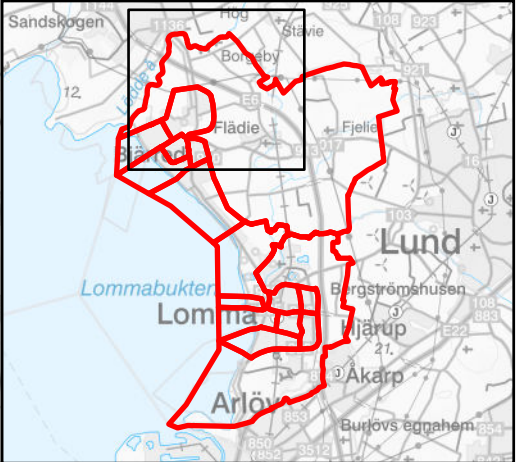

1262XXXX >>> 1262YYYY

Valdistrikt före förändring >>> Valdistrikt efter förändring

Valdistrikt 2024

12620108

Lomma Strand - Habo Ljung

Teckenförklaring

1262XXXX >>> 1262YYYY

Valdistrikt före förändring >>> Valdistrikt efter förändring

Valdistrikt 2024

12620109
Vinstorp

Teckenförklaring

1262XXXX >>> 1262YYYY
Valdistrikt före förändring >>> Valdistrikt efter förändring

Valdistrikt 2024

12620201
Bjärred N - Borgeby

- ### Teckenförklaring
-  Tillkommit
 -  Frångått
 -  Valdistrikt
- 1262XXXX >>> 1262YYYY
Valdistrikt före förändring >>> Valdistrikt efter förändring