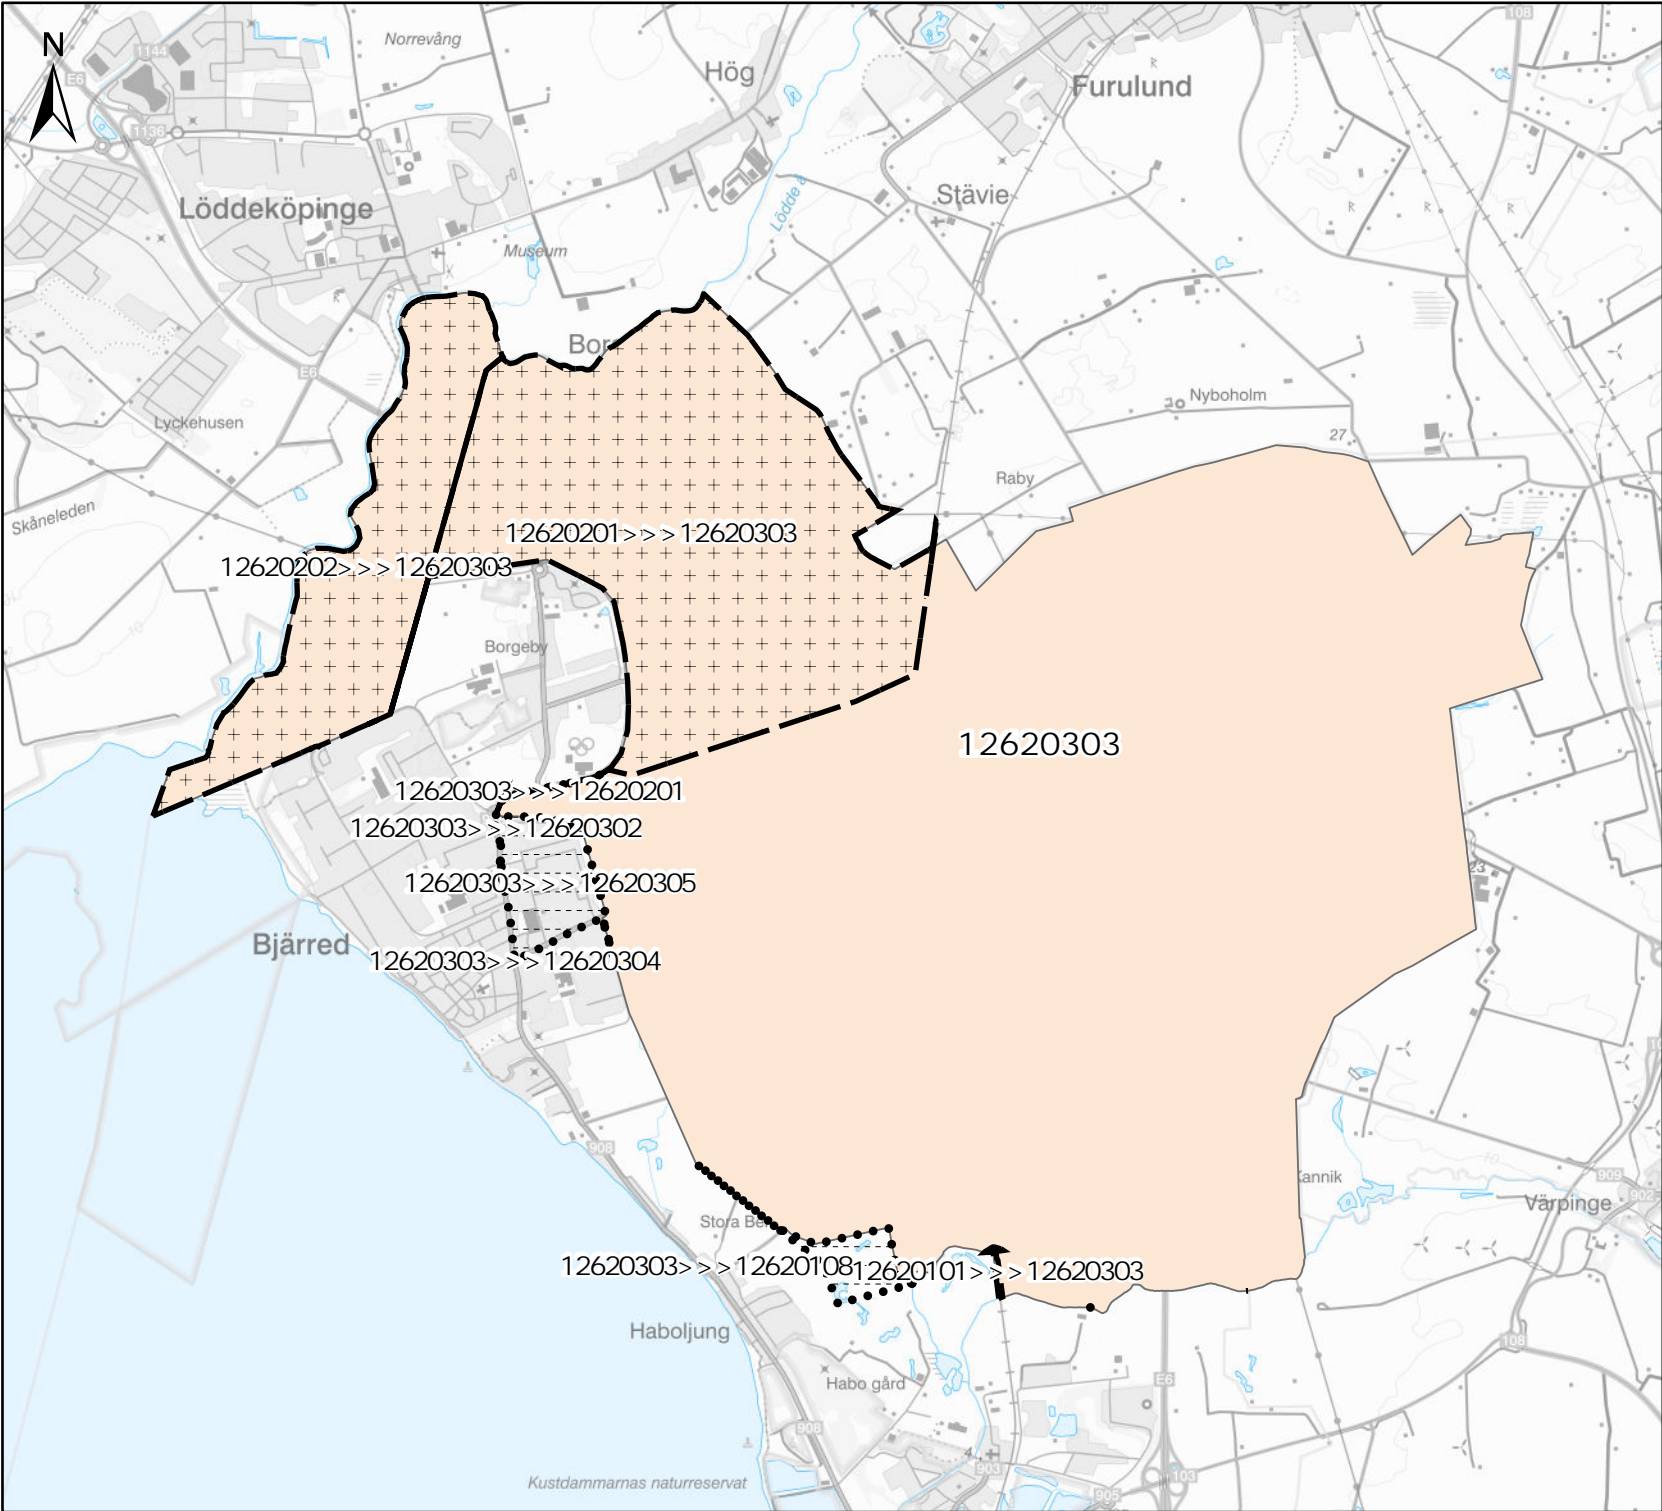

Valdistrikt 2024

12620109
Vinstorp

Teckenförklaring

1262XXXX >>> 1262YYYY
Valdistrikt före förändring >>> Valdistrikt efter förändring

Valdistrikt 2024

12620201
Bjärred N - Borgeby

- ### Teckenförklaring
-  Tillkommit
 -  Frångått
 -  Valdistrikt
- 1262XXXX >>> 1262YYYY
Valdistrikt före förändring >>> Valdistrikt efter förändring

12620301
Bjärred S

Teckenförklaring

Tillkommit

Frångått

Valdistrikt

1262XXXX >>> 1262YYYY

Valdistrikt före förändring >>> Valdistrikt efter förändring

LOMMA
KOMMUN

Valdistrikt 2024

12620302
Bjärehov

Teckenförklaring

1262XXXX >>> 1262YYYY

Valdistrikt före förändring >>> Valdistrikt efter förändring

Valdistrikt 2024

12620303
Flädie-Fjelie

- ### Teckenförklaring
- Tillkommit
 - Frångått
 - Valdistrikt
- 1262XXXX >>> 1262YYYY
Valdistrikt före förändring >>> Valdistrikt efter förändring

LOMMA
KOMMUN

Valdistrikt 2024

12620304
Bjärred V

Teckenförklaring

1262XXXX >>> 1262YYYY
Valdistrikt före förändring >>> Valdistrikt efter förändring

Valdistrikt 2024

12620305
Bjärred Ö

- Teckenförklaring**
-  Tillkommit
 -  Frångått
 -  Valdistrikt
- 1262XXXX >>> 1262YYYY
Valdistrikt före förändring >>> Valdistrikt efter förändring