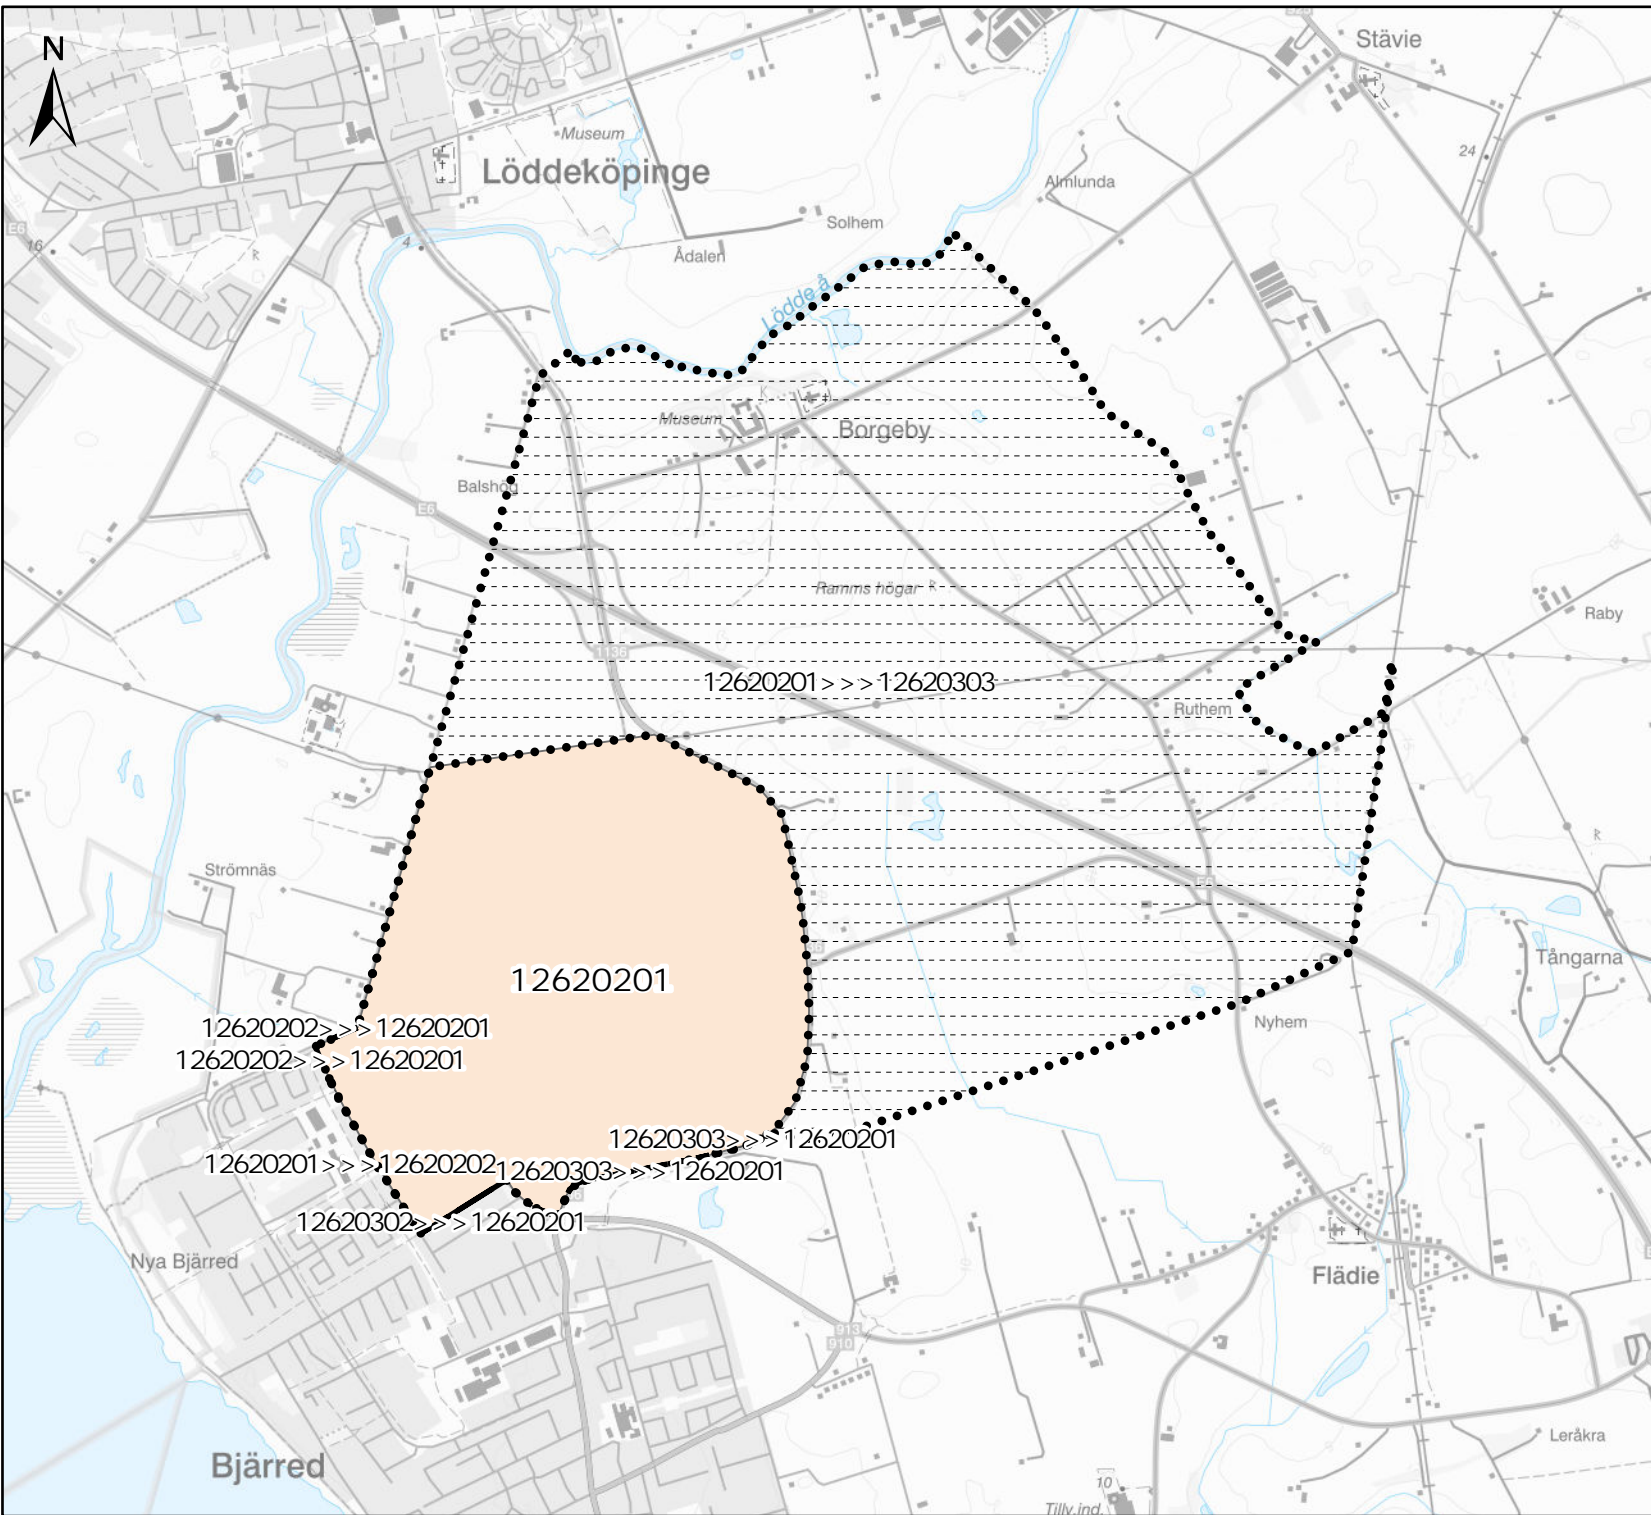

1262XXXX >>> 1262YYYY

Valdistrikt före förändring >>> Valdistrikt efter förändring

Valdistrikt 2024

12620108

Lomma Strand - Habo Ljung

Teckenförklaring

1262XXXX >>> 1262YYYY

Valdistrikt före förändring >>> Valdistrikt efter förändring

Valdistrikt 2024

12620109
Vinstorp

Teckenförklaring

1262XXXX >>> 1262YYYY
Valdistrikt före förändring >>> Valdistrikt efter förändring

Valdistrikt 2024

12620201
Bjärred N - Borgeby

- ### Teckenförklaring
-  Tillkommit
 -  Frångått
 -  Valdistrikt
- 1262XXXX >>> 1262YYYY
Valdistrikt före förändring >>> Valdistrikt efter förändring