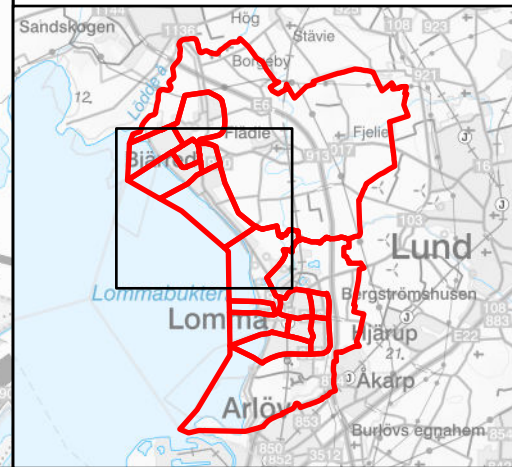

12620301
Bjärred S

Teckenförklaring

Tillkommit

Frångått

Valdistrikt

1262XXXX >>> 1262YYYY

Valdistrikt före förändring >>> Valdistrikt efter förändring

LOMMA
KOMMUN