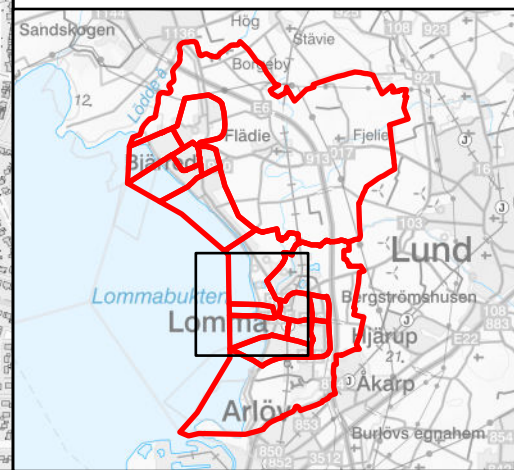

12620101 >>> 12620108

12620106 >>> 12620101

12620101 >>> 12620109

12620107 >>> 12620101

12620101

12620105 >>> 12620101

Valdistrikt 2024

12620101
 Lilla Lomma - Lomma Ö - Alnarp

Teckenförklaring

 Tillkommit

 Frångått

 Valdistrikt

1262XXXX >>> 1262YYYY

Valdistrikt före förändring >>> Valdistrikt efter förändring

LOMMA
KOMMUN

Valdistrikt 2024

12620102
Lomma Hamn

Teckenförklaring

1262XXXX >>> 1262YYYY

Valdistrikt före förändring >>> Valdistrikt efter förändring

Valdistrikt 2024

12620103
Båt- och Fågelgatorna

Teckenförklaring

-  Tillkommit
-  Frångått
-  Valdistrikt