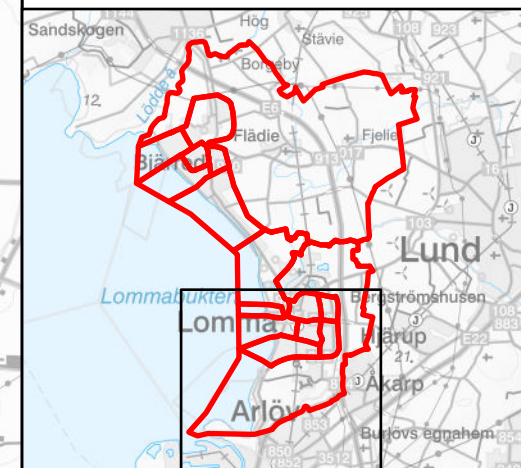

Valdistrikt före förändring >>> Valdistrikt efter förändring

Valdistrikt 2024

12620105
Karstorp

Teckenförklaring

1262XXXX >>> 1262YYYY

Valdistrikt före förändring >>> Valdistrikt efter förändring

Valdistrikt 2024