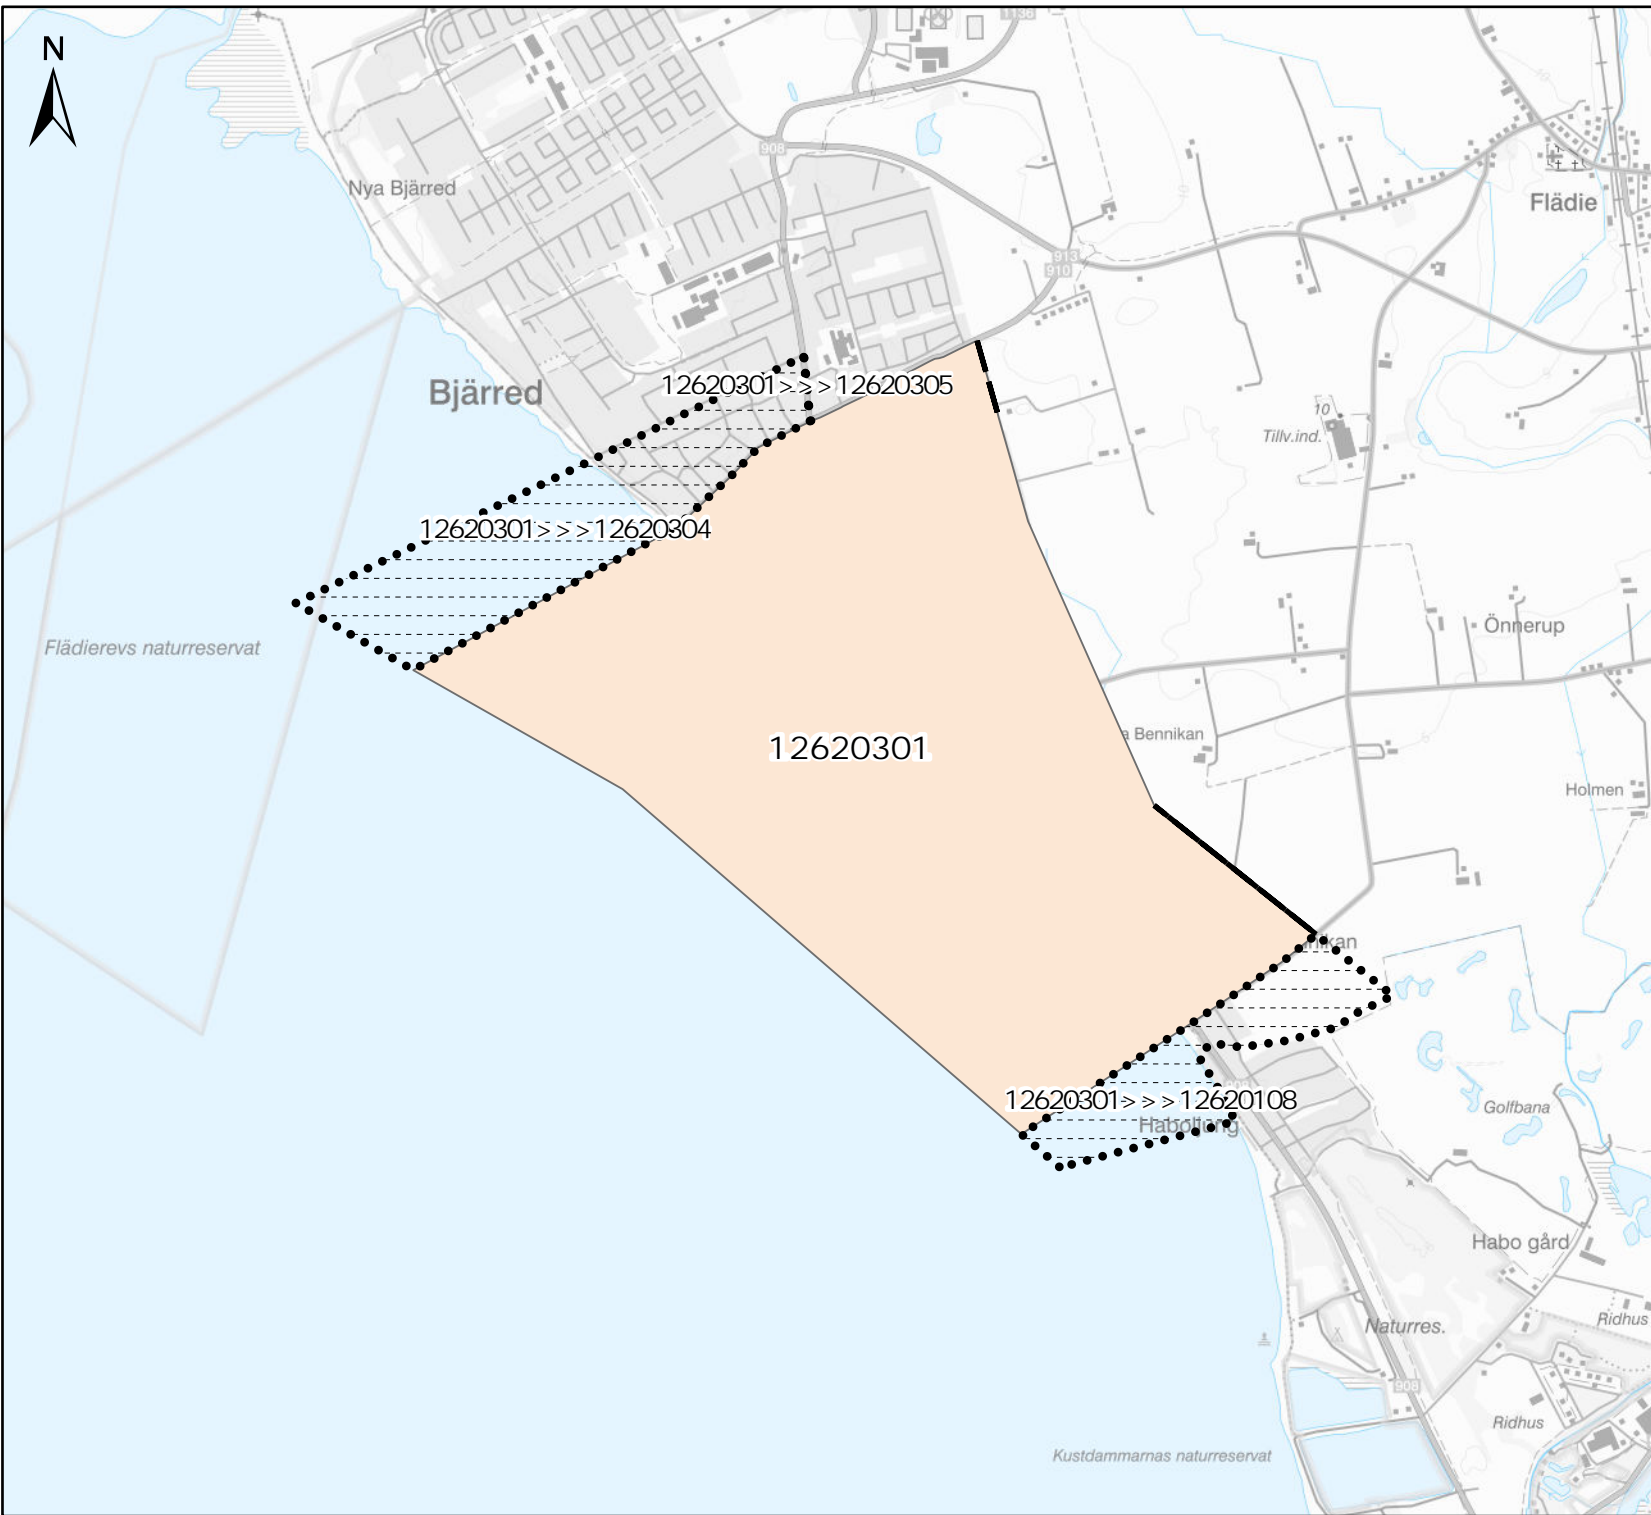

LOMMA
KOMMUN

Valdistrikt 2024

12620301
Bjärred S

Teckenförklaring

Tillkommit

Frångått

Valdistrikt

1262XXXX >>> 1262YYYY

Valdistrikt före förändring >>> Valdistrikt efter förändring