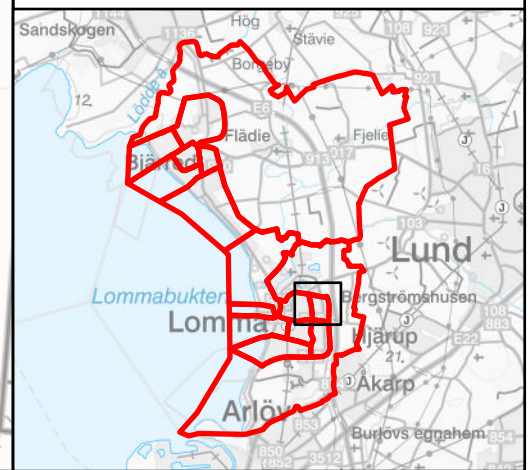

1262XXXX >>> 1262YYYY
Valdistrikt före förändring >>> Valdistrikt efter förändring

LOMMA
KOMMUN

Valdistrikt 2024

12620104
Pilång

Teckenförklaring

-  Tillkommit
-  Frångått
-  Valdistrikt

1262XXXX >>> 1262YYYY

Valdistrikt före förändring >>> Valdistrikt efter förändring

Valdistrikt 2024

12620105
Karstorp

Teckenförklaring

1262XXXX >>> 1262YYYY

Valdistrikt före förändring >>> Valdistrikt efter förändring

Valdistrikt 2024

12620106
Lervik

Teckenförklaring

-  Tillkommit
-  Frångått
-  Valdistrikt

1262XXXX >>> 1262YYYY
Valdistrikt före förändring >>> Valdistrikt efter förändring

Valdistrikt 2024

12620107
Lomma Centrum

Teckenförklaring