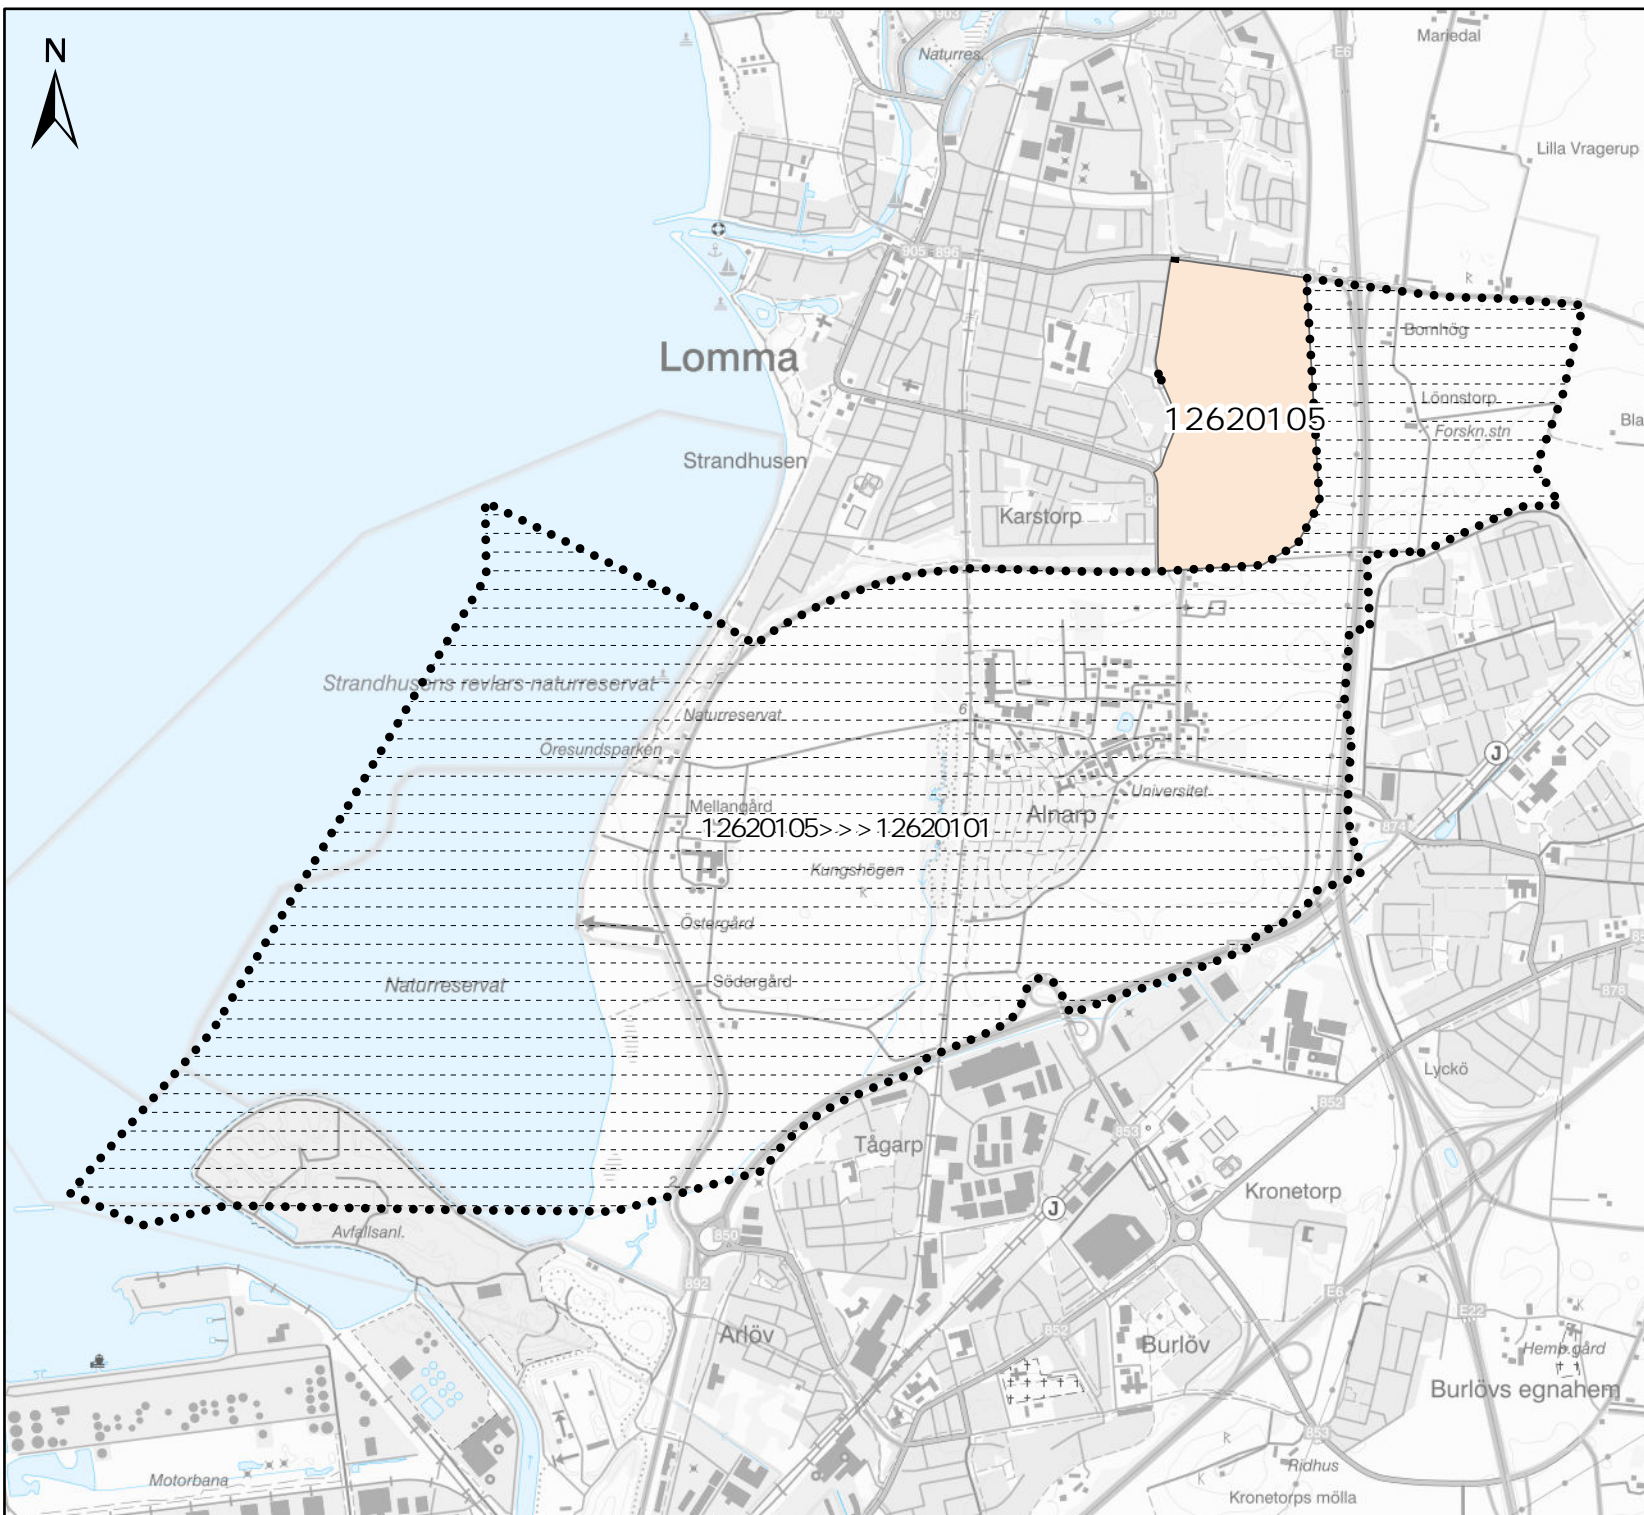

Valdistrikt före förändring >>> Valdistrikt efter förändring

Valdistrikt 2024

12620105
Karstorp

Teckenförklaring

1262XXXX >>> 1262YYYY

Valdistrikt före förändring >>> Valdistrikt efter förändring

Valdistrikt 2024