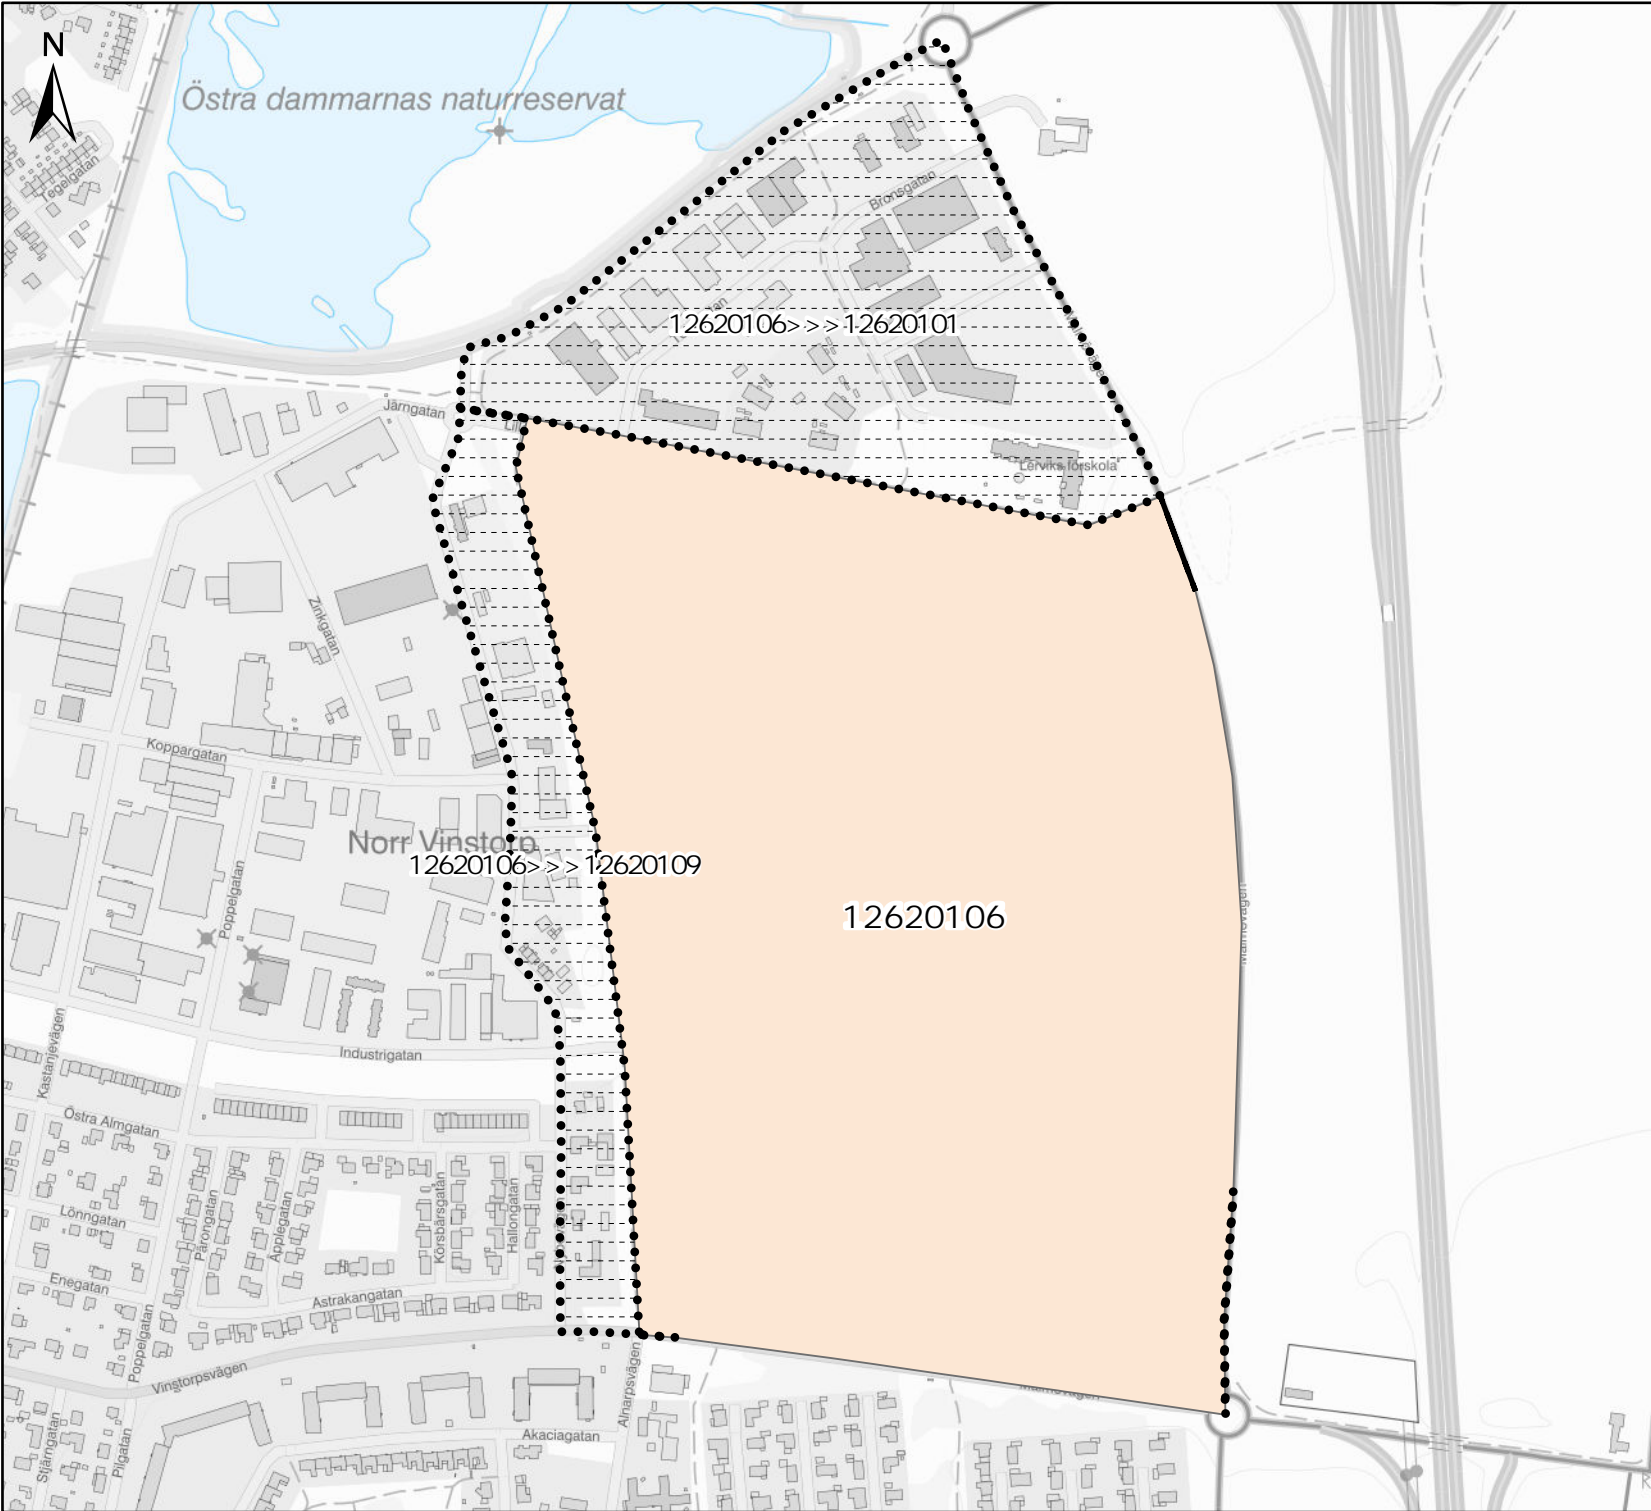

Valdistrikt före förändring >>> Valdistrikt efter förändring

Valdistrikt 2024

12620105
Karstorp

Teckenförklaring

1262XXXX >>> 1262YYYY

Valdistrikt före förändring >>> Valdistrikt efter förändring

Valdistrikt 2024