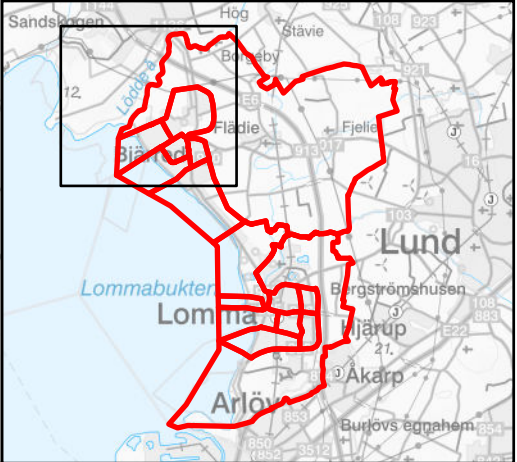

Valdistrikt 2024

12620202
Löddesnäs

1. ### Teckenförklaring
2. Tillkommit
   - Frångått
   - Valdistrikt
3. 1262XXXX >>> 1262YYYY
   Valdistrikt före förändring >>> Valdistrikt efter förändring