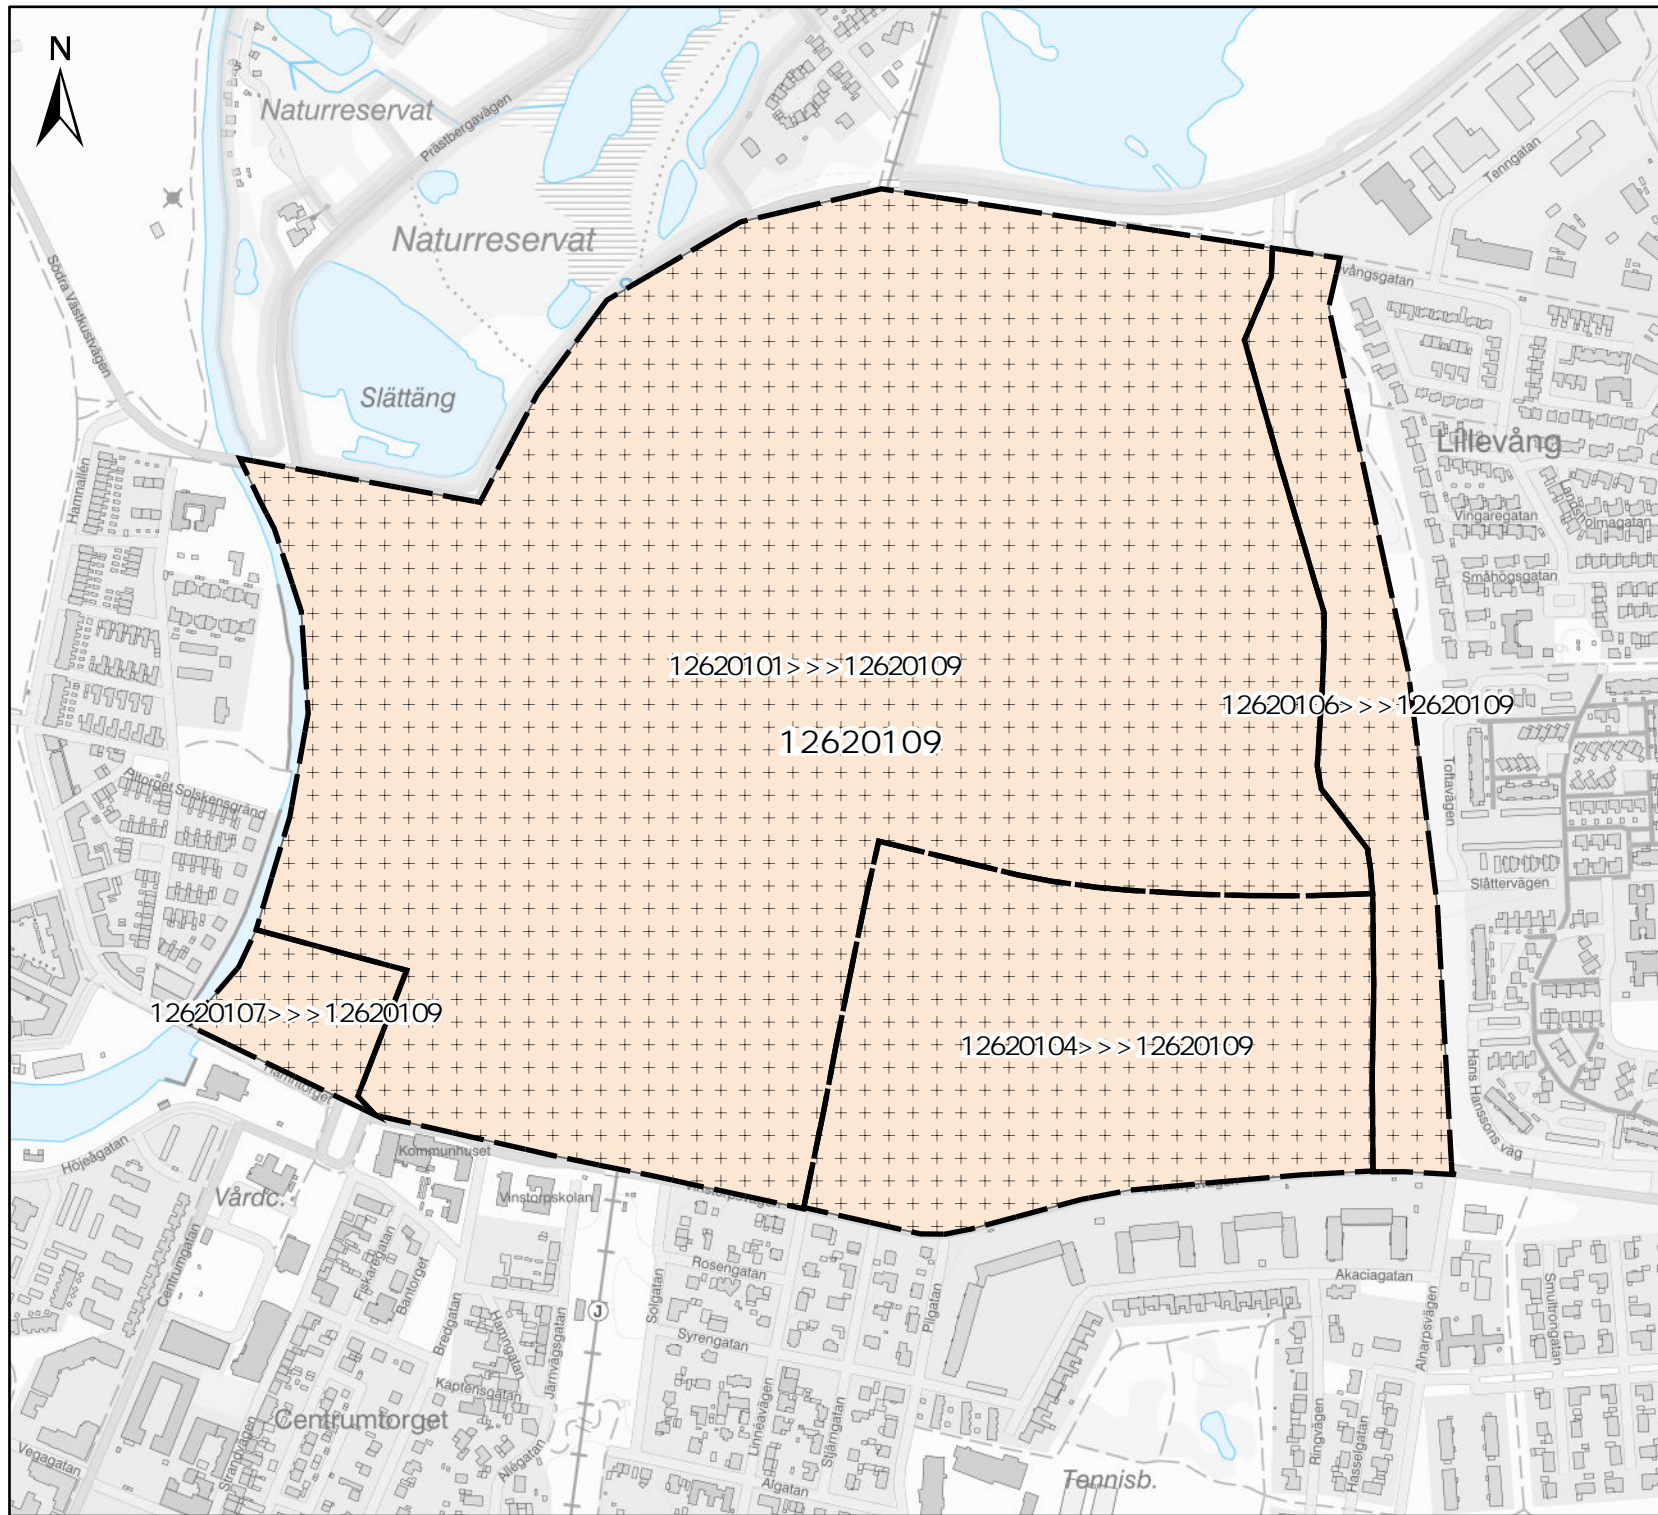

1262XXXX >>> 1262YYYY

Valdistrikt före förändring >>> Valdistrikt efter förändring

Valdistrikt 2024

12620108

Lomma Strand - Habo Ljung

Teckenförklaring

1262XXXX >>> 1262YYYY

Valdistrikt före förändring >>> Valdistrikt efter förändring

Valdistrikt 2024

12620109
Vinstorp

Teckenförklaring

1262XXXX >>> 1262YYYY
Valdistrikt före förändring >>> Valdistrikt efter förändring

Valdistrikt 2024

12620201
Bjärred N - Borgeby

- ### Teckenförklaring
-  Tillkommit
 -  Frångått
 -  Valdistrikt
- 1262XXXX >>> 1262YYYY
Valdistrikt före förändring >>> Valdistrikt efter förändring