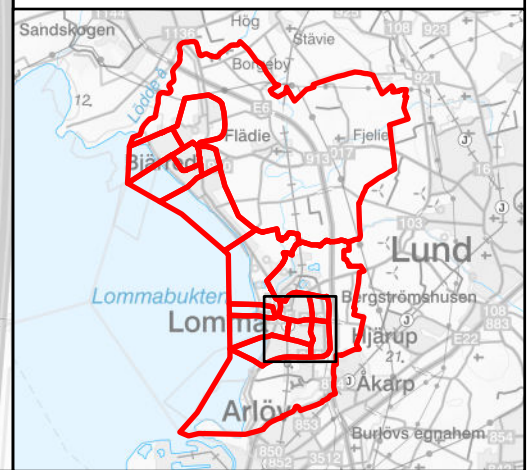

12620102
Lomma Hamn

Teckenförklaring

1262XXXX >>> 1262YYYY

Valdistrikt före förändring >>> Valdistrikt efter förändring

Valdistrikt 2024

12620103
Båt- och Fågelgatorna

Teckenförklaring

-  Tillkommit
-  Frångått
-  Valdistrikt

1262XXXX >>> 1262YYYY
Valdistrikt före förändring >>> Valdistrikt efter förändring

LOMMA
KOMMUN

Valdistrikt 2024

12620104
Pilång

Teckenförklaring

-  Tillkommit
-  Frångått
-  Valdistrikt

1262XXXX >>> 1262YYYY

Valdistrikt före förändring >>> Valdistrikt efter förändring

Valdistrikt 2024

12620105
Karstorp

Teckenförklaring

1262XXXX >>> 1262YYYY

Valdistrikt före förändring >>> Valdistrikt efter förändring

Valdistrikt 2024