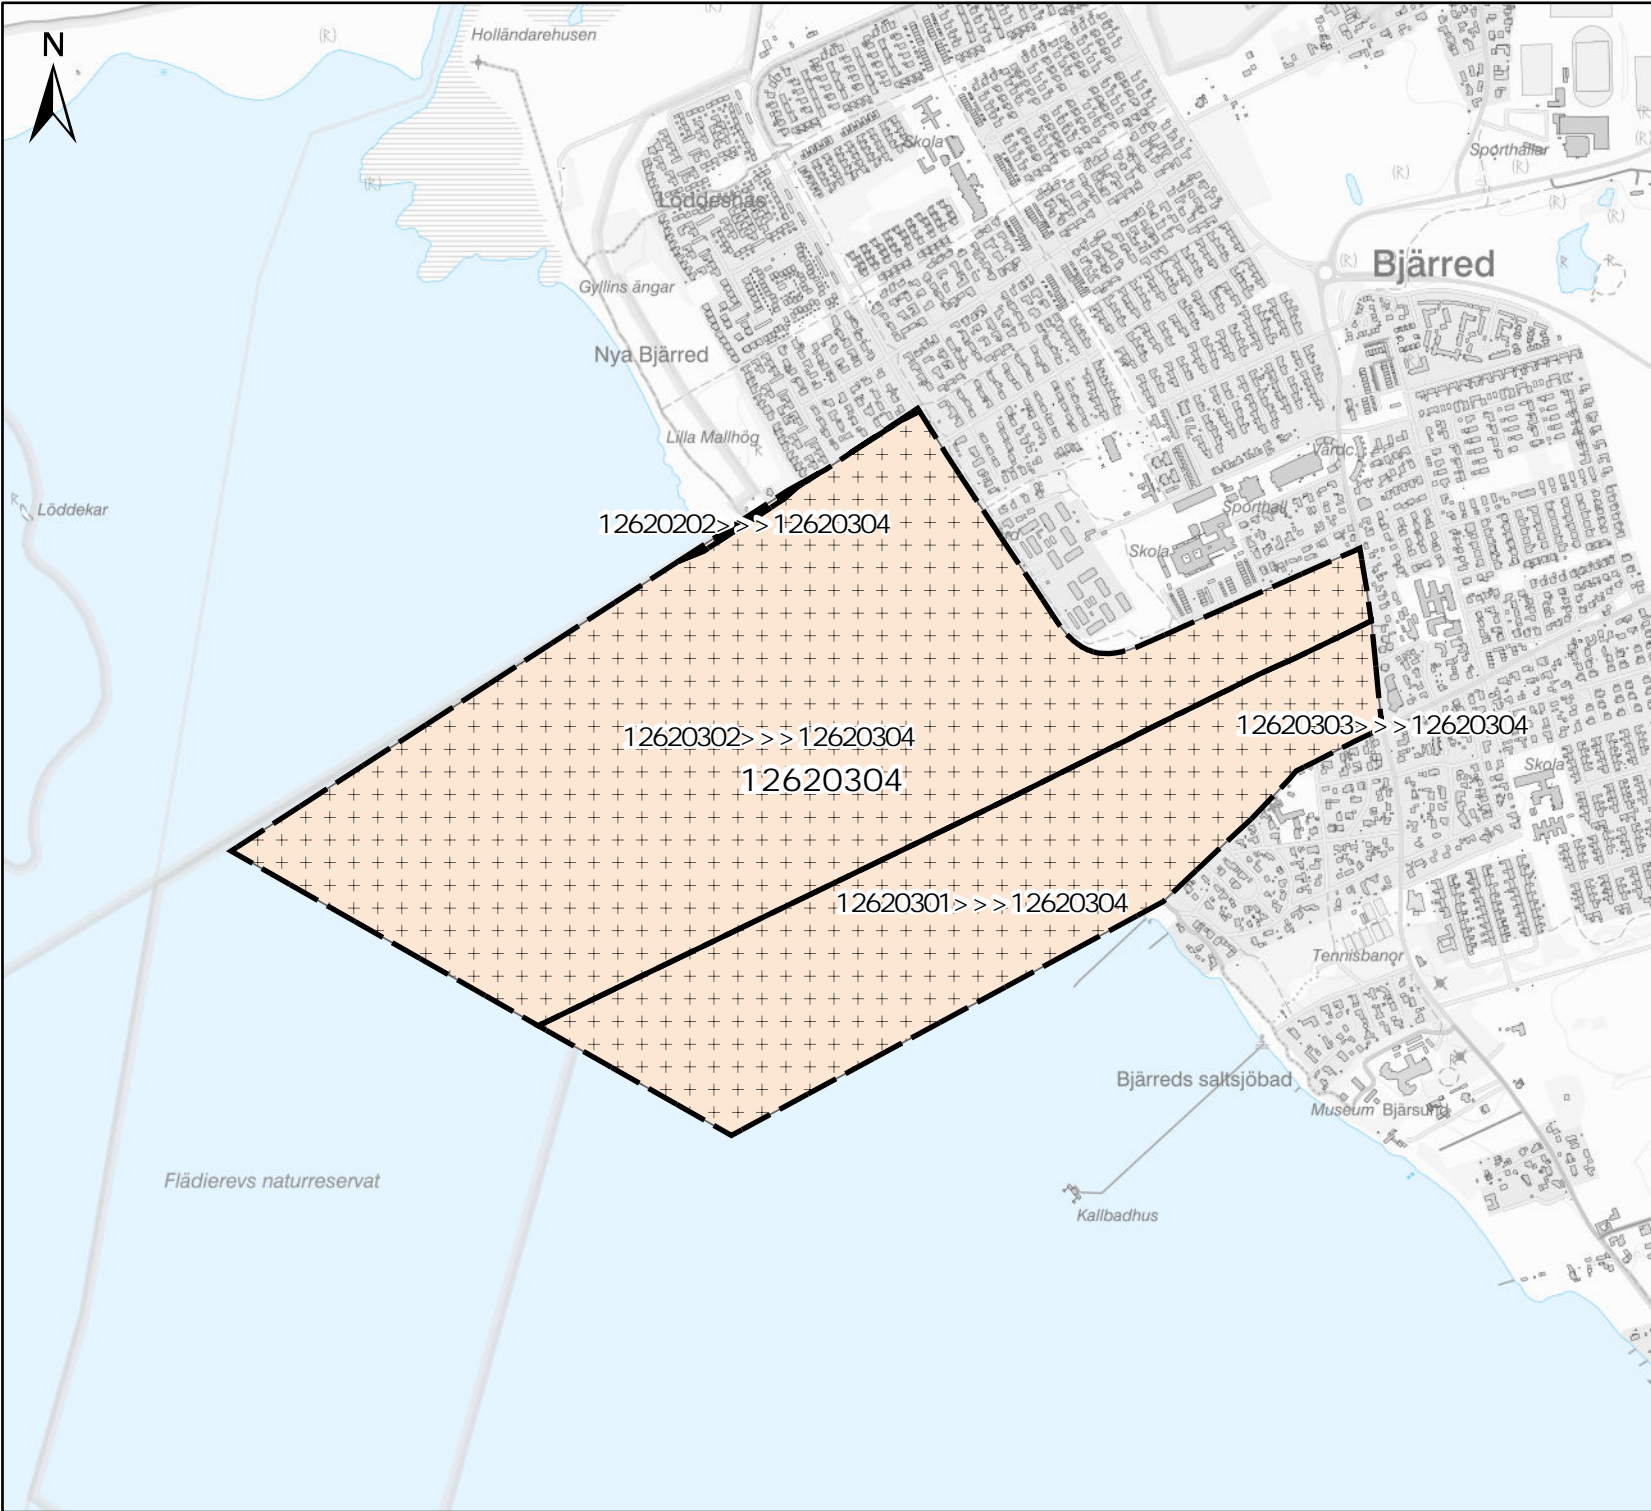

Valdistrikt 2024

12620302
Bjärehov

Teckenförklaring

1262XXXX >>> 1262YYYY

Valdistrikt före förändring >>> Valdistrikt efter förändring

Valdistrikt 2024

12620303
Flädie-Fjelie

- ### Teckenförklaring
- Tillkommit
 - Frångått
 - Valdistrikt
- 1262XXXX >>> 1262YYYY
Valdistrikt före förändring >>> Valdistrikt efter förändring

LOMMA
KOMMUN

Valdistrikt 2024

12620304
Bjärred V

Teckenförklaring

1262XXXX >>> 1262YYYY
Valdistrikt före förändring >>> Valdistrikt efter förändring

Valdistrikt 2024

12620305
Bjärred Ö

- Teckenförklaring**
-  Tillkommit
 -  Frångått
 -  Valdistrikt
- 1262XXXX >>> 1262YYYY
Valdistrikt före förändring >>> Valdistrikt efter förändring