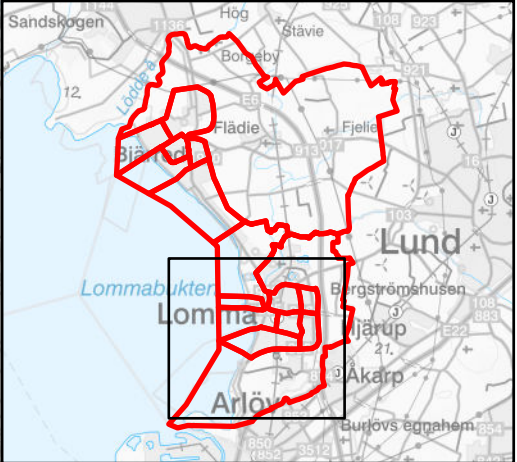

Teckenförklaring

 Tillkommit

 Frångått

 Valdistrikt

1262XXXX >>> 1262YYYY

Valdistrikt före förändring >>> Valdistrikt efter förändring

LOMMA
KOMMUN

Valdistrikt 2024

12620102
Lomma Hamn

Teckenförklaring

1262XXXX >>> 1262YYYY

Valdistrikt före förändring >>> Valdistrikt efter förändring

Valdistrikt 2024

12620103
Båt- och Fågelgatorna

Teckenförklaring

-  Tillkommit
-  Frångått
-  Valdistrikt

1262XXXX >>> 1262YYYY
Valdistrikt före förändring >>> Valdistrikt efter förändring

LOMMA
KOMMUN

Valdistrikt 2024

12620104
Pilång

Teckenförklaring

-  Tillkommit
-  Frångått
-  Valdistrikt

1262XXXX >>> 1262YYYY