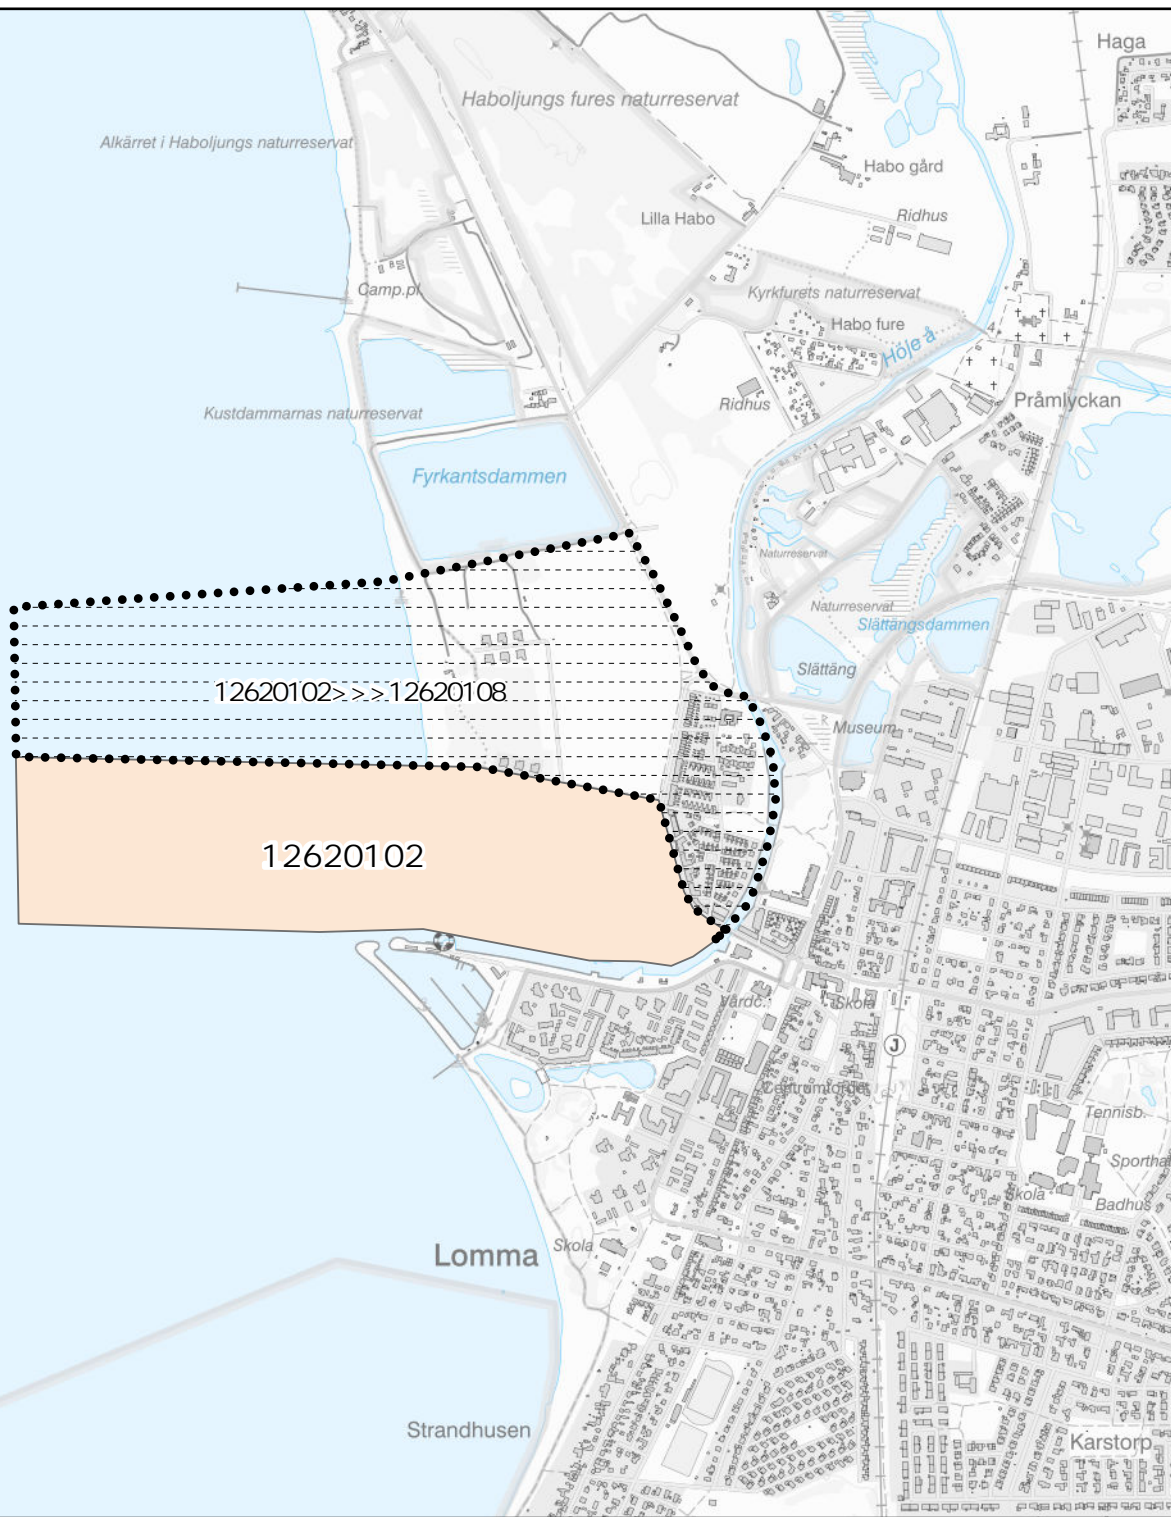

Teckenförklaring

 Tillkommit

 Frångått

 Valdistrikt

1262XXXX >>> 1262YYYY

Valdistrikt före förändring >>> Valdistrikt efter förändring

LOMMA
KOMMUN

Valdistrikt 2024

12620102
Lomma Hamn

Teckenförklaring

1262XXXX >>> 1262YYYY

Valdistrikt före förändring >>> Valdistrikt efter förändring

Valdistrikt 2024

12620103
Båt- och Fågelgatorna

Teckenförklaring

-  Tillkommit
-  Frångått
-  Valdistrikt