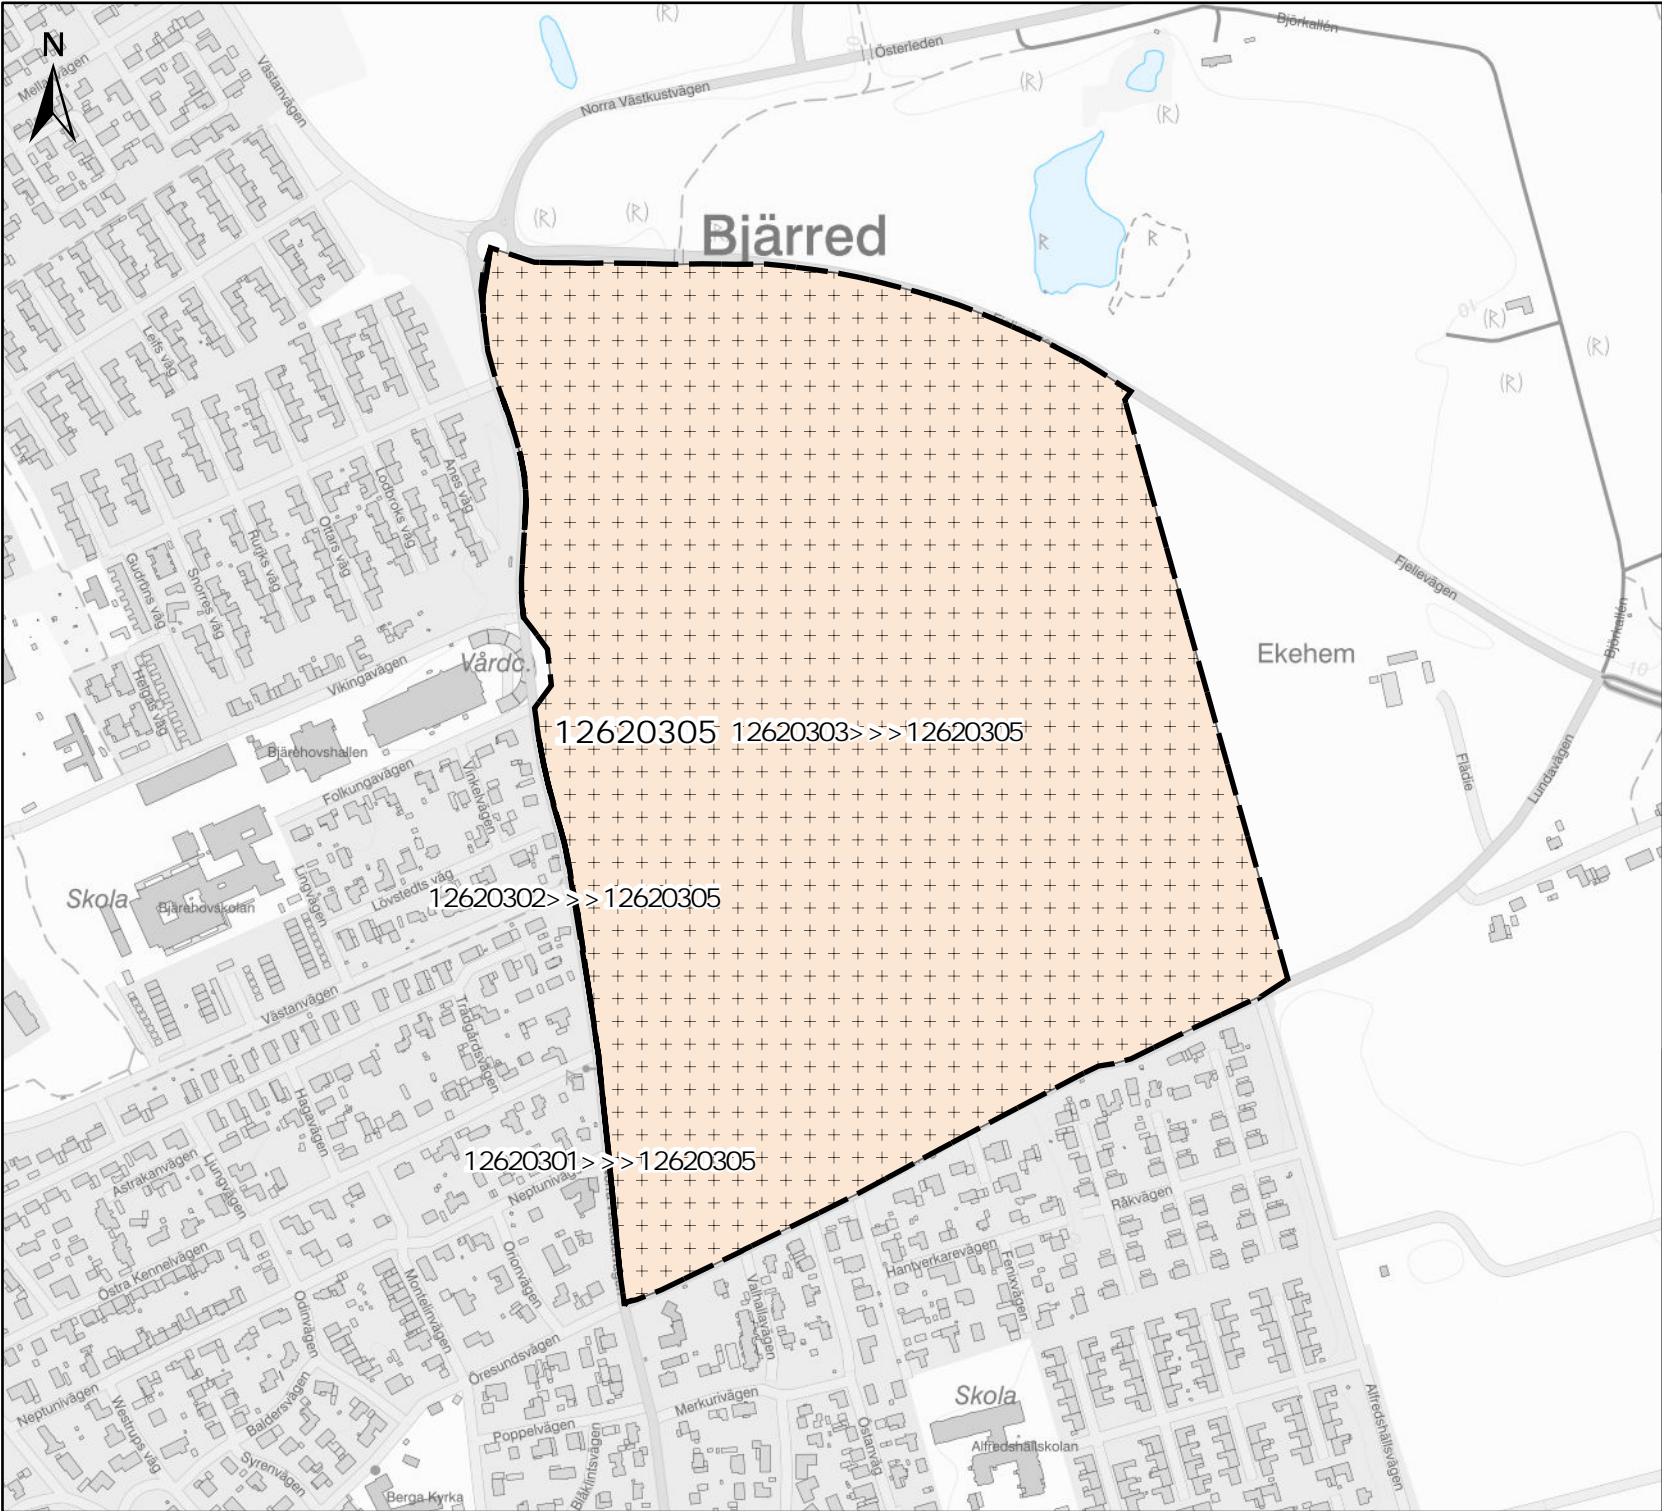

LOMMA
KOMMUN

Valdistrikt 2024

12620304
Bjärred V

Teckenförklaring

1262XXXX >>> 1262YYYY
Valdistrikt före förändring >>> Valdistrikt efter förändring

Valdistrikt 2024

12620305
Bjärred Ö

- Teckenförklaring**
-  Tillkommit
 -  Frångått
 -  Valdistrikt
- 1262XXXX >>> 1262YYYY
Valdistrikt före förändring >>> Valdistrikt efter förändring