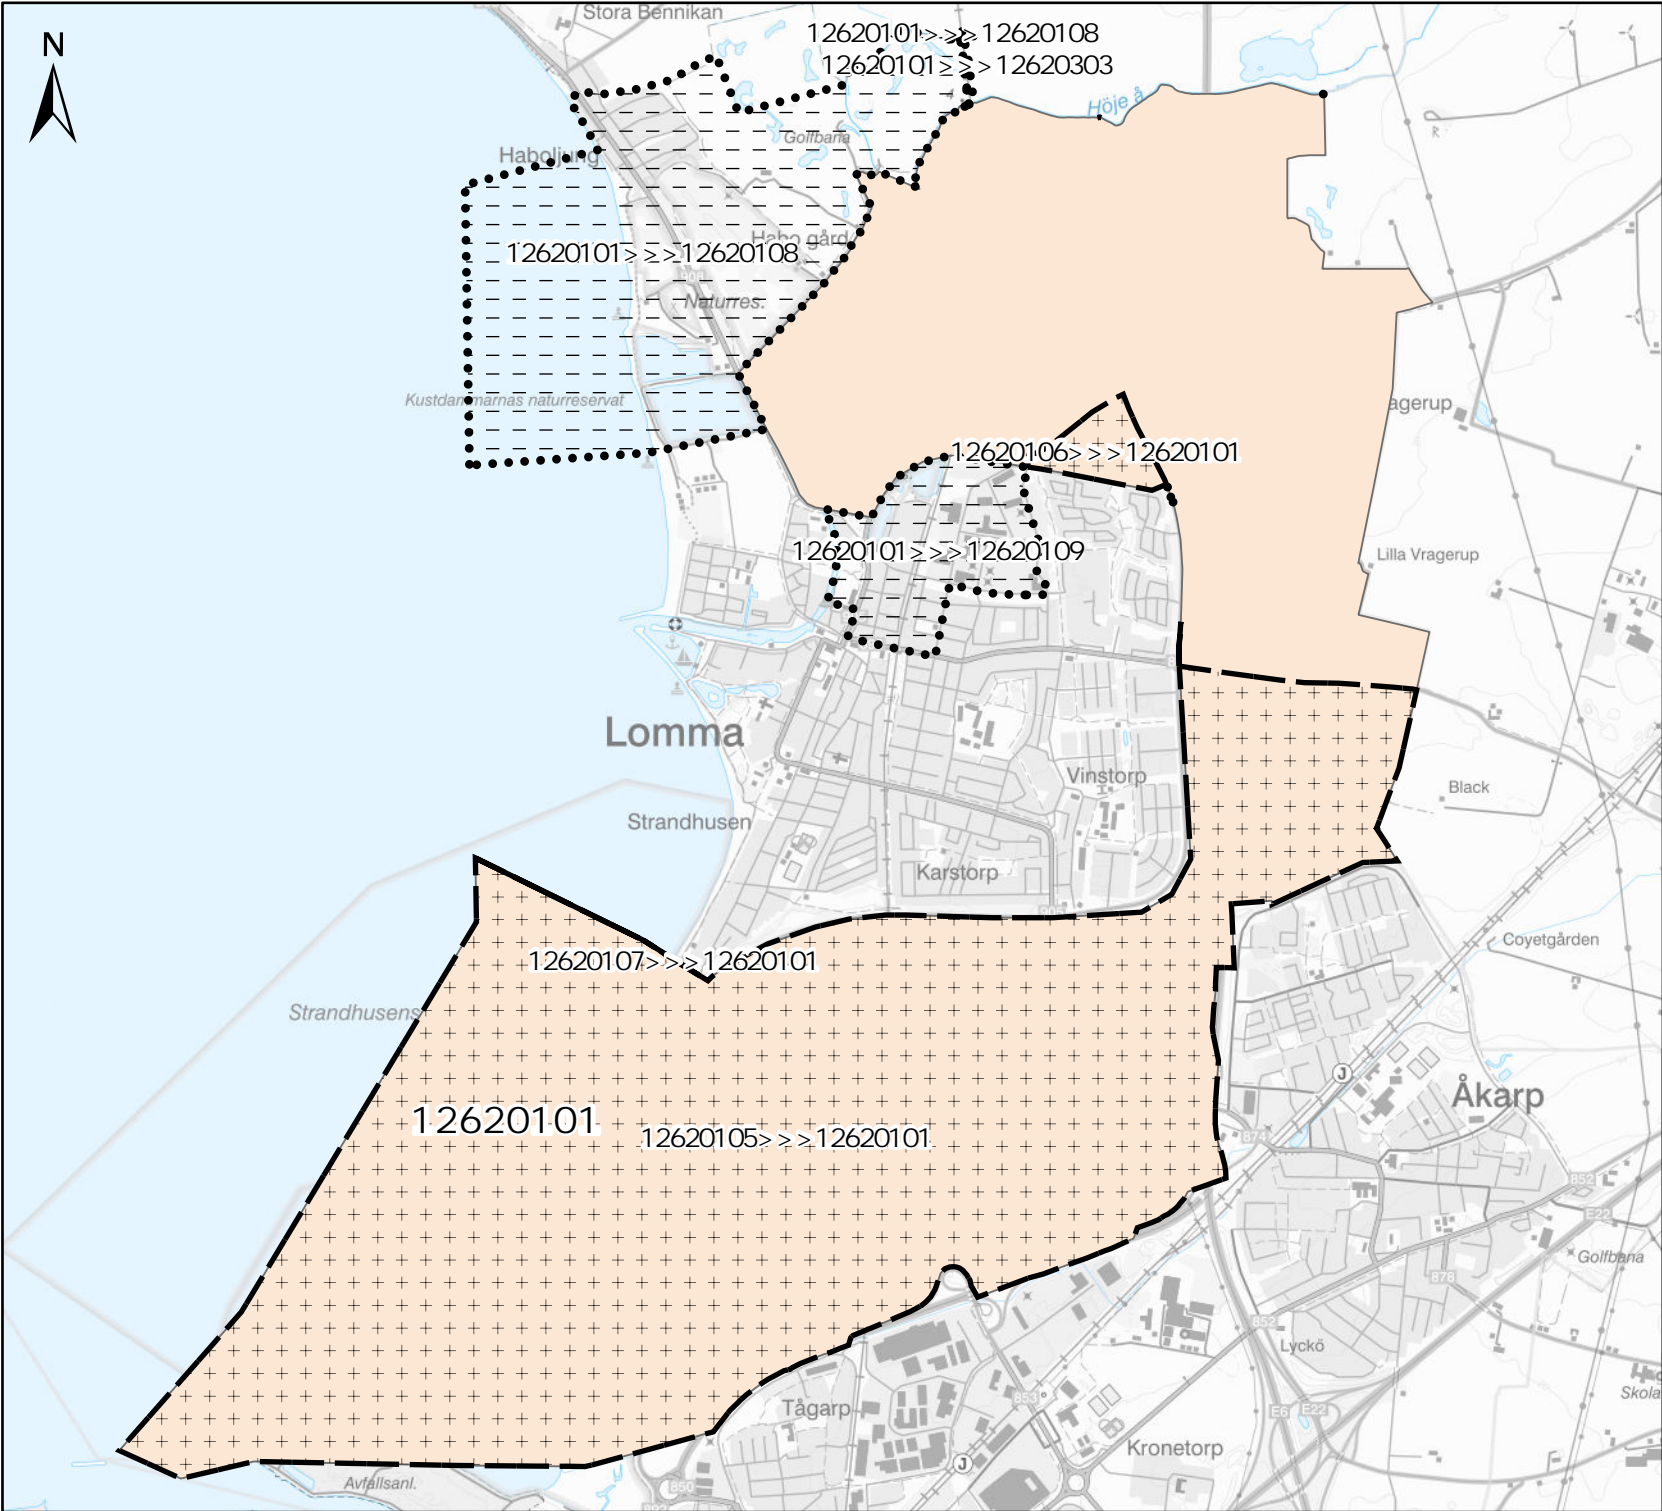

Teckenförklaring

 Valdistrikt efter genomförda förändringar

- 1262002 Valdistrikt kod
- Löddesnäs Namn efter beslut
- (Löddesnäs V) Namn före beslut

Valdistrikt Lomma kommun 2024

LOMMA
KOMMUN

12620101 >>> 12620108
 12620101 >>> 12620303

12620101 >>> 12620108

12620106 >>> 12620101

12620101 >>> 12620109

12620107 >>> 12620101

12620101

12620105 >>> 12620101

Valdistrikt 2024

12620101
 Lilla Lomma - Lomma Ö - Alnarp

Teckenförklaring

 Tillkommit

 Frångått

 Valdistrikt

1262XXXX >>> 1262YYYY

Valdistrikt före förändring >>> Valdistrikt efter förändring

LOMMA
KOMMUN

Valdistrikt 2024