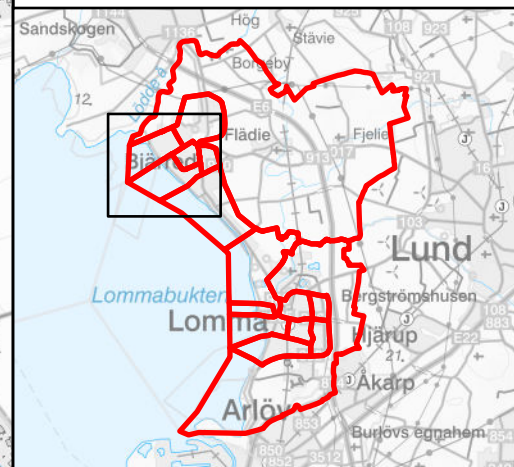

Valdistrikt 2024

12620302
Bjärehov

Teckenförklaring

1262XXXX >>> 1262YYYY

Valdistrikt före förändring >>> Valdistrikt efter förändring

Valdistrikt 2024

12620303
Flädie-Fjelie

- ### Teckenförklaring
- Tillkommit
 - Frångått
 - Valdistrikt
- 1262XXXX >>> 1262YYYY
Valdistrikt före förändring >>> Valdistrikt efter förändring