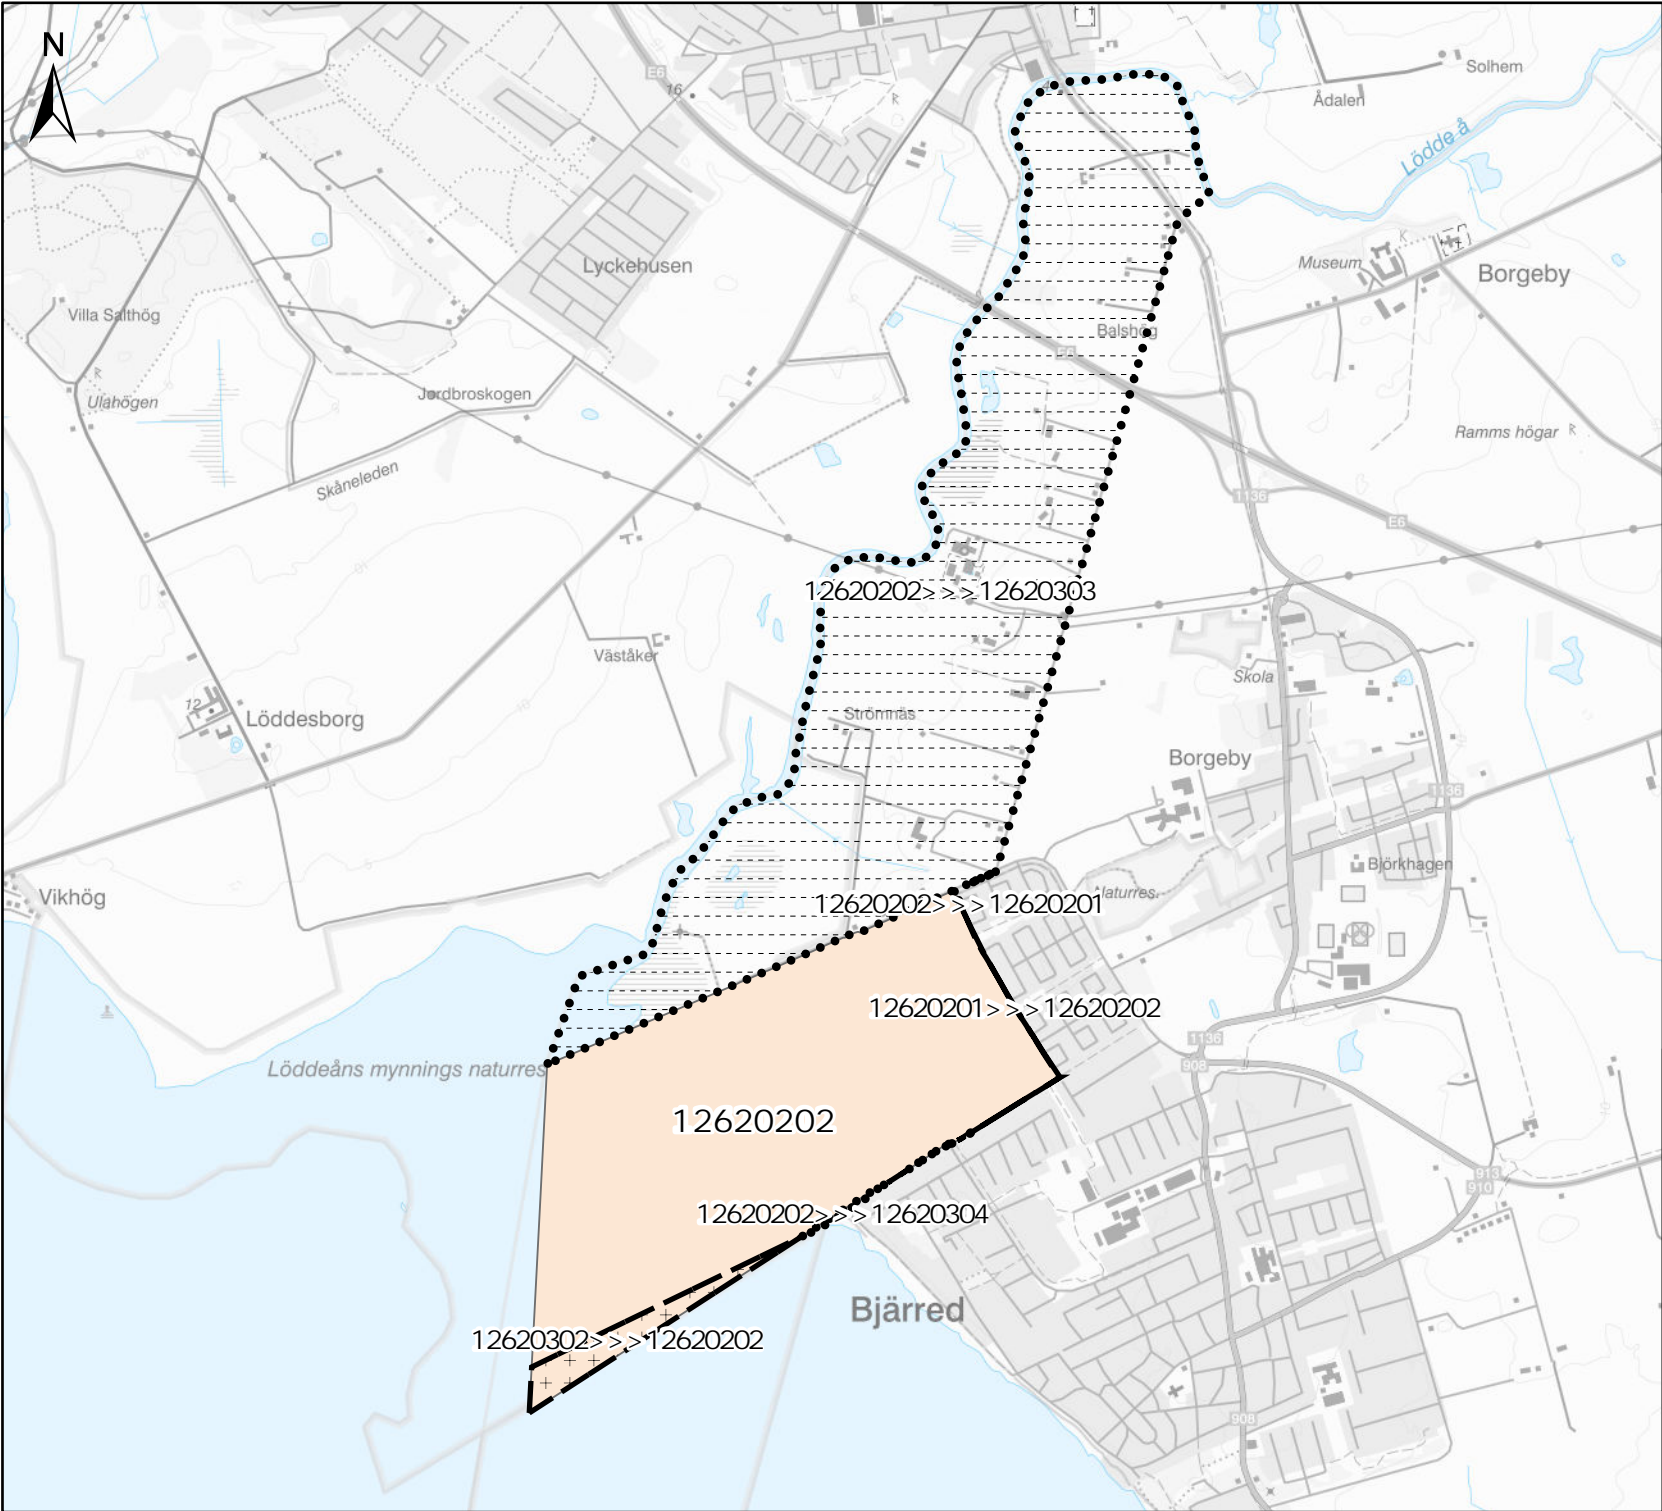

1262XXXX >>> 1262YYYY

Valdistrikt före förändring >>> Valdistrikt efter förändring

Valdistrikt 2024

12620108

Lomma Strand - Habo Ljung

Teckenförklaring

1262XXXX >>> 1262YYYY

Valdistrikt före förändring >>> Valdistrikt efter förändring

Valdistrikt 2024

12620109
Vinstorp

Teckenförklaring

1262XXXX >>> 1262YYYY
Valdistrikt före förändring >>> Valdistrikt efter förändring

Valdistrikt 2024

12620201
Bjärred N - Borgeby

- ### Teckenförklaring
-  Tillkommit
 -  Frångått
 -  Valdistrikt
- 1262XXXX >>> 1262YYYY
Valdistrikt före förändring >>> Valdistrikt efter förändring

Valdistrikt 2024

12620202
Löddesnäs

- ### Teckenförklaring
-  Tillkommit
 -  Frångått
 -  Valdistrikt
- 1262XXXX >>> 1262YYYY
Valdistrikt före förändring >>> Valdistrikt efter förändring

LOMMA
KOMMUN

Valdistrikt 2024