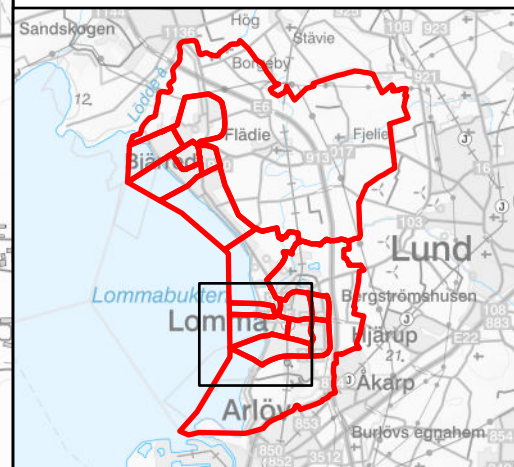

Valdistrikt före förändring >>> Valdistrikt efter förändring

Valdistrikt 2024

12620105
Karstorp

Teckenförklaring

1262XXXX >>> 1262YYYY

Valdistrikt före förändring >>> Valdistrikt efter förändring

Valdistrikt 2024

12620106
Lervik

Teckenförklaring

-  Tillkommit
-  Frångått
-  Valdistrikt

1262XXXX >>> 1262YYYY
Valdistrikt före förändring >>> Valdistrikt efter förändring

Valdistrikt 2024

12620107
Lomma Centrum

Teckenförklaring

1262XXXX >>> 1262YYYY

Valdistrikt före förändring >>> Valdistrikt efter förändring

Valdistrikt 2024

12620108

Lomma Strand - Habo Ljung

Teckenförklaring

1262XXXX >>> 1262YYYY

Valdistrikt före förändring >>> Valdistrikt efter förändring