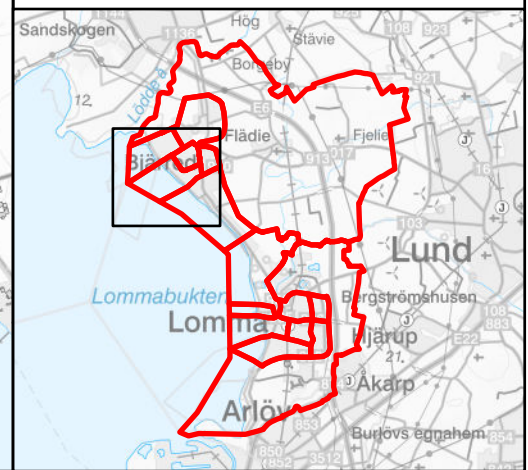

LOMMA
KOMMUN

Valdistrikt 2024

12620304
Bjärred V

Teckenförklaring

1262XXXX >>> 1262YYYY
Valdistrikt före förändring >>> Valdistrikt efter förändring

Valdistrikt 2024

12620305
Bjärred Ö

- Teckenförklaring**
-  Tillkommit
 -  Frångått
 -  Valdistrikt
- 1262XXXX >>> 1262YYYY
Valdistrikt före förändring >>> Valdistrikt efter förändring