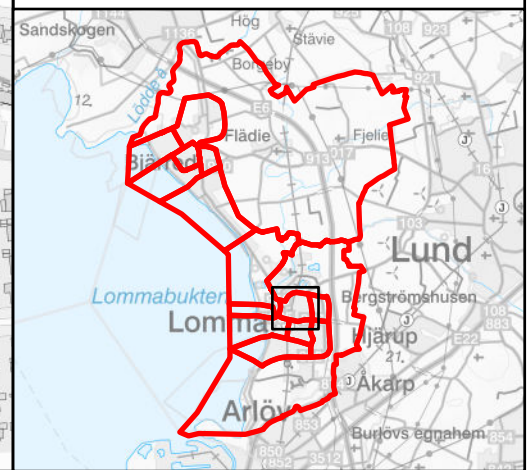

1262XXXX >>> 1262YYYY

Valdistrikt före förändring >>> Valdistrikt efter förändring

Valdistrikt 2024

12620108

Lomma Strand - Habo Ljung

Teckenförklaring

1262XXXX >>> 1262YYYY

Valdistrikt före förändring >>> Valdistrikt efter förändring

Valdistrikt 2024

12620109
Vinstorp

Teckenförklaring

1262XXXX >>> 1262YYYY
Valdistrikt före förändring >>> Valdistrikt efter förändring

Valdistrikt 2024

12620201
Bjärred N - Borgeby

- ### Teckenförklaring
-  Tillkommit
 -  Frångått
 -  Valdistrikt
- 1262XXXX >>> 1262YYYY
Valdistrikt före förändring >>> Valdistrikt efter förändring