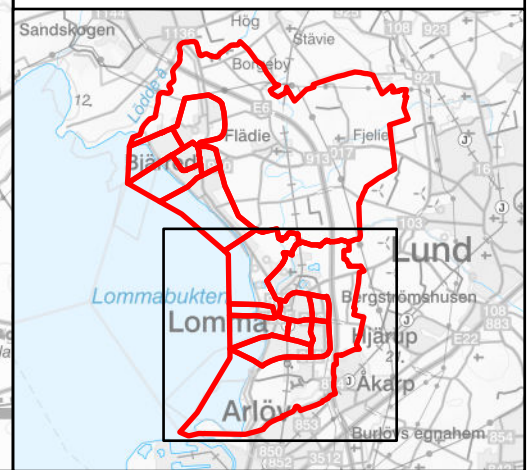

12620101 >>> 12620108

12620106 >>> 12620101

12620101 >>> 12620109

12620107 >>> 12620101

12620101

12620105 >>> 12620101

Valdistrikt 2024

12620101
 Lilla Lomma - Lomma Ö - Alnarp

Teckenförklaring

 Tillkommit

 Frångått

 Valdistrikt

1262XXXX >>> 1262YYYY

Valdistrikt före förändring >>> Valdistrikt efter förändring

LOMMA
KOMMUN

Valdistrikt 2024

12620102
Lomma Hamn

Teckenförklaring

1262XXXX >>> 1262YYYY

Valdistrikt före förändring >>> Valdistrikt efter förändring

Valdistrikt 2024

12620103
Båt- och Fågelgatorna

Teckenförklaring

-  Tillkommit
-  Frångått
-  Valdistrikt