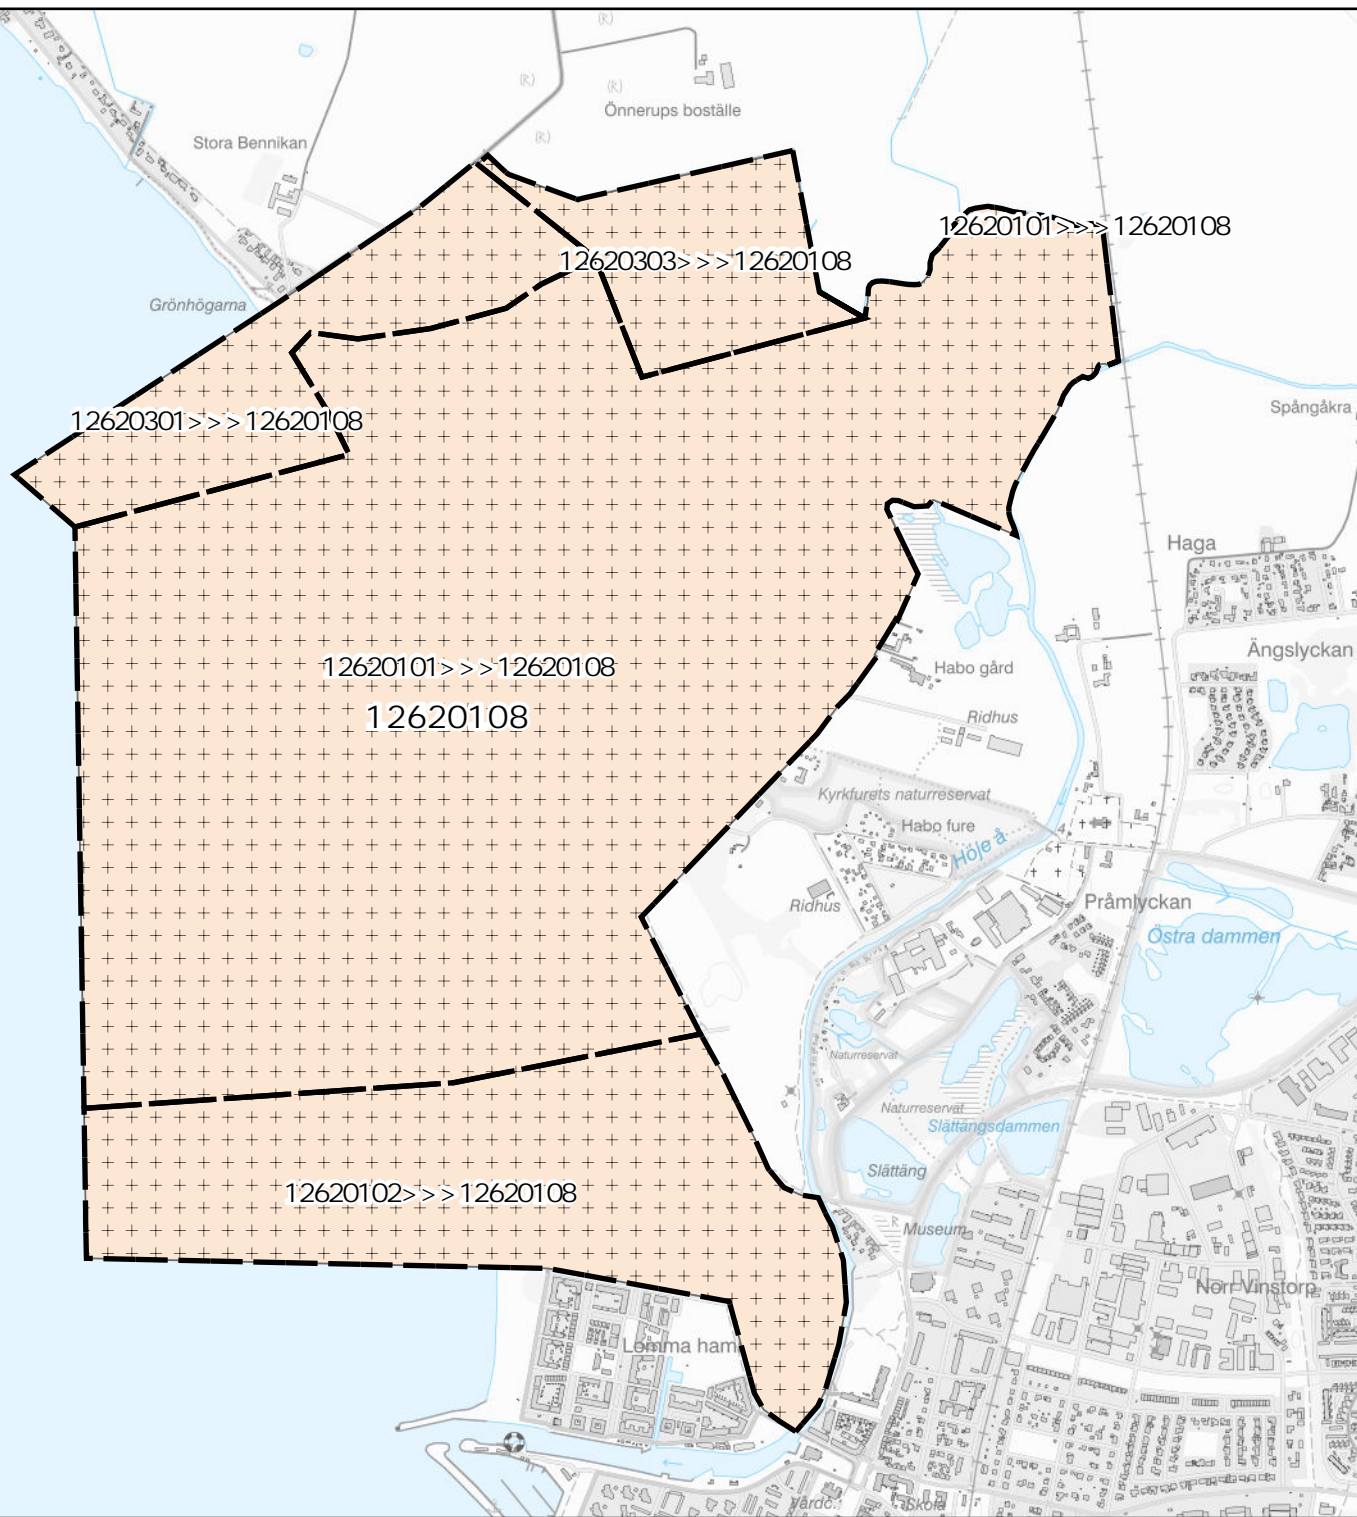

Valdistrikt före förändring >>> Valdistrikt efter förändring

Valdistrikt 2024

12620105
Karstorp

Teckenförklaring

1262XXXX >>> 1262YYYY

Valdistrikt före förändring >>> Valdistrikt efter förändring

Valdistrikt 2024

12620106
Lervik

Teckenförklaring

-  Tillkommit
-  Frångått
-  Valdistrikt

1262XXXX >>> 1262YYYY
Valdistrikt före förändring >>> Valdistrikt efter förändring

Valdistrikt 2024

12620107
Lomma Centrum

Teckenförklaring

1262XXXX >>> 1262YYYY

Valdistrikt före förändring >>> Valdistrikt efter förändring

Valdistrikt 2024

12620108

Lomma Strand - Habo Ljung

Teckenförklaring

1262XXXX >>> 1262YYYY

Valdistrikt före förändring >>> Valdistrikt efter förändring

Valdistrikt 2024

12620109
Vinstorp

Teckenförklaring

1262XXXX >>> 1262YYYY
Valdistrikt före förändring >>> Valdistrikt efter förändring

Valdistrikt 2024

12620201
Bjärred N - Borgeby

- ### Teckenförklaring
-  Tillkommit
 -  Frångått
 -  Valdistrikt
- 1262XXXX >>> 1262YYYY
Valdistrikt före förändring >>> Valdistrikt efter förändring