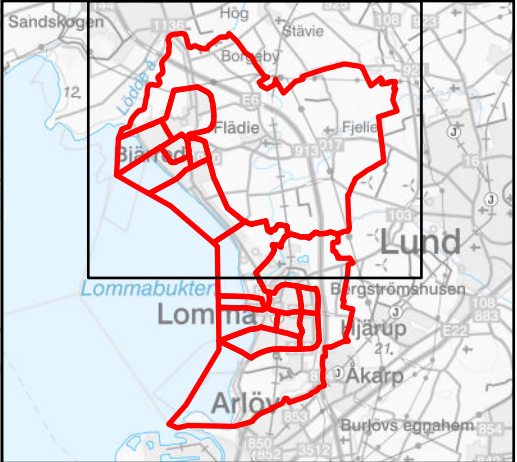

Valdistrikt 2024

12620302
Bjärehov

Teckenförklaring

1262XXXX >>> 1262YYYY

Valdistrikt före förändring >>> Valdistrikt efter förändring

Valdistrikt 2024

12620303
Flädie-Fjelie

- ### Teckenförklaring
- Tillkommit
 - Frångått
 - Valdistrikt
- 1262XXXX >>> 1262YYYY
Valdistrikt före förändring >>> Valdistrikt efter förändring