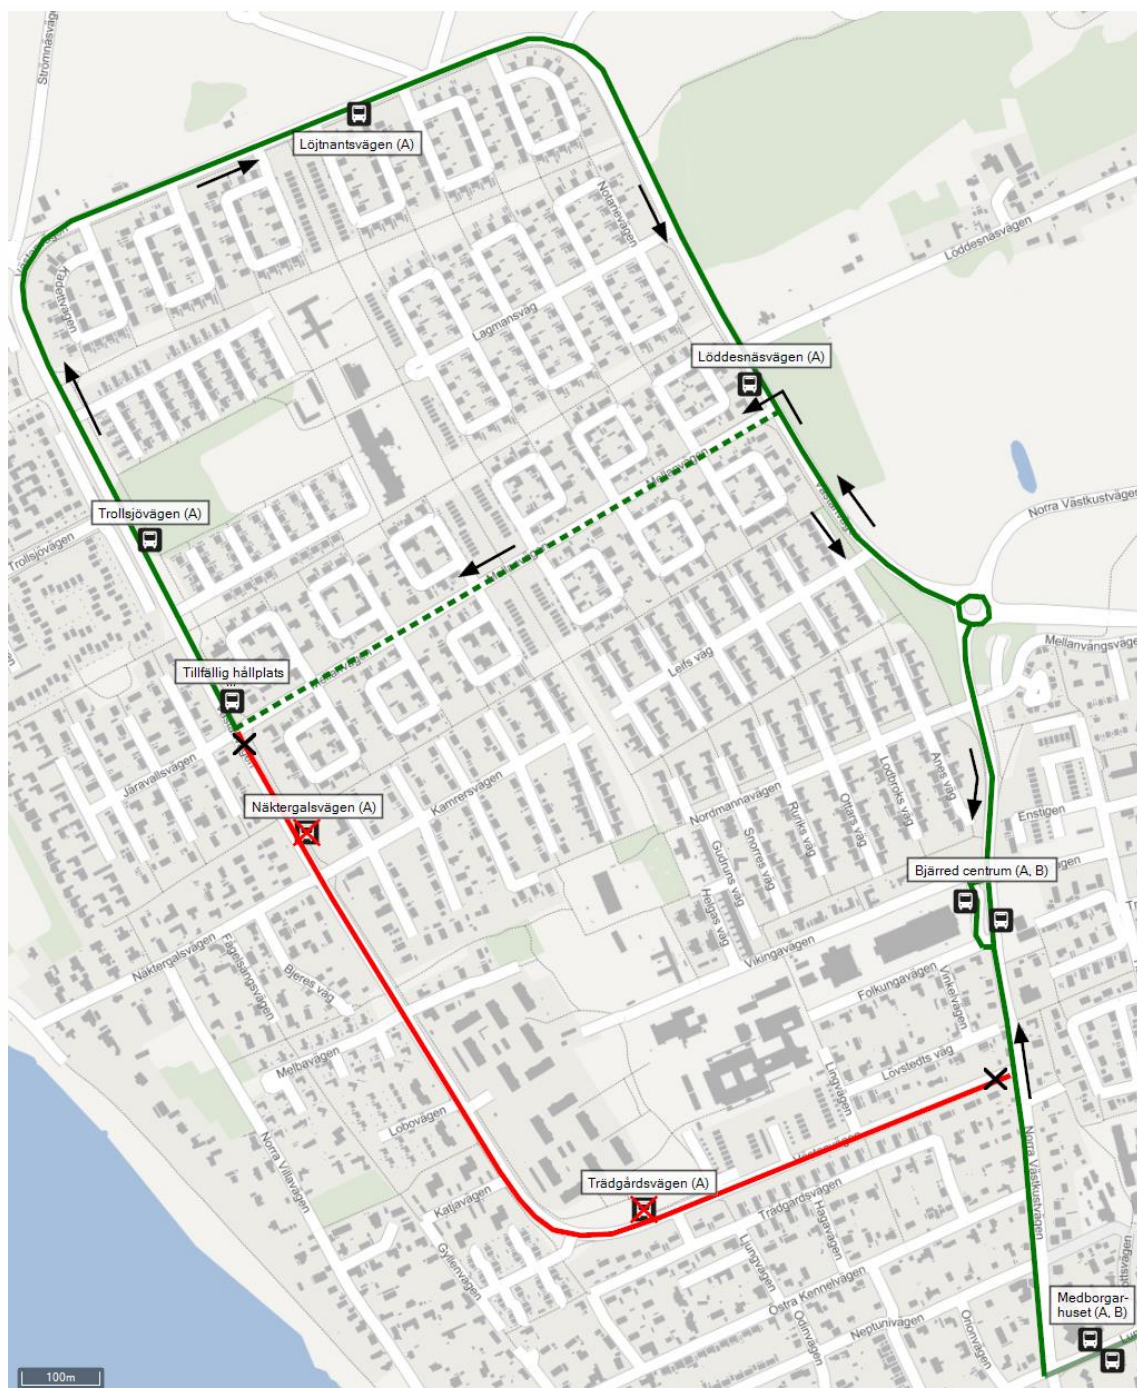

Trafikinformation

2019-09-04

Stängd hållplats för linje 137

På grund av vägarbete får linje 137 en tillfällig körväg enligt streckad linje i grönt på kartan nedan.

- Hållplats Näktergalsvägen stängs, med hänvisning till tillfällig hållplats på Västanvägen, strax norr om Mellanvägen.
- Hållplats Trädgårdsvägen stängs, med hänvisning till hållplats Bjärred centrum, på Norra Västkustvägen, samt tillfällig hållplats på Västanvägen, strax norr om Mellanvägen.

Gäller **9 september kl. 05.00–19 oktober kl. 05.00.**

Se karta nedan.

Ladda hem våra appar.
Sök Skånetrafiken.

0771-77 77 77
skanetrafi ken.se

Skånetrafiken

Hållplatsnamn, läge: Bjärred Trädgårdsvägen (A), Näktergalsvägen (A).