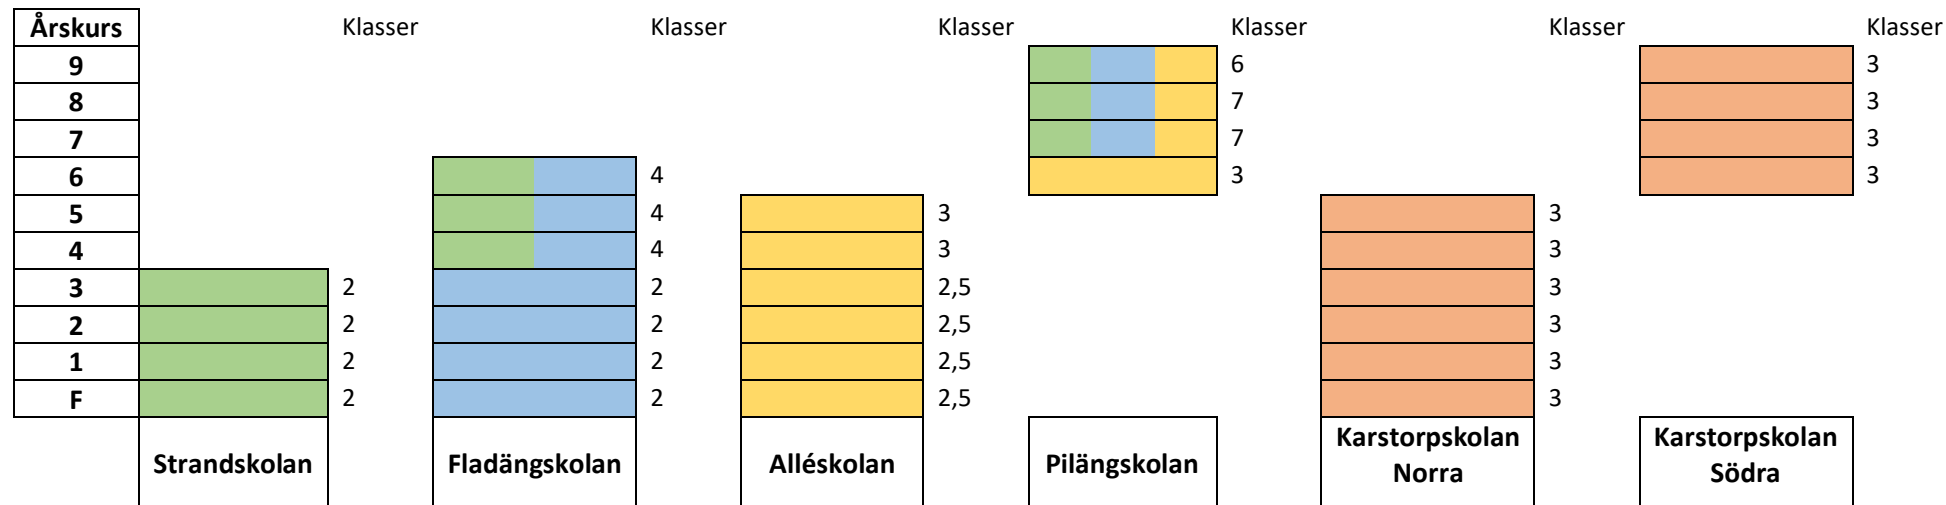

Översikt elevflöden grundskola

Lomma - höstterminen 2018

Lomma - höstterminen 2022

Bjärred - höstterminen 2018

Årskurs	Klasser	Klasser	Klasser	Klasser
9		5		3
8		5		3
7		4		3
6	1	3	2	2
5	1	3	2	2
4	2	2	2	2
3	2	2	2	2
2	2	2	2	1
1	2	2	2	1
F	2	2	2	1
	Alfredshällskolan	Bjärehovskolan	Löddesnässkolan	Rutborgskolan

Bjärred - höstterminen 2022

Årskurs	Klasser	Klasser	Klasser	Klasser
9		4		3
8		4		4
7		5		4
6	2	2	2	1
5	2	2	2	1
4	2	2	2	1
3	2	2	2	1
2	2	2	2	1
1	2	2	2	1
F	2	2	2	1
	Alfredshällskolan	Bjärehovskolan	Löddesnässkolan	Rutborgskolan