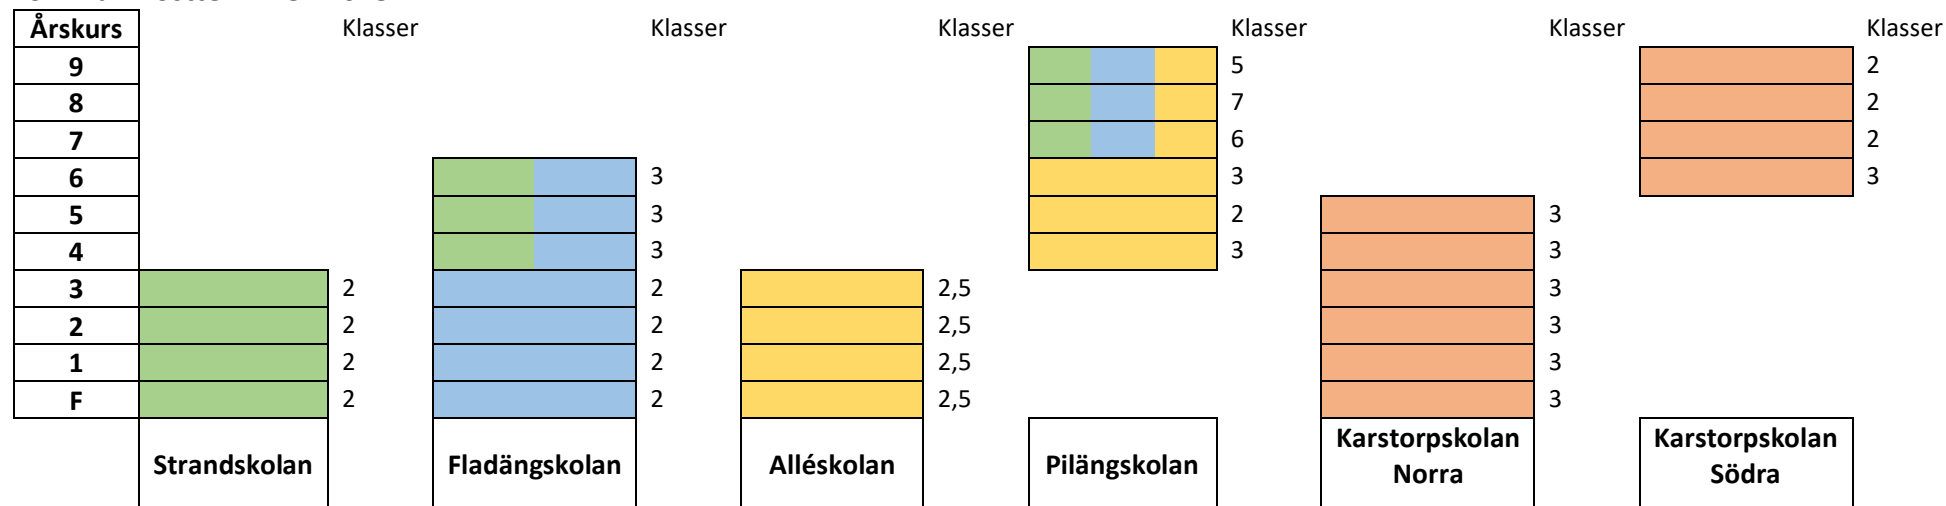

Översikt elevflöden grundskola

Lomma - höstterminen 2018

Lomma - höstterminen 2022

Bjärred - höstterminen 2018

Årskurs	Klasser	Klasser	Klasser	Klasser
9		5		3
8		5		3
7		4		3
6	1	3	2	2
5	1	3	2	2
4	2	2	2	2
3	2	2	2	2
2	2	2	2	1
1	2	2	2	1
F	2	2	2	1
	Alfredshällskolan	Bjärehovskolan	Löddesnässkolan	Rutborgskolan

Bjärred - höstterminen 2022

Årskurs	Klasser	Klasser	Klasser	Klasser
9		4		3
8		4		4
7		5		4
6	2	2	2	1
5	2	2	2	1
4	2	2	2	1
3	2	2	2	1
2	2	2	2	1
1	2	2	2	1
F	2	2	2	1
	Alfredshällskolan	Bjärehovskolan	Löddesnässkolan	Rutborgskolan