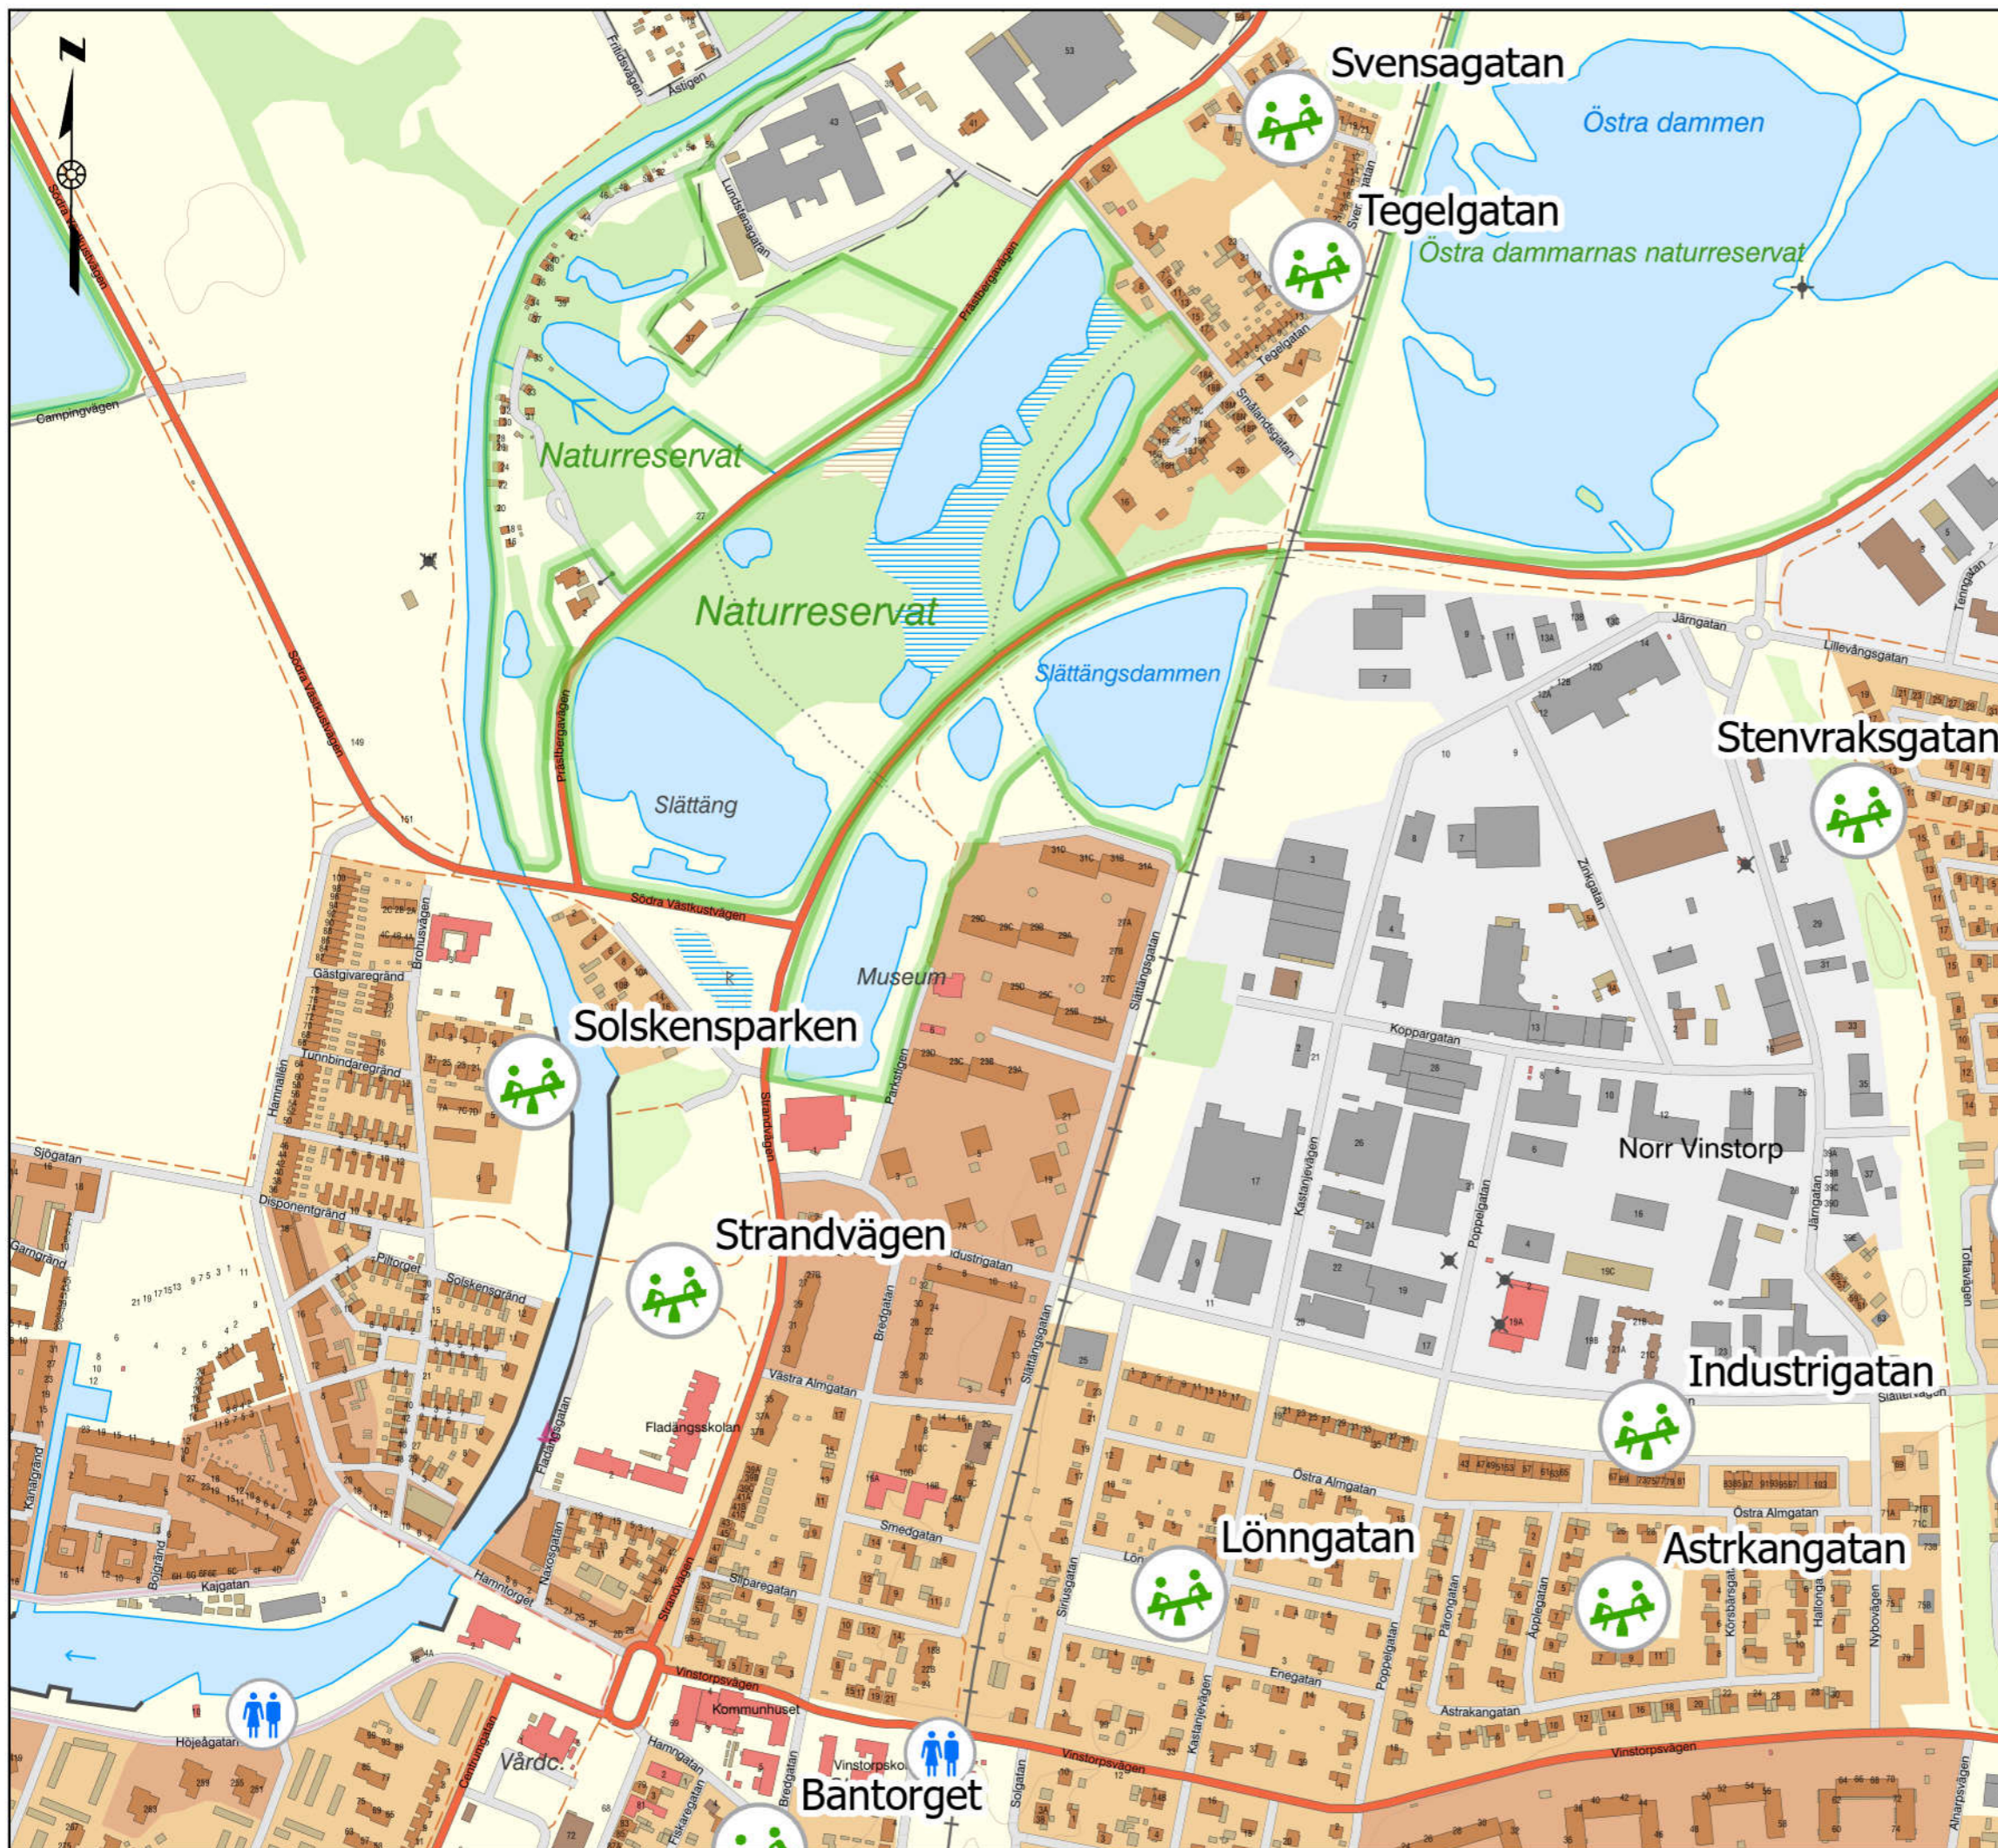

### Teckenförklaring

Lekplats

Offentliga toaletter

Kävlinge Kommun, Lantmäteriet, SDFE, Esri, HERE, Garmin, Foursquare, GeoTechnologies, Inc, METI/NASA, USGS; Esri, Geodatastyrelsen, Intermap, NASA, NGA, USGS; Kävlinge Kommun, SDFE, Esri, HERE, Garmin, INCREMENT P, USGS