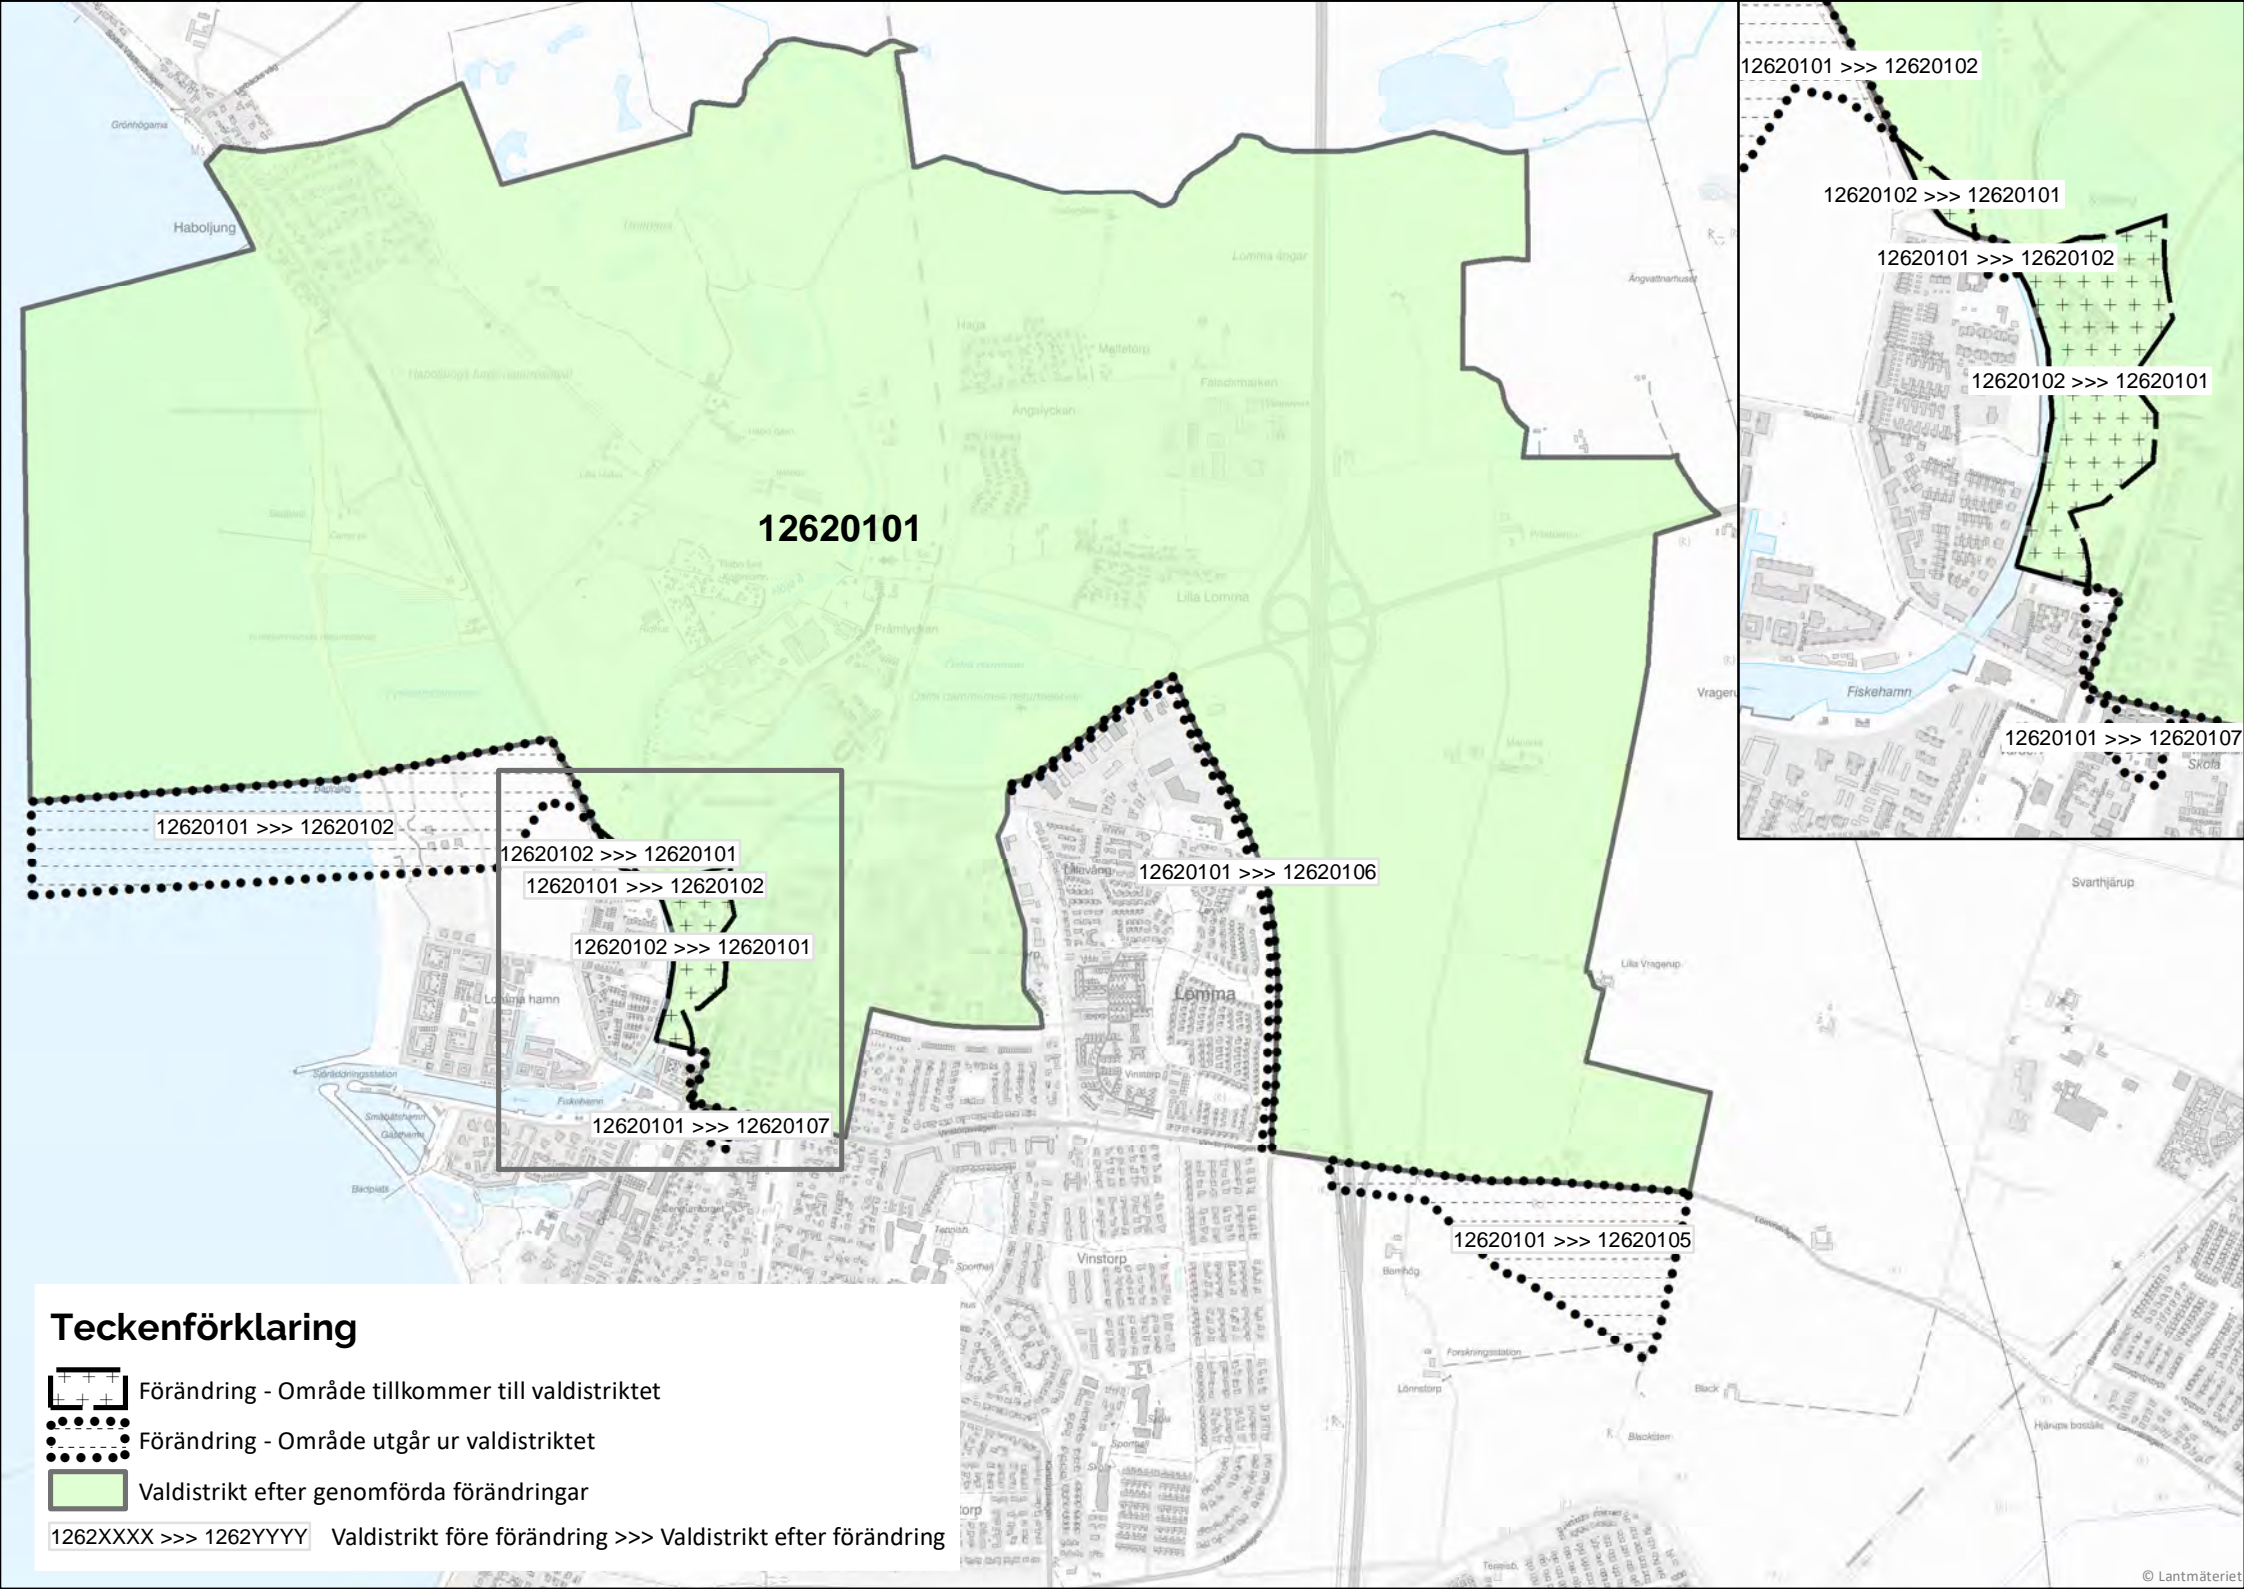

## Förändringstabell Valdistrikt samt Kartor

Kod före beslut	Namn före beslut	Förändringskolumner			Beräknat antal röstberättigade efter beslut
		Ny kod efter beslut	Nytt namn efter beslut	Gränsändring efter beslut	
12620101	Lomma N			Se karta	1656
12620102	Lomma Hamn			Se karta	1904
12620103	Båtgatorna-Fågelstaden			Se karta	1284
12620104	Piläng				1326
12620105	Karstorp-Alnarp			Se karta	1154
12620106	Norr Vinstorp m fl		Lervik	Se karta	1481
12620107	Lomma Centrum			Se karta	1651
12620201	Borgeby Ö		Borgeby - Löddesnäs Ö	Se karta	1418
12620202	Borgeby V		Löddesnäs V	Se karta	1397
12620301	Flädie S		Bjärred S - Önnerup	Se karta	1490
12620302	Flädie N		Bjärehov	Se karta	1684
12620303	Flädie Ö-Fjelie-Önnerup		Bjärred NÖ-Flädie - Fjelie	Se karta	1590