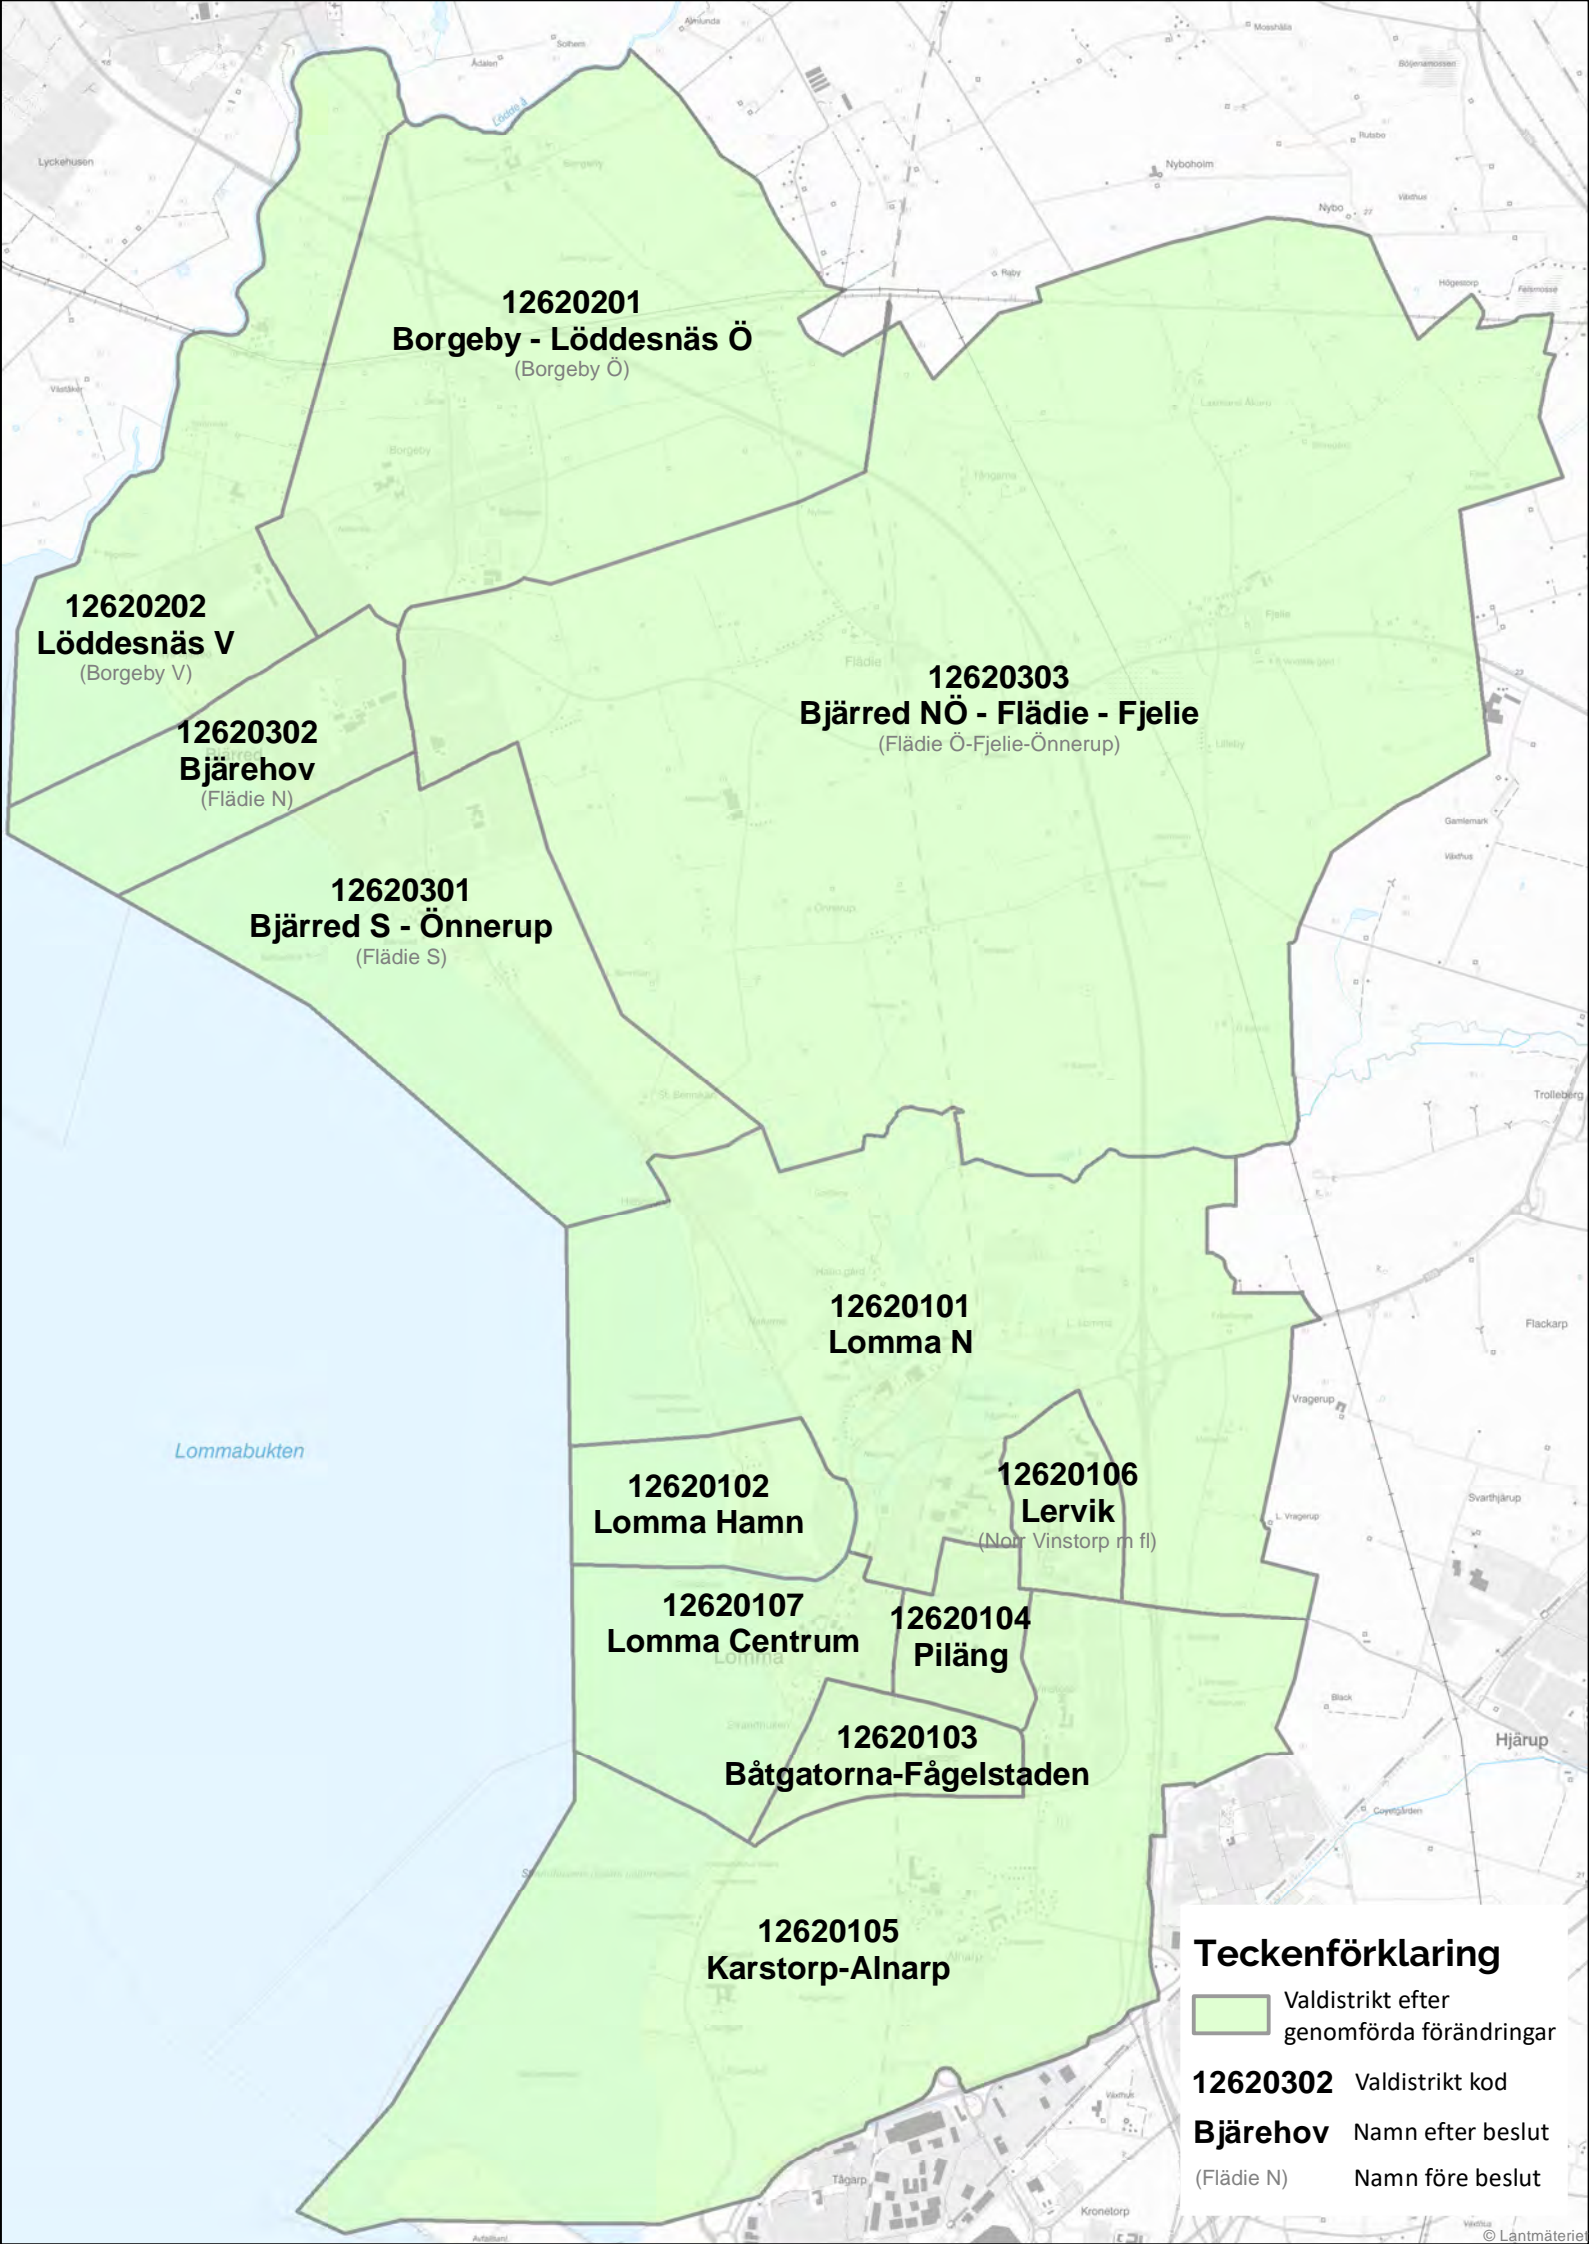

### Teckenförklaring

Förändring - Område tillkommer till valdistriktet

Förändring - Område utgår ur valdistriktet

Valdistrikt efter genomförda förändringar

1262XXXX >>> 1262YYYY Valdistrikt före förändring >>> Valdistrikt efter förändring