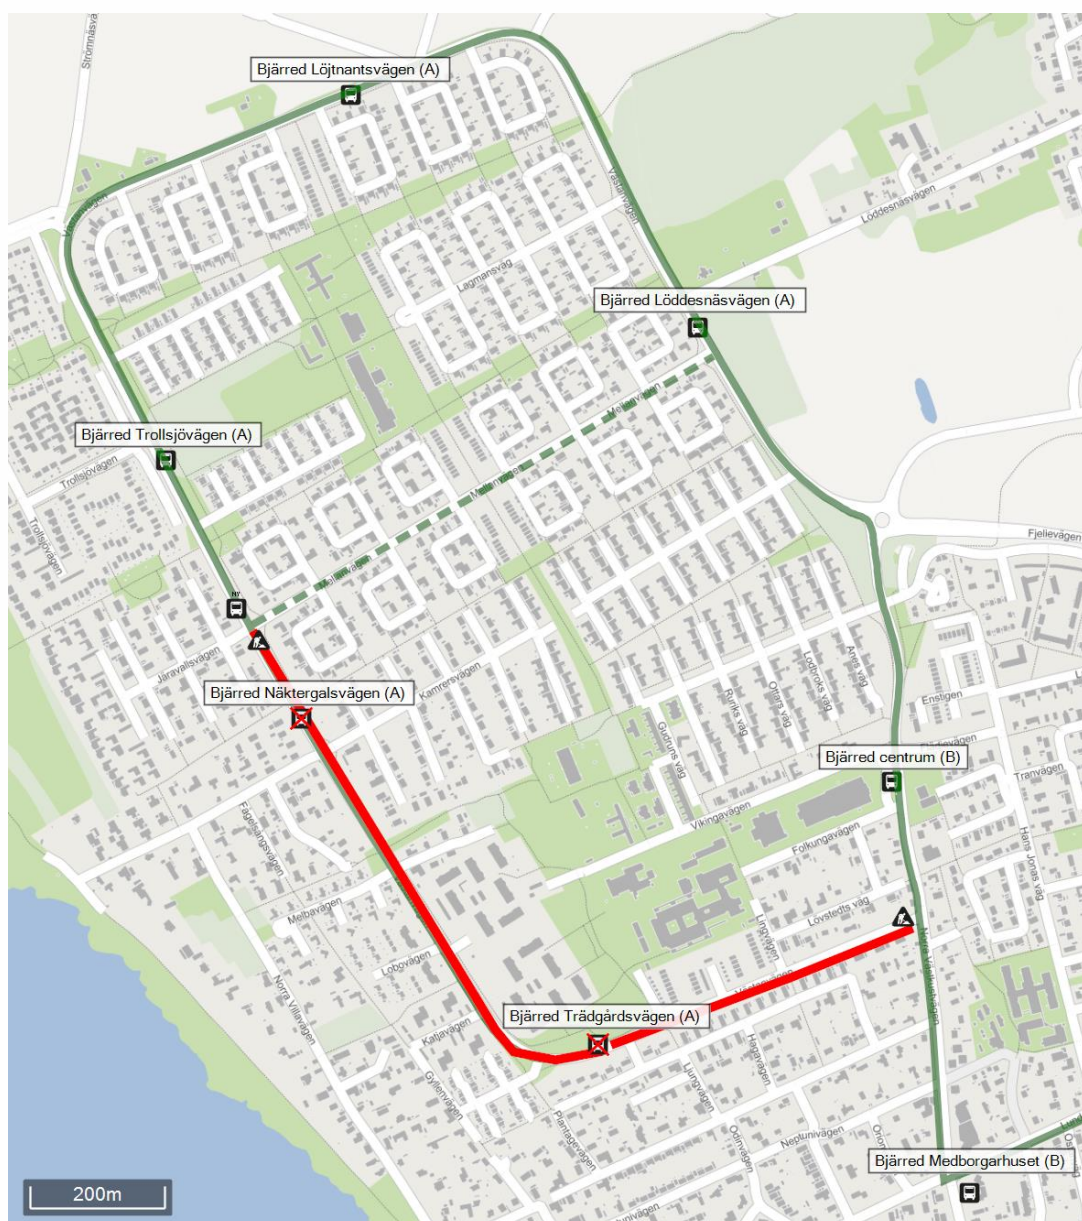

Trafikinformation

2019-06-18

Stängd hållplats

På grund av vägarbete får linje 137 en tillfällig körväg enligt streckad linje i grönt på kartan nedan.

Hållplats Trädgårdsvägen och Näktergalsvägen stängs. Resenärer hänvisas till en tillfällig hållplats strax norr om Mellanvägen.

Gäller **25 juni kl. 05.00–4 juli kl. 05.00.**

Se karta nedan.

Ladda hem våra appar.
Sök Skånetrafiken.

0771-77 77 77
skanetrafi ken.se

Skånetrafiken

Hållplatsnamn, läge: Trädgårdsvägen (A), Näktergalsvägen (A).