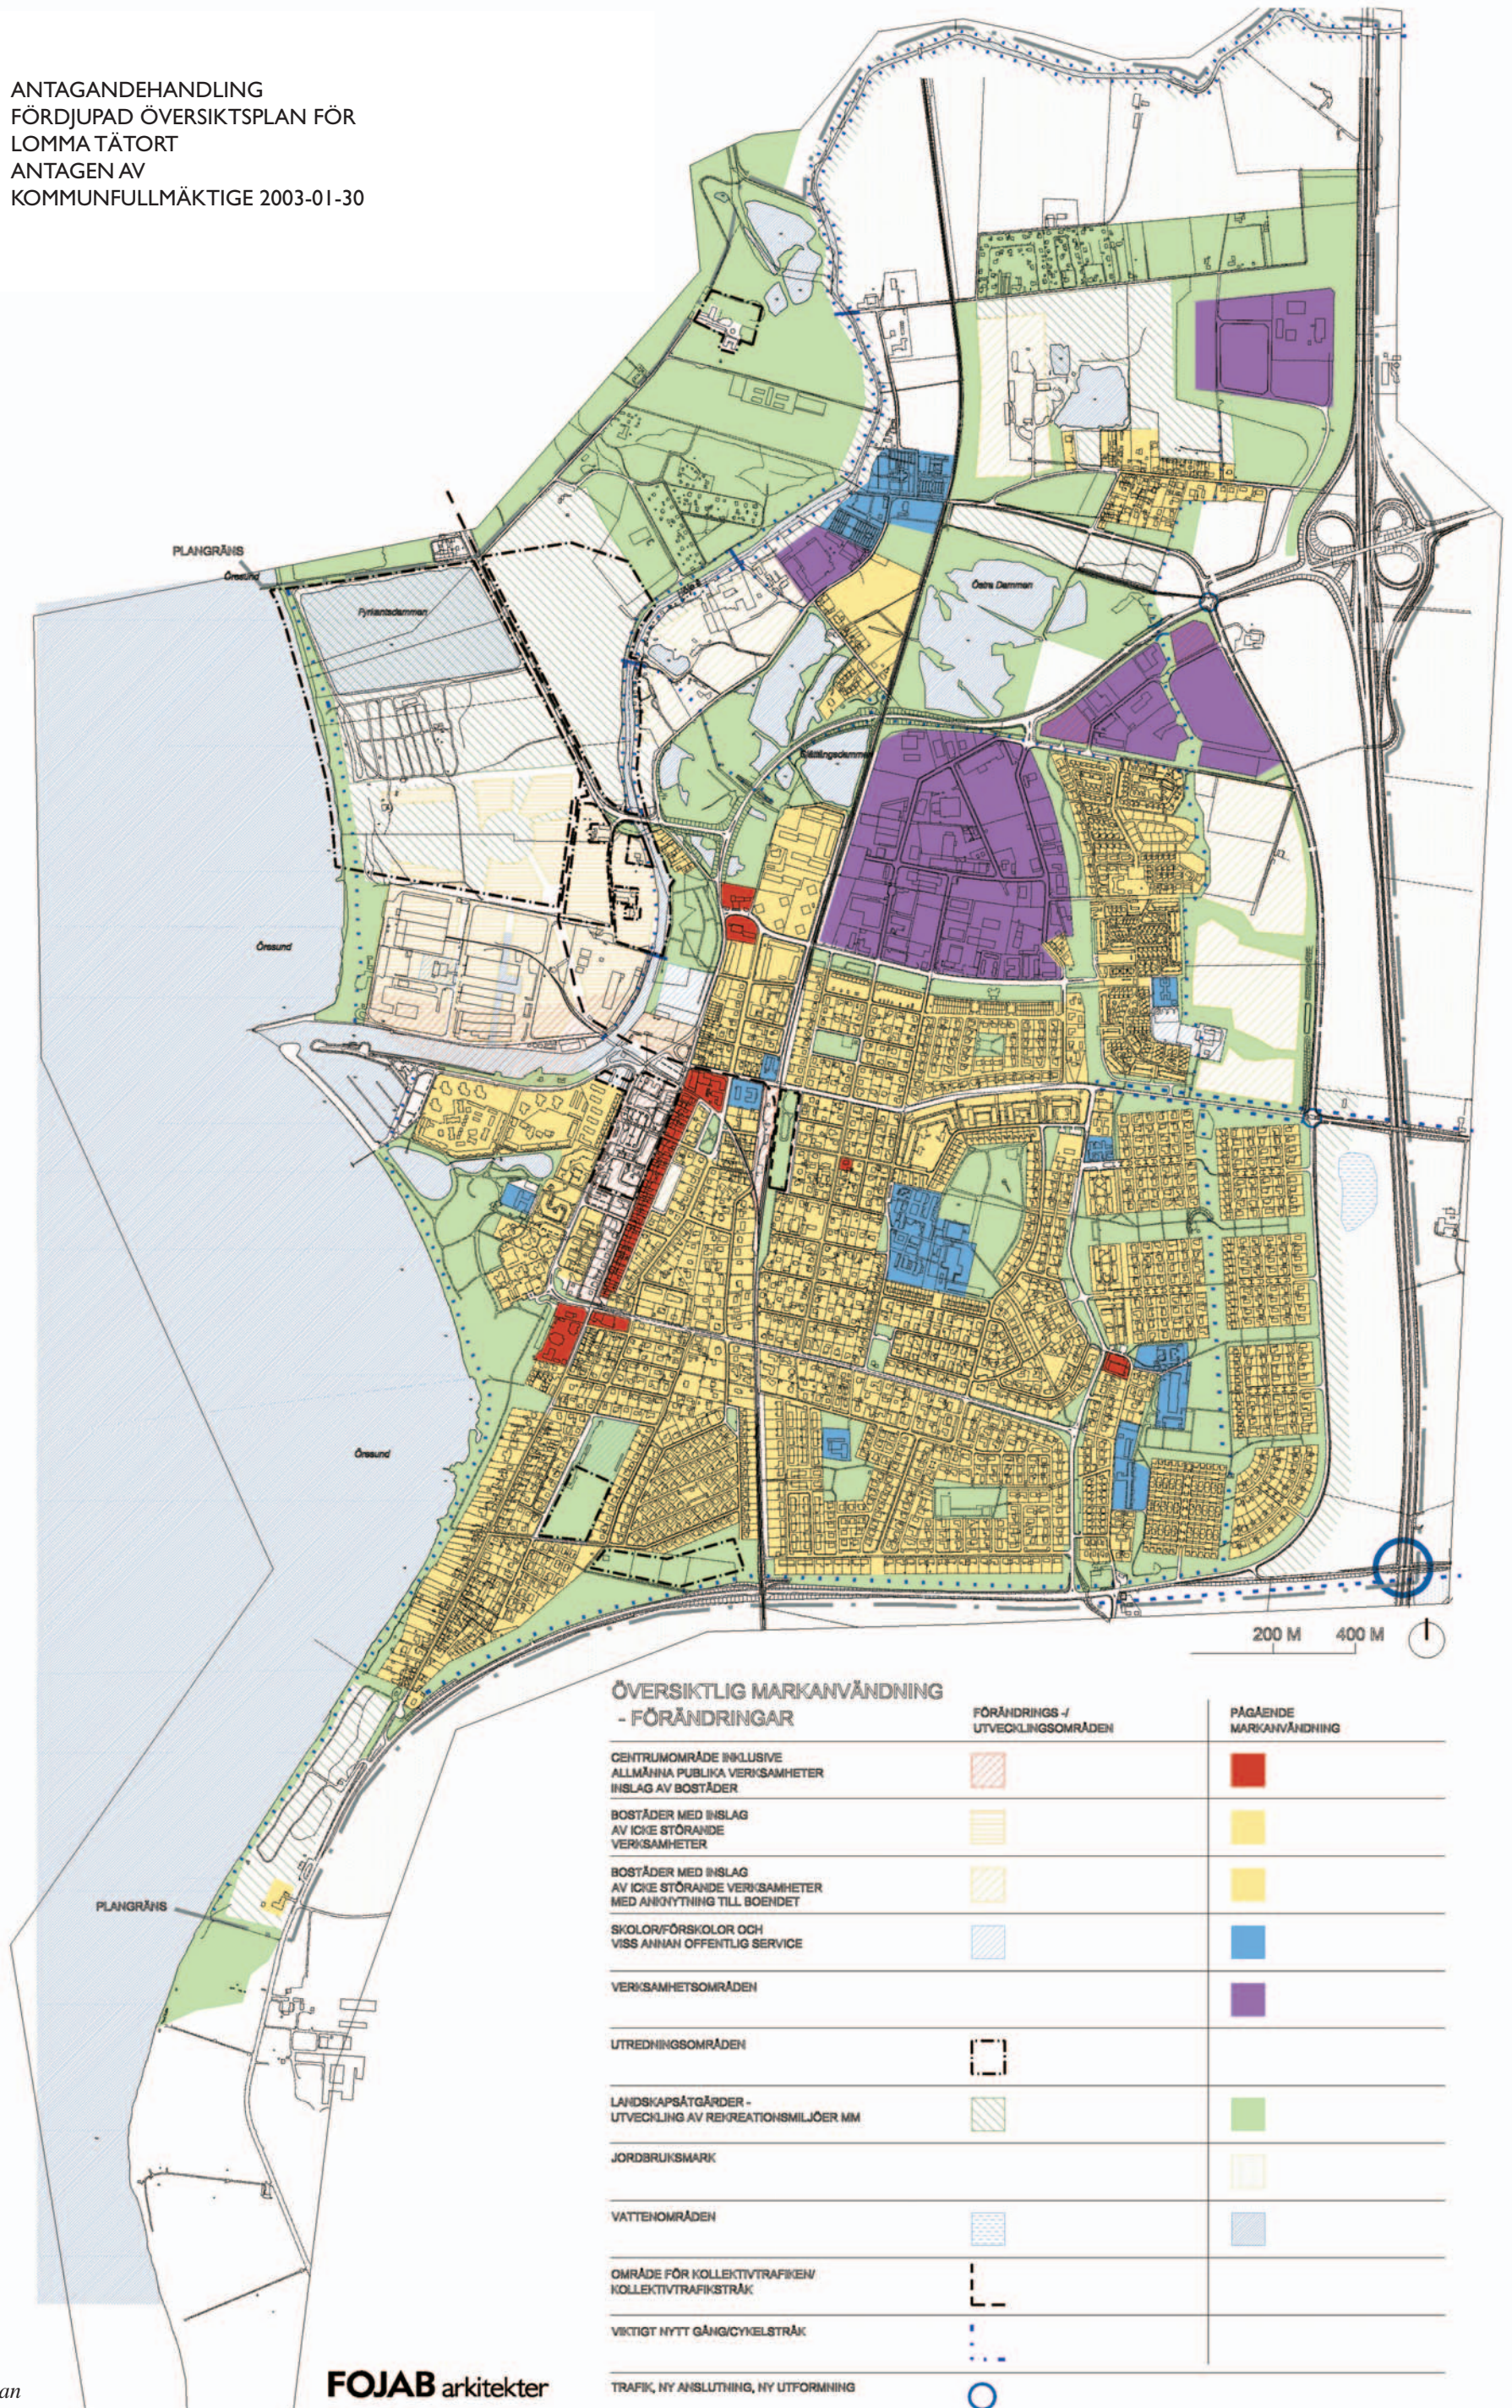

ANTAGANDEHANDLING
 FÖRDJUPAD ÖVERSIKTSPLAN FÖR
 LOMMA TÄTORT
 ANTAGEN AV
 KOMMUNFULLMÄKTIGE 2003-01-30

ÖVERSIKTLIG MARKANVÄNDNING
 - FÖRÄNDRINGAR

	FÖRÄNDRINGS- / UTVECKLINGSOMRÅDEN	PÅGÅENDE MARKANVÄNDNING
CENTRUMOMRÅDE INKLUSIVE ALLMÄNNA PUBLIKA VERKSAMHETER INSLAG AV BOSTÄDER		
BOSTÄDER MED INSLAG AV ICKE STÖRANDE VERKSAMHETER		
BOSTÄDER MED INSLAG AV ICKE STÖRANDE VERKSAMHETER MED ANVÄNDNING TILL BOENDET		
SKOLOR/FÖRSKOLOR OCH VISS ANNAN OFFENTLIG SERVICE		
VERKSAMHETSOMRÅDEN		
UTREDNINGSOMRÅDEN		
LANDSKAPSÅTGÄRDER - UTVECKLING AV REKREATIONSMILJÖER MM		
JORDBRUKSMARK		
VATTENOMRÅDEN		
OMRÅDE FÖR KOLLEKTIVTRAFIKEN/ KOLLEKTIVTRAFIKSTRÅK		
VIKTIGT NYTT GÅNG/CYKELSTRÅK		
TRAFIK, NY ANSLUTNING, NY UTFORMNING		