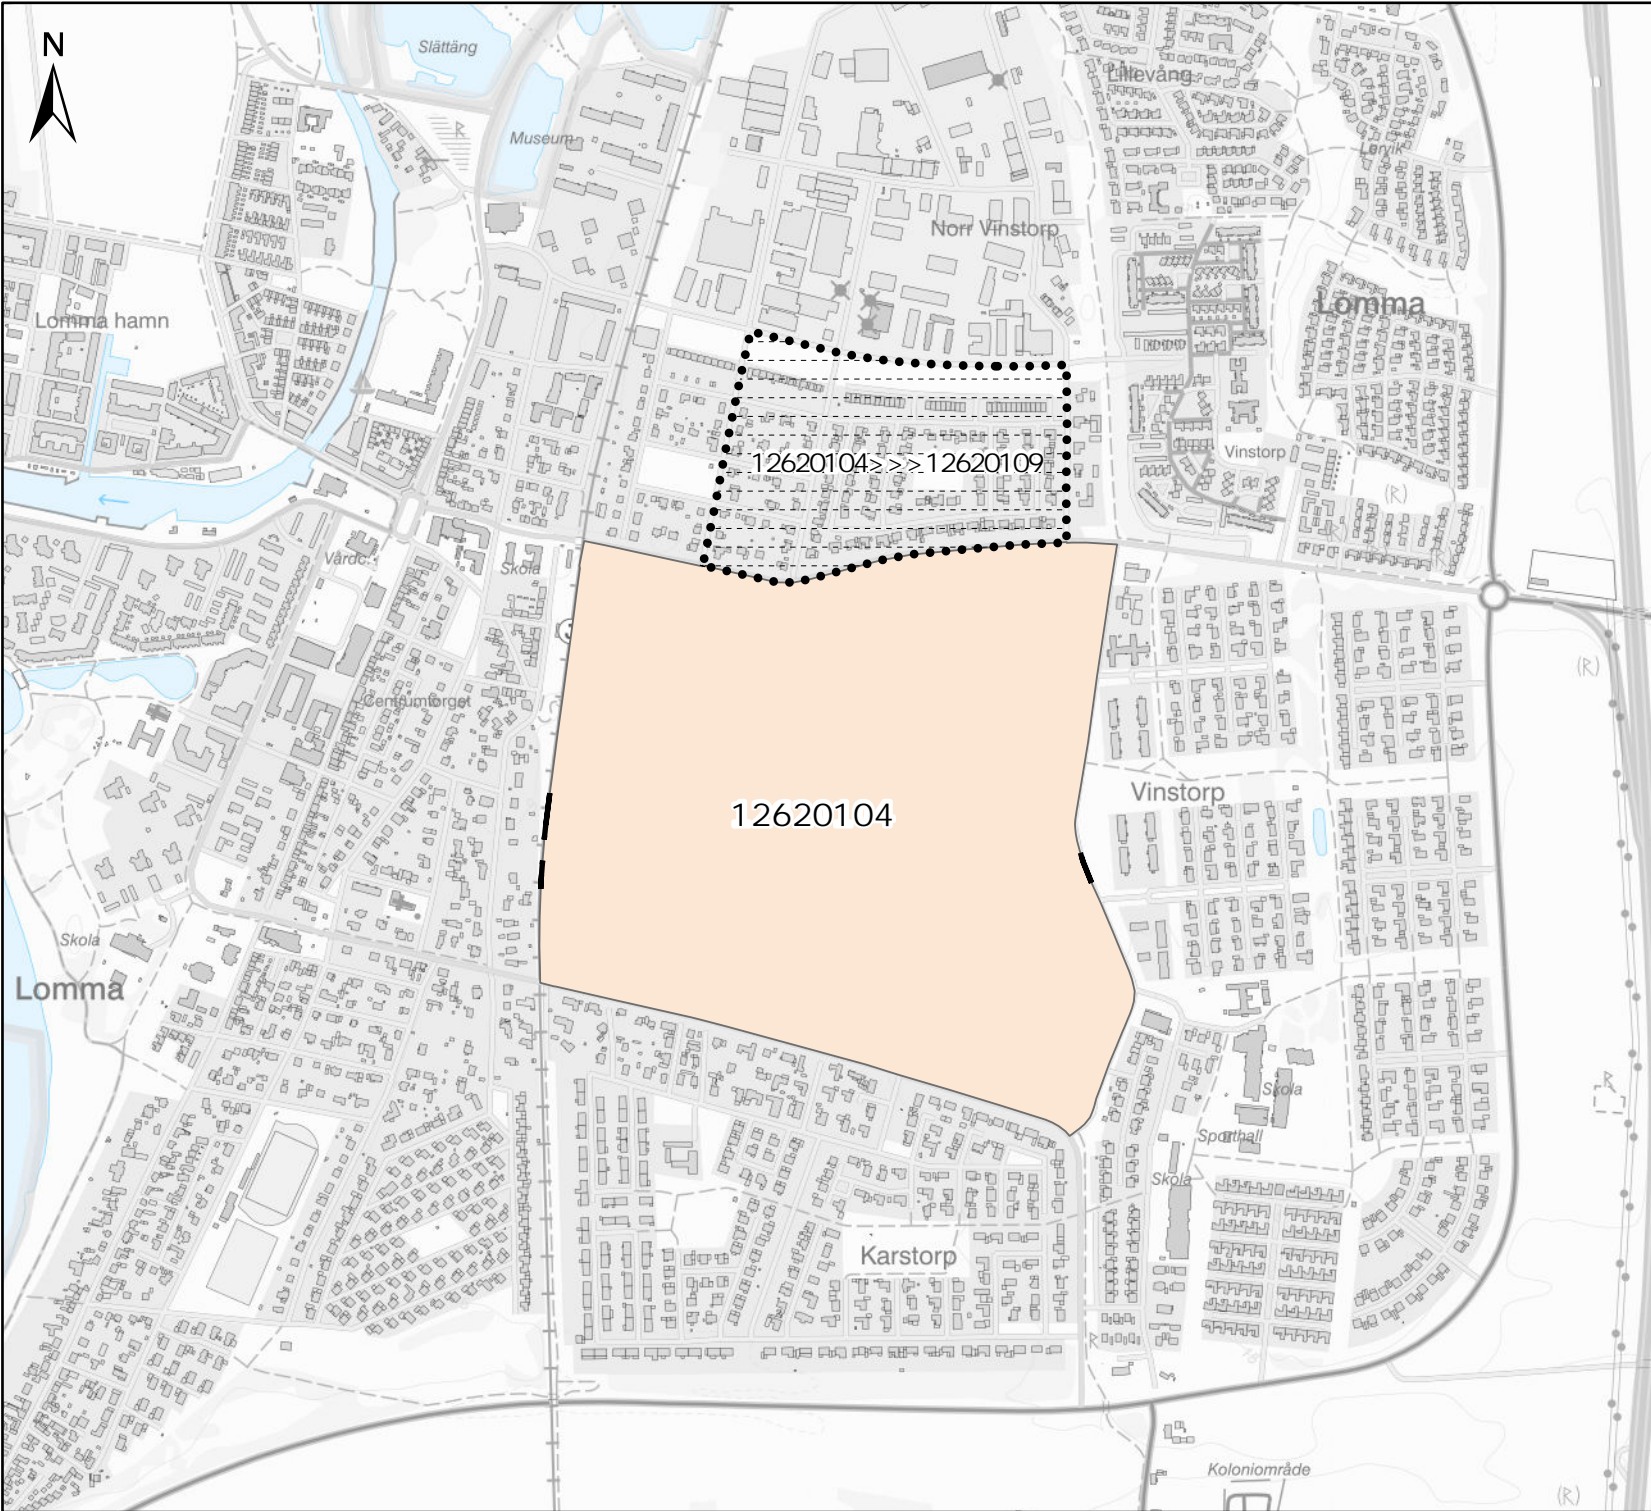

Valdistrikt 2024

12620104
Pilång

Teckenförklaring

- Tillkommit
- Frångått
- Valdistrikt

1262XXXX >>> 1262YYYY
Valdistrikt före förändring >>> Valdistrikt efter förändring