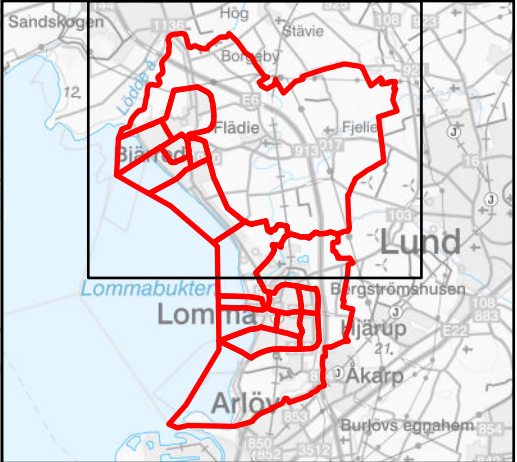

Valdistrikt 2024

12620303
Flädie-Fjelie

1. **Teckenförklaring**
2. Tillkommit
   - Frångått
   - Valdistrikt
3. 1262XXXX >>> 1262YYYY
   Valdistrikt före förändring >>> Valdistrikt efter förändring