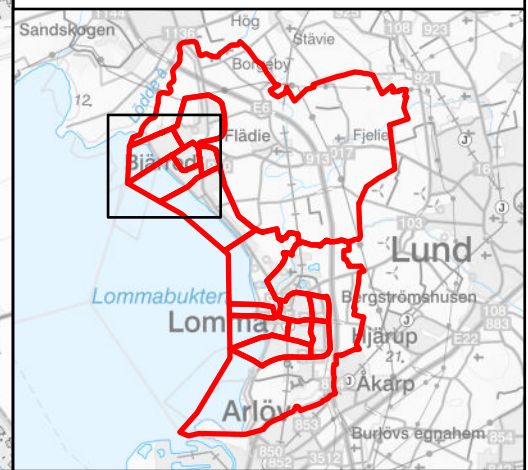

- ### Teckenförklaring
-  Tillkommit
 -  Frångått
 -  Valdistrikt
- 1262XXXX >>> 1262YYYY
Valdistrikt före förändring >>> Valdistrikt efter förändring

LOMMA
KOMMUN

Valdistrikt 2024

12620301
Bjärred S

Teckenförklaring

1262XXXX >>> 1262YYYY

Valdistrikt före förändring >>> Valdistrikt efter förändring

Valdistrikt 2024

12620302
Bjärehov

Teckenförklaring

1262XXXX >>> 1262YYYY
Valdistrikt före förändring >>> Valdistrikt efter förändring

Valdistrikt 2024

12620303
Flädie-Fjelie

- Teckenförklaring**
-  Tillkommit
 -  Frångått
 -  Valdistrikt
- 1262XXXX >>> 1262YYYY
Valdistrikt före förändring >>> Valdistrikt efter förändring

LOMMA
KOMMUN

Valdistrikt 2024