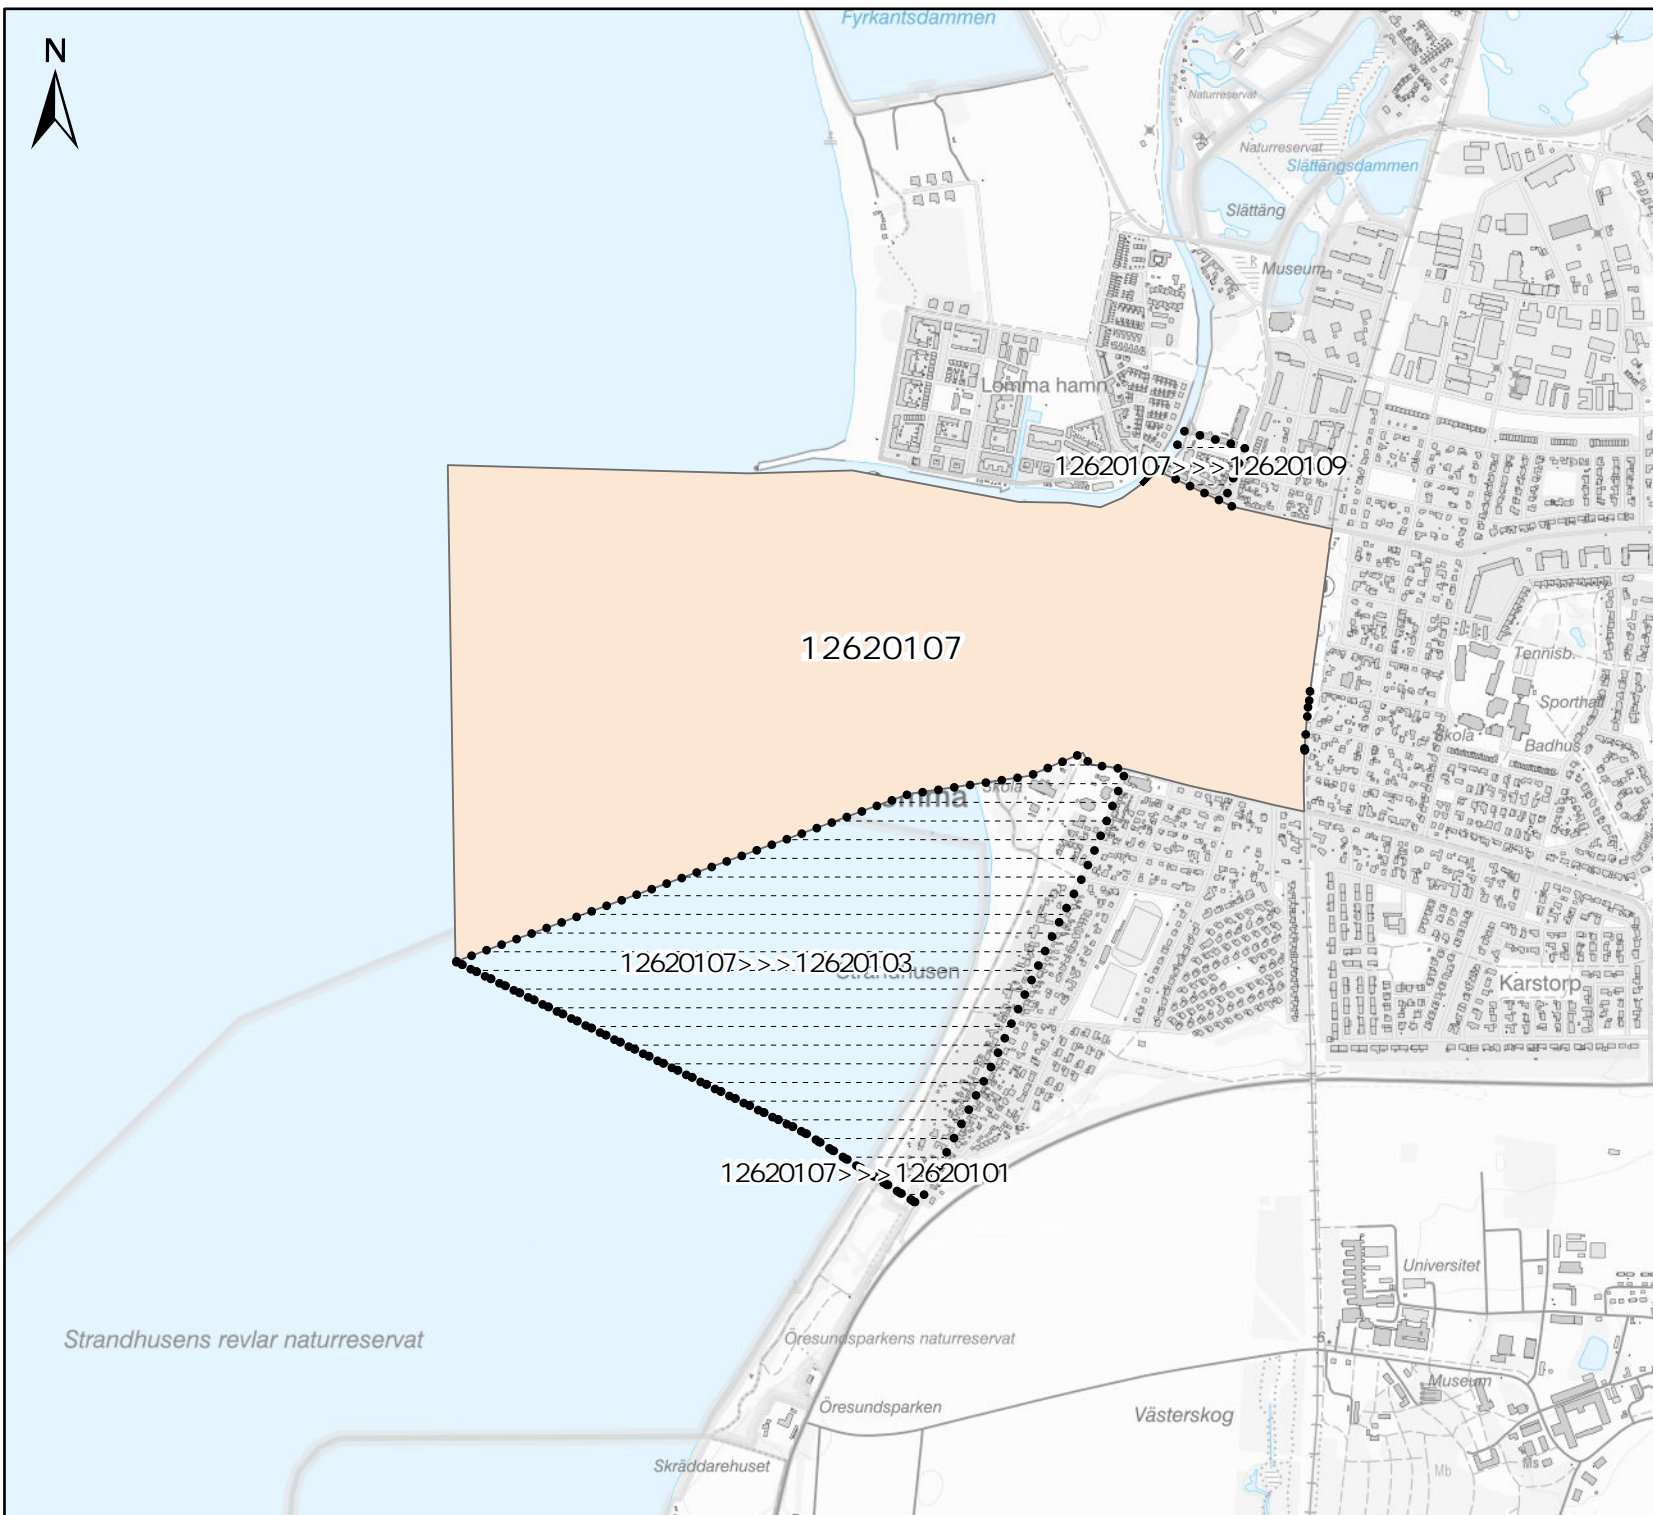

Teckenförklaring

1262XXXX >>> 1262YYYY

Valdistrikt före förändring >>> Valdistrikt efter förändring

LOMMA
KOMMUN

Valdistrikt 2024

12620109
Vinstorp

Teckenförklaring

1262XXXX >>> 1262YYYY