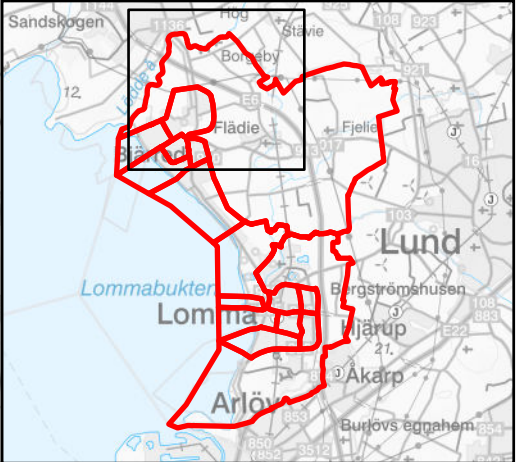

Teckenförklaring

1262XXXX >>> 1262YYYY

Valdistrikt före förändring >>> Valdistrikt efter förändring

LOMMA
KOMMUN

Valdistrikt 2024

12620109
Vinstorp

Teckenförklaring

1262XXXX >>> 1262YYYY

Valdistrikt före förändring >>> Valdistrikt efter förändring

12620101 >>> 12620109

12620109

12620106 >>> 12620109

12620107 >>> 12620109

12620104 >>> 12620109

Valdistrikt 2024

12620201
Bjärred N - Borgeby

- ### Teckenförklaring
-  Tillkommit
 -  Frångått
 -  Valdistrikt
- 1262XXXX >>> 1262YYYY
Valdistrikt före förändring >>> Valdistrikt efter förändring

LOMMA
KOMMUN

Valdistrikt 2024

12620301
Bjärred S

Teckenförklaring