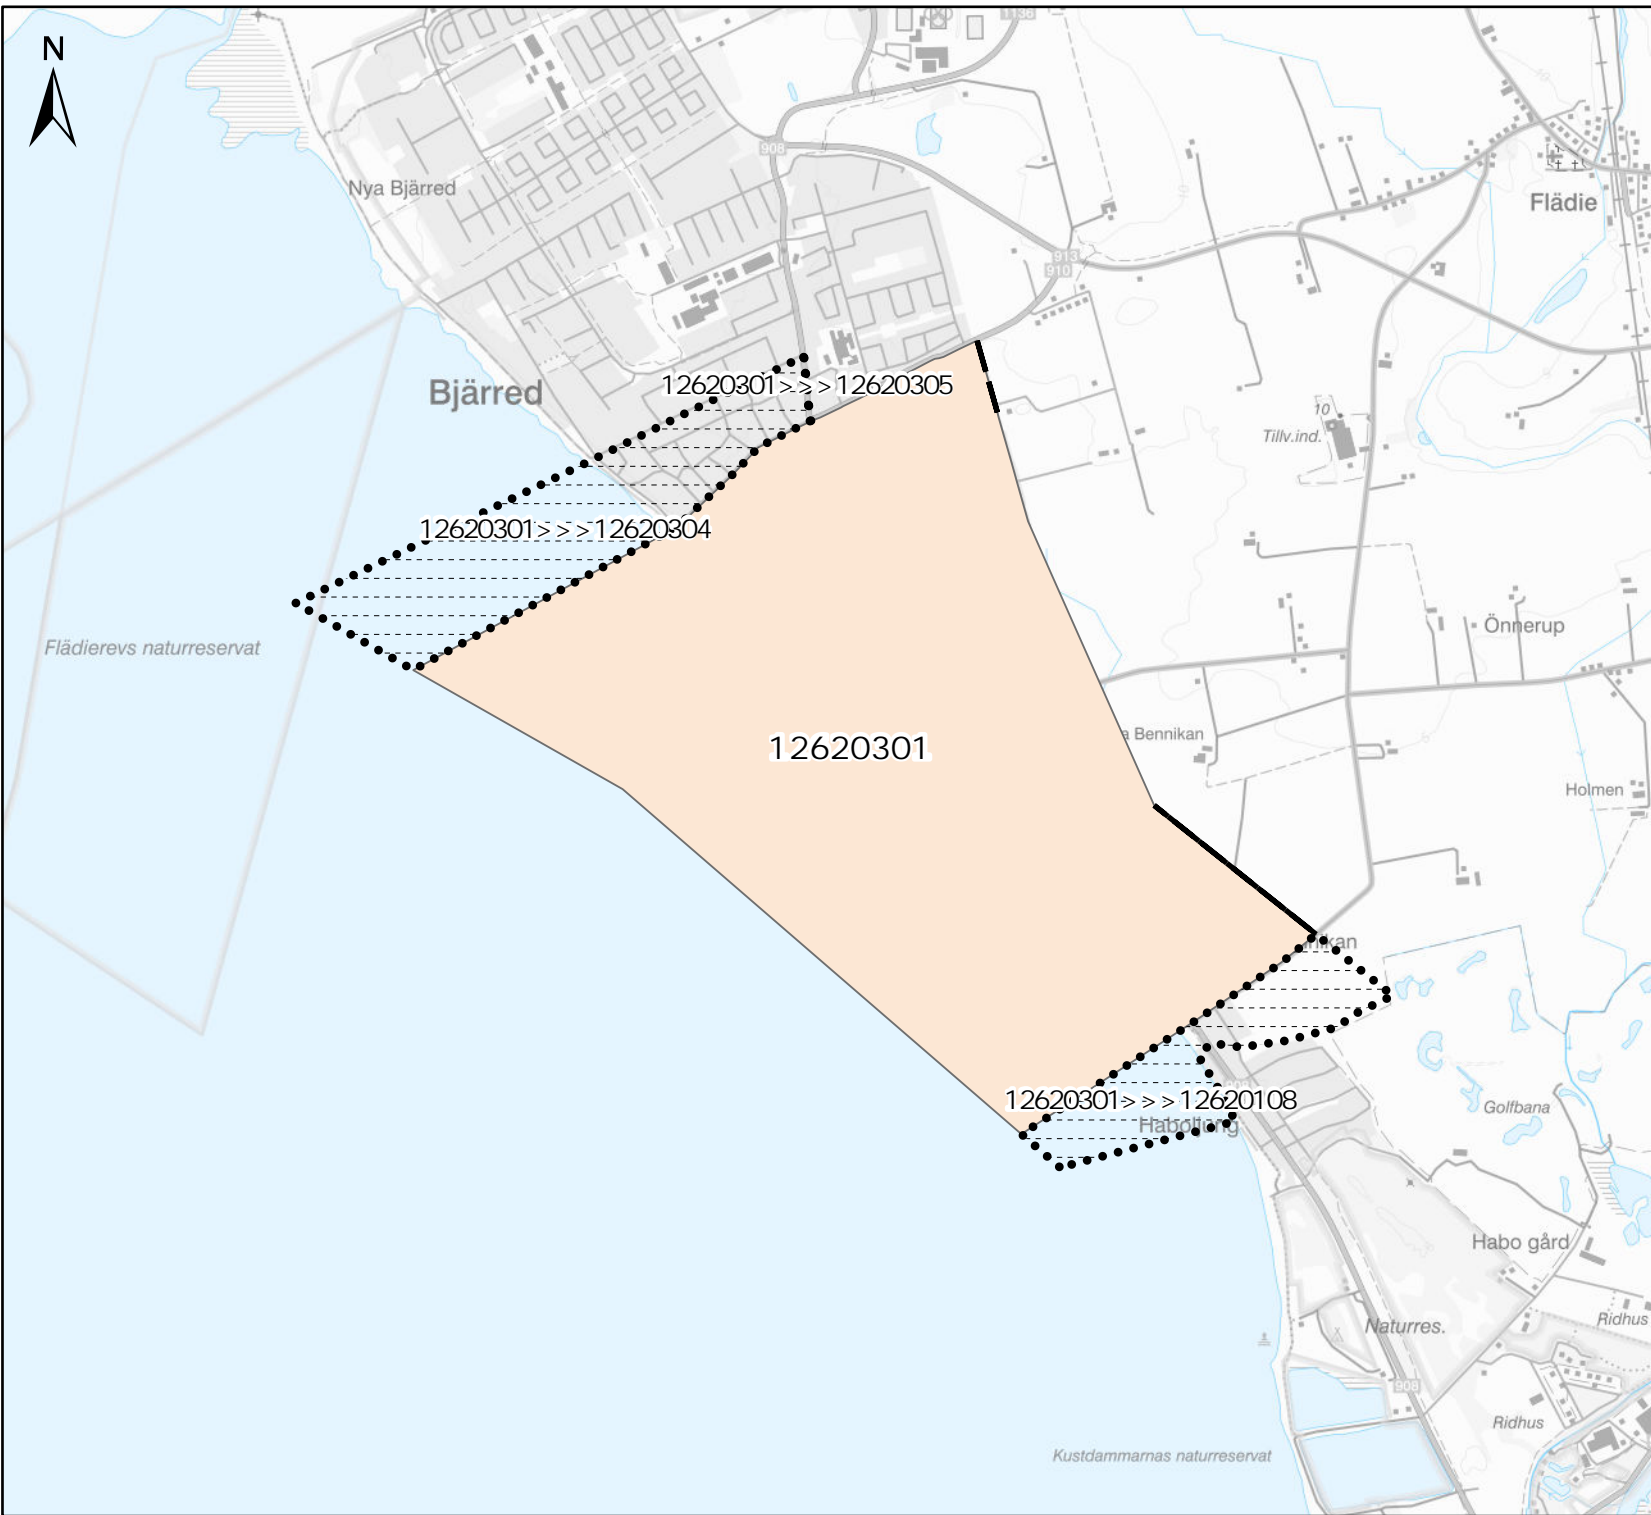

Teckenförklaring

1262XXXX >>> 1262YYYY

Valdistrikt före förändring >>> Valdistrikt efter förändring

LOMMA
KOMMUN

Valdistrikt 2024

12620109
Vinstorp

Teckenförklaring

1262XXXX >>> 1262YYYY

Valdistrikt före förändring >>> Valdistrikt efter förändring

12620101 >>> 12620109

12620109

12620106 >>> 12620109

12620107 >>> 12620109

12620104 >>> 12620109

Valdistrikt 2024

12620201
Bjärred N - Borgeby

- ### Teckenförklaring
-  Tillkommit
 -  Frångått
 -  Valdistrikt
- 1262XXXX >>> 1262YYYY
Valdistrikt före förändring >>> Valdistrikt efter förändring

LOMMA
KOMMUN

Valdistrikt 2024

12620301
Bjärred S

Teckenförklaring