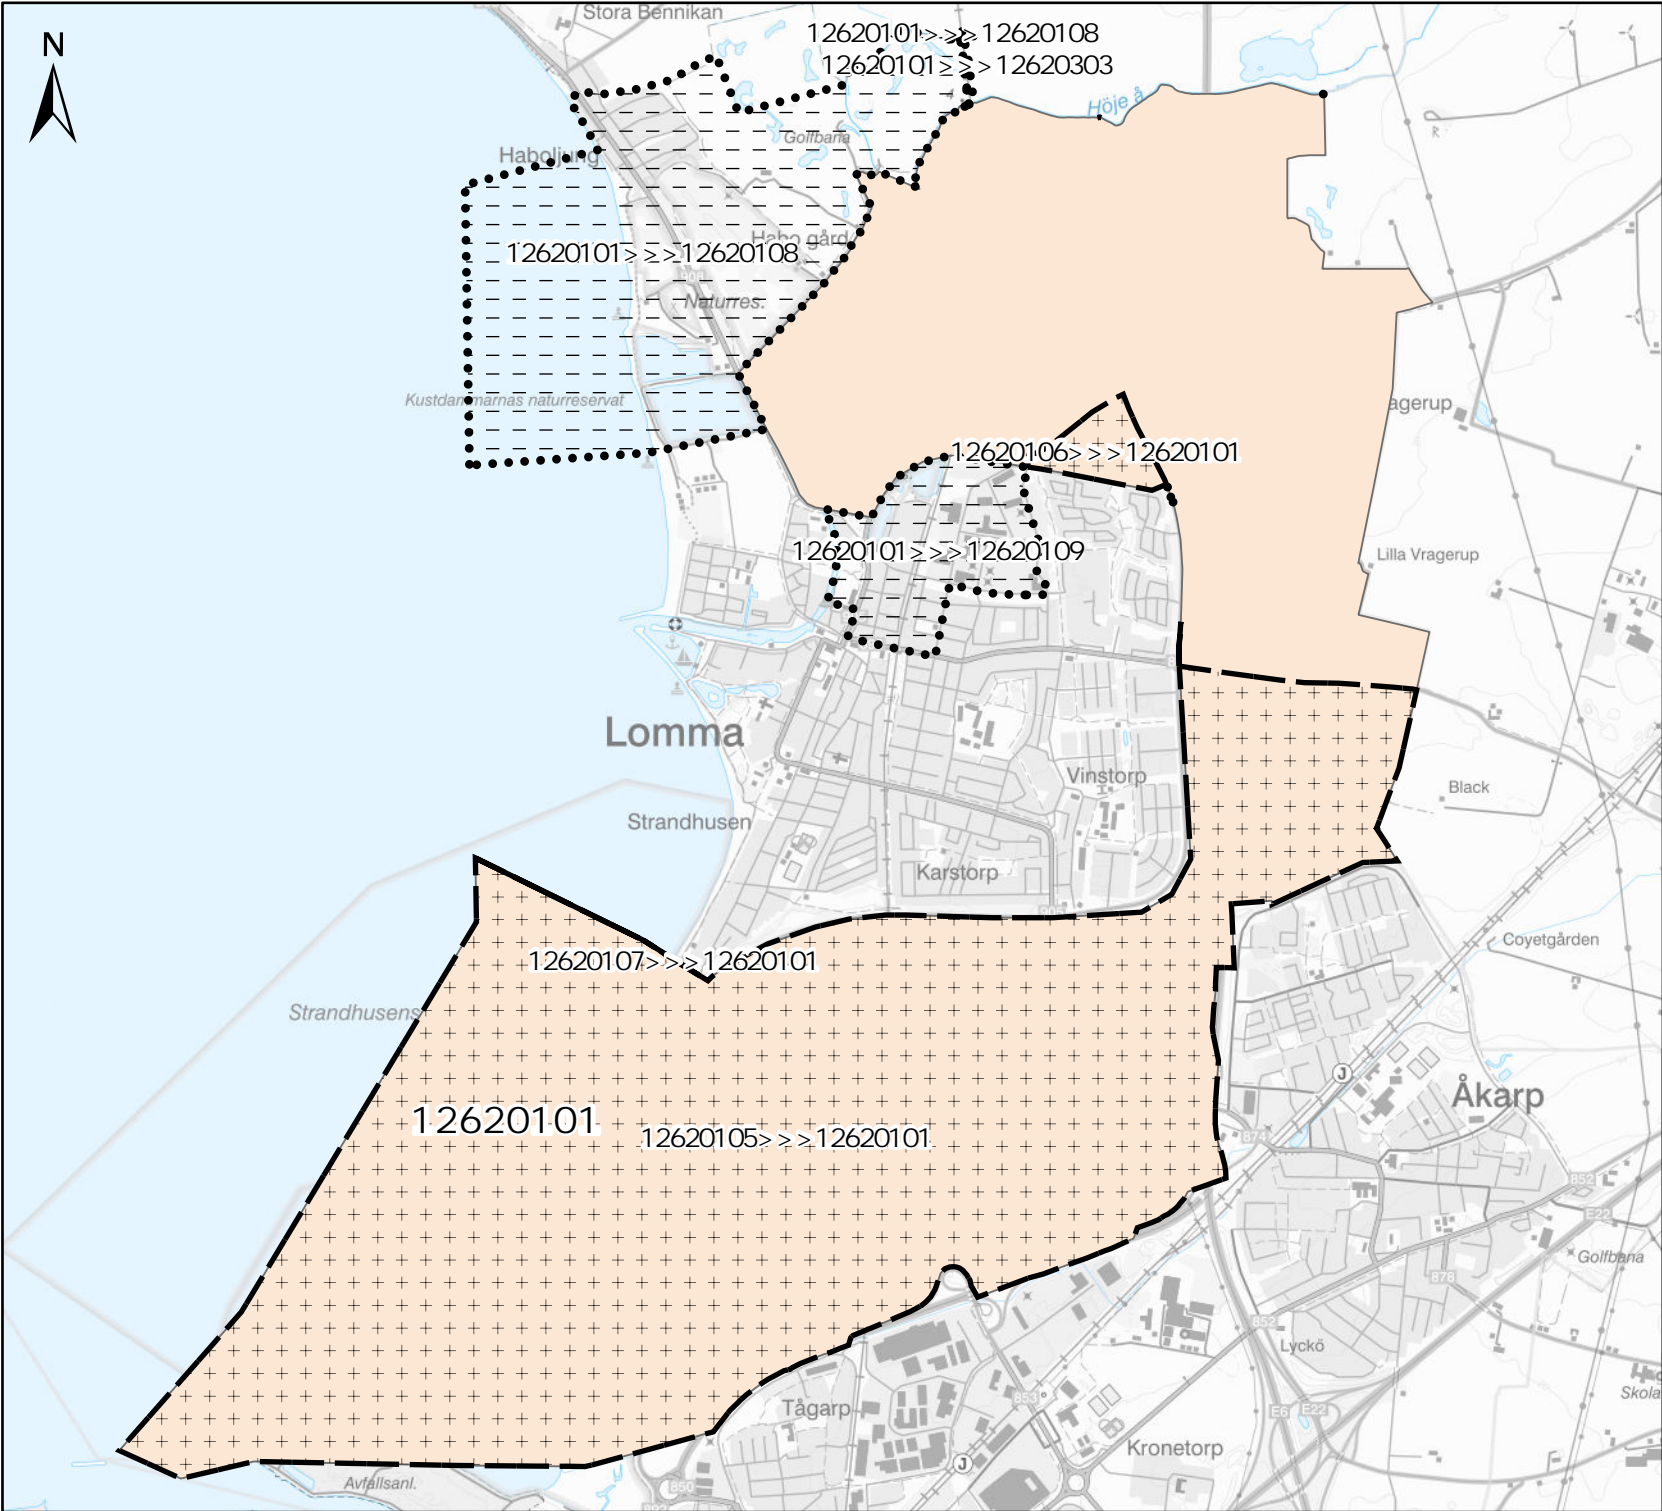

Teckenförklaring

 Valdistrikt efter genomförda förändringar

1262002 Valdistrikt kod
 Löddesnäs Namn efter beslut
 (Löddesnäs V) Namn före beslut

Valdistrikt
 Lomma kommun 2024

LOMMA
 KOMMUN

Valdistrikt 2024

12620101
Lilla Lomma - Lomma Ö - Alnarp

Teckenförklaring

Tillkommit

Frångått

Valdistrikt

1262XXXX >>> 1262YYYY

Valdistrikt före förändring >>> Valdistrikt efter förändring

LOMMA
KOMMUN

Valdistrikt 2024

12620102
Lomma Hamn

Teckenförklaring

1262XXXX >>> 1262YYYY

Valdistrikt före förändring >>> Valdistrikt efter förändring

Valdistrikt 2024

12620103
Båt- och Fågelgatorna

Teckenförklaring