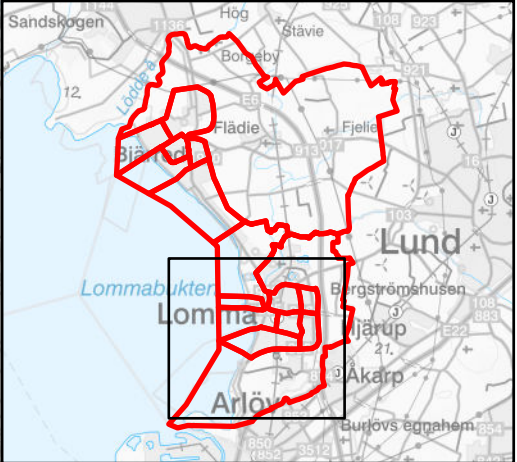

12620101
Lilla Lomma - Lomma Ö - Alnarp

Teckenförklaring

Tillkommit

Frångått

Valdistrikt

1262XXXX >>> 1262YYYY

Valdistrikt före förändring >>> Valdistrikt efter förändring

LOMMA
KOMMUN

Valdistrikt 2024

12620102
Lomma Hamn

Teckenförklaring

1262XXXX >>> 1262YYYY

Valdistrikt före förändring >>> Valdistrikt efter förändring

Valdistrikt 2024

12620103
Båt- och Fågelgatorna

Teckenförklaring

-  Tillkommit
-  Frångått
-  Valdistrikt

1262XXXX >>> 1262YYYY
Valdistrikt före förändring >>> Valdistrikt efter förändring

Valdistrikt 2024

12620104
Pilång

Teckenförklaring

-  Tillkommit
-  Frångått
-  Valdistrikt