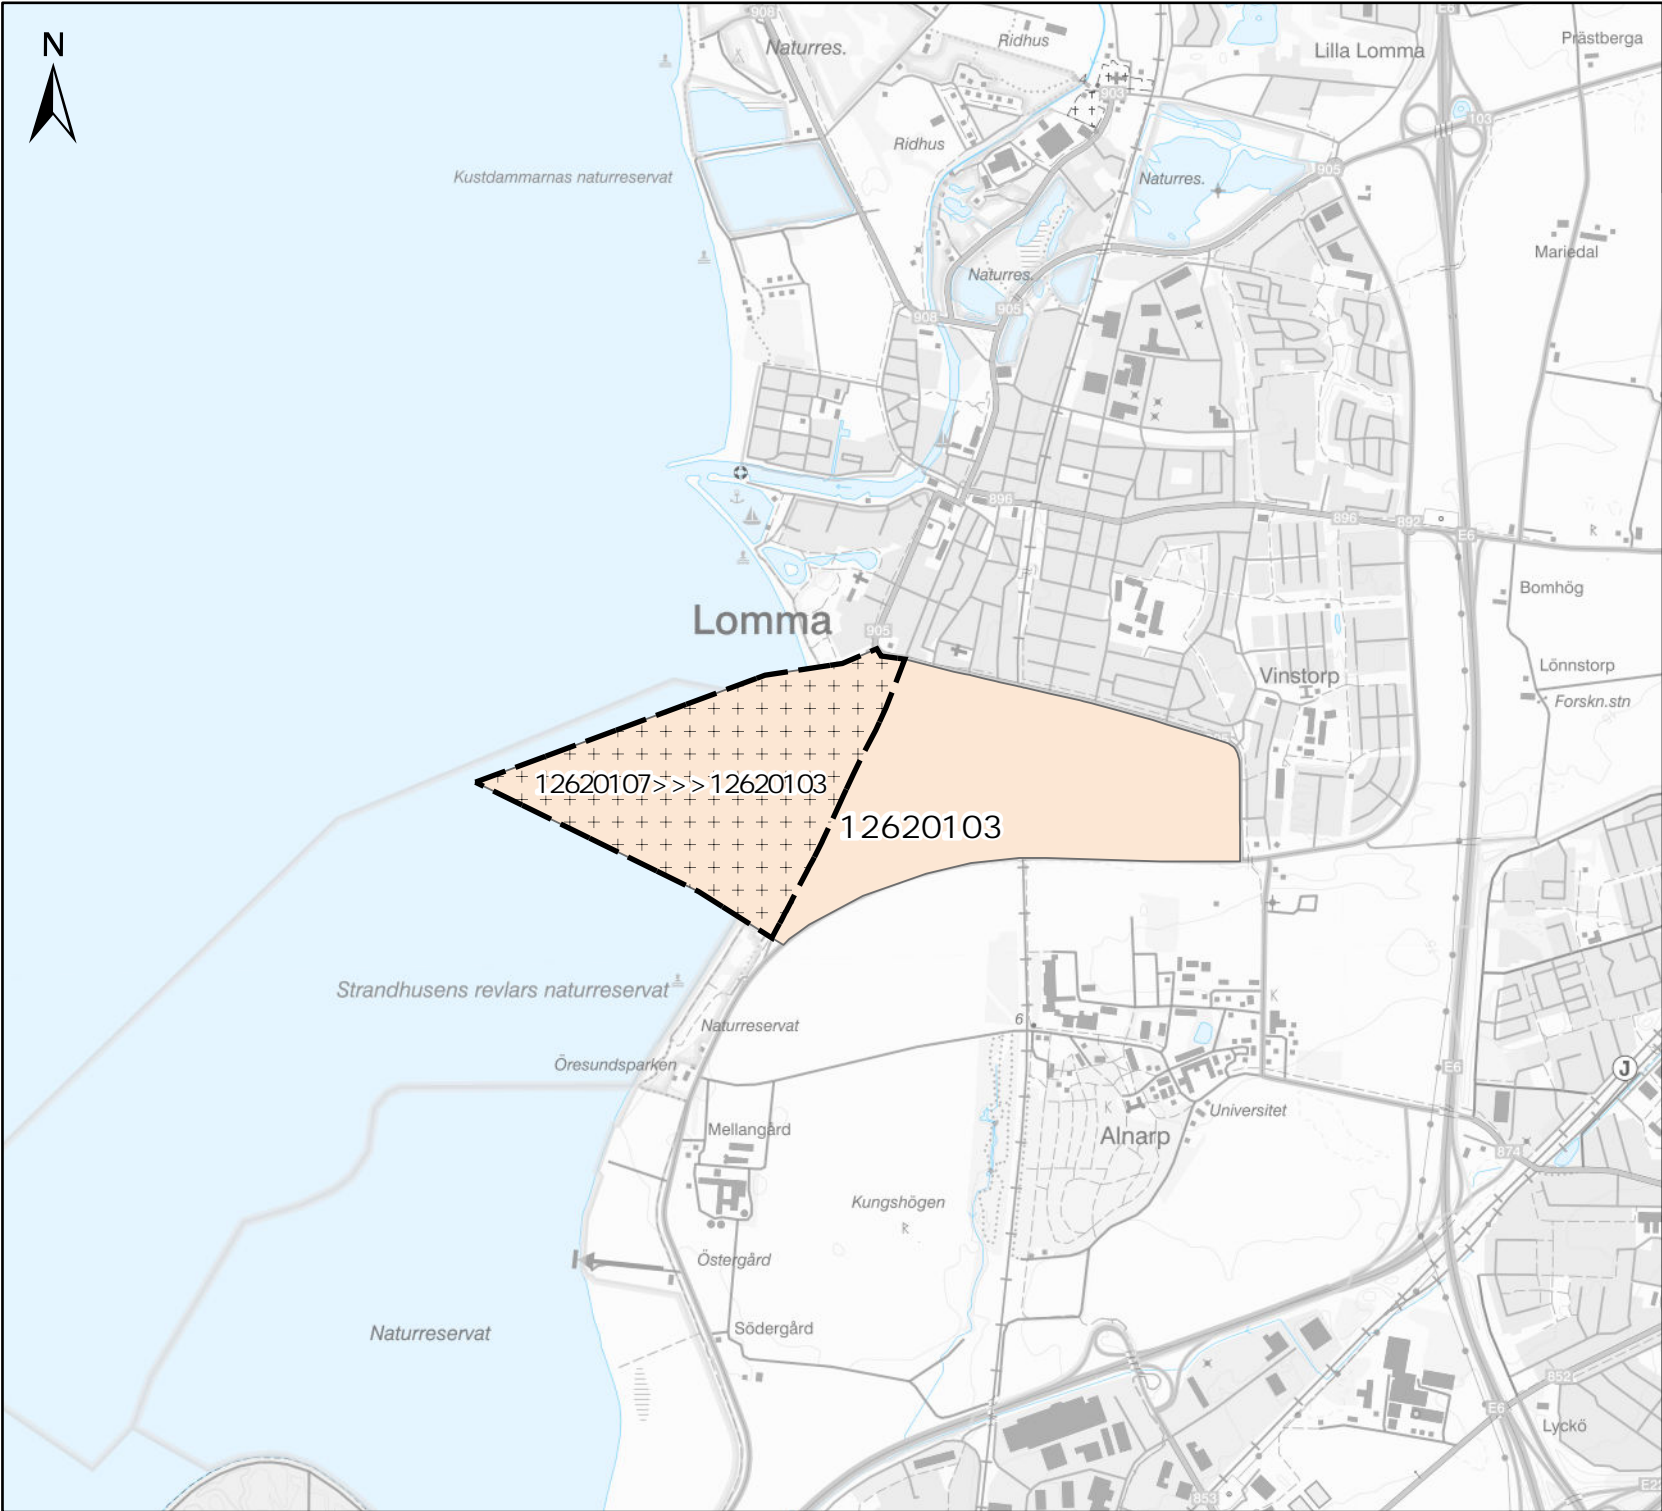

12620101
Lilla Lomma - Lomma Ö - Alnarp

Teckenförklaring

Tillkommit

Frångått

Valdistrikt

1262XXXX >>> 1262YYYY

Valdistrikt före förändring >>> Valdistrikt efter förändring

LOMMA
KOMMUN

Valdistrikt 2024

12620102
Lomma Hamn

Teckenförklaring

1262XXXX >>> 1262YYYY

Valdistrikt före förändring >>> Valdistrikt efter förändring

Valdistrikt 2024

12620103
Båt- och Fågelgatorna

Teckenförklaring

-  Tillkommit
-  Frångått
-  Valdistrikt

1262XXXX >>> 1262YYYY
Valdistrikt före förändring >>> Valdistrikt efter förändring

Valdistrikt 2024

12620104
Pilång

Teckenförklaring

-  Tillkommit
-  Frångått
-  Valdistrikt

1262XXXX >>> 1262YYYY
Valdistrikt före förändring >>> Valdistrikt efter förändring

Valdistrikt 2024

12620105
Karstorp

Teckenförklaring

1262XXXX >>> 1262YYYY

Valdistrikt före förändring >>> Valdistrikt efter förändring