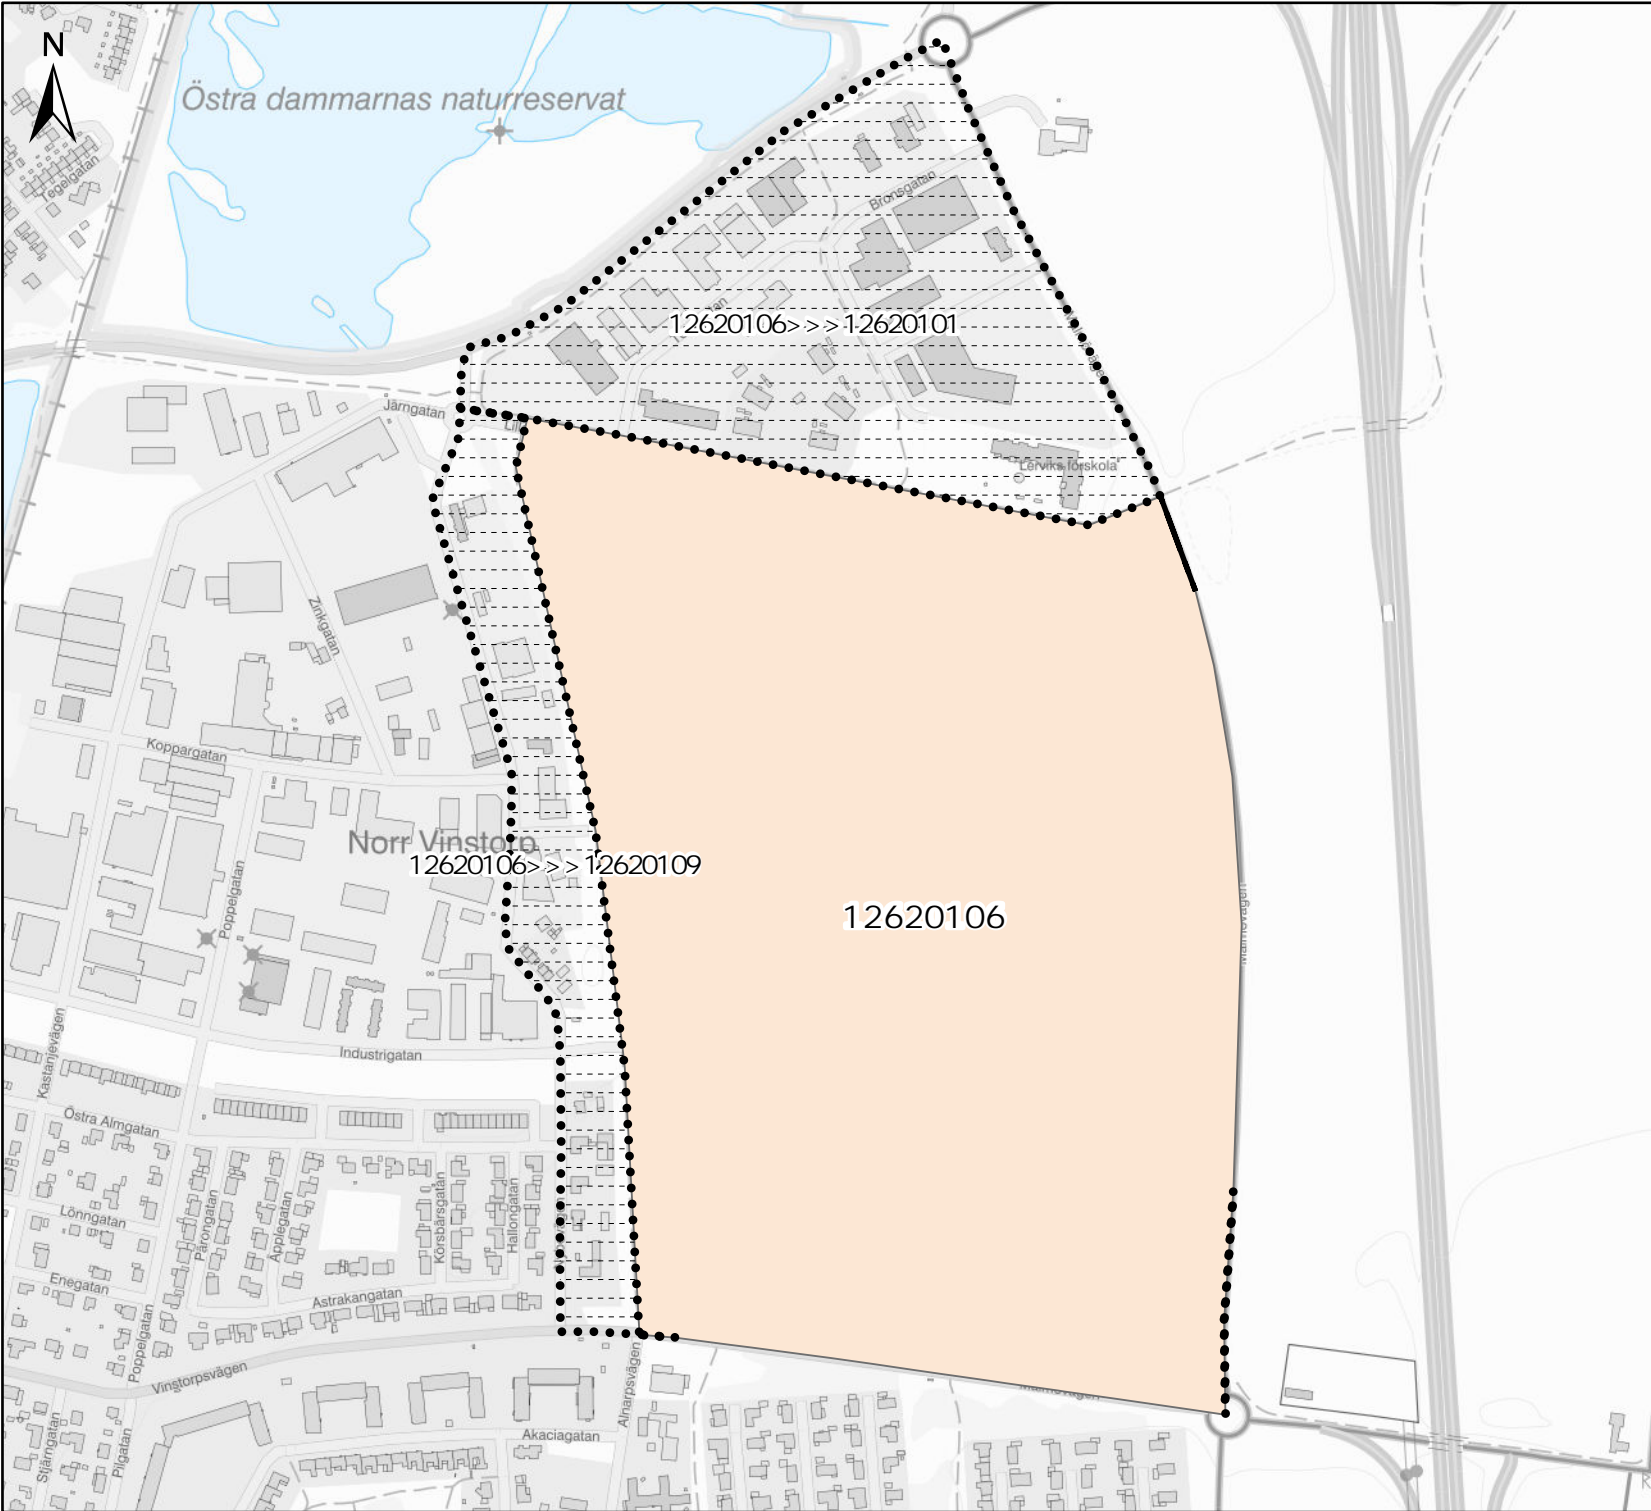

1262XXXX >>> 1262YYYY
Valdistrikt före förändring >>> Valdistrikt efter förändring

Valdistrikt 2024

12620105
Karstorp

Teckenförklaring

1262XXXX >>> 1262YYYY

Valdistrikt före förändring >>> Valdistrikt efter förändring

Teckenförklaring

1262XXXX >>> 1262YYYY

Valdistrikt före förändring >>> Valdistrikt efter förändring

LOMMA
KOMMUN

Valdistrikt 2024

12620109
Vinstorp

Teckenförklaring

1262XXXX >>> 1262YYYY