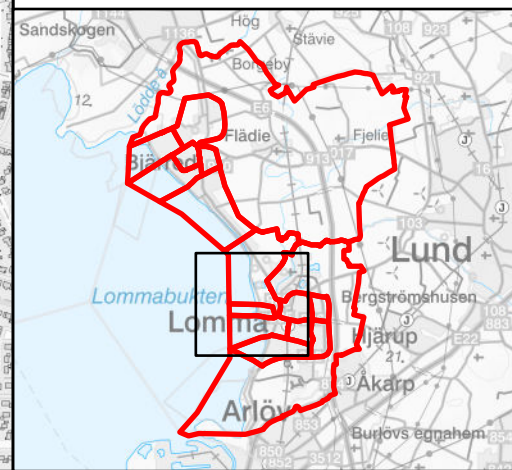

12620101
Lilla Lomma - Lomma Ö - Alnarp

Teckenförklaring

Tillkommit

Frångått

Valdistrikt

1262XXXX >>> 1262YYYY

Valdistrikt före förändring >>> Valdistrikt efter förändring

LOMMA
KOMMUN

Valdistrikt 2024

12620102
Lomma Hamn

Teckenförklaring

1262XXXX >>> 1262YYYY

Valdistrikt före förändring >>> Valdistrikt efter förändring

Valdistrikt 2024

12620103
Båt- och Fågelgatorna

Teckenförklaring

-  Tillkommit
-  Frångått
-  Valdistrikt

1262XXXX >>> 1262YYYY
Valdistrikt före förändring >>> Valdistrikt efter förändring

Valdistrikt 2024

12620104
Pilång

Teckenförklaring

-  Tillkommit
-  Frångått
-  Valdistrikt