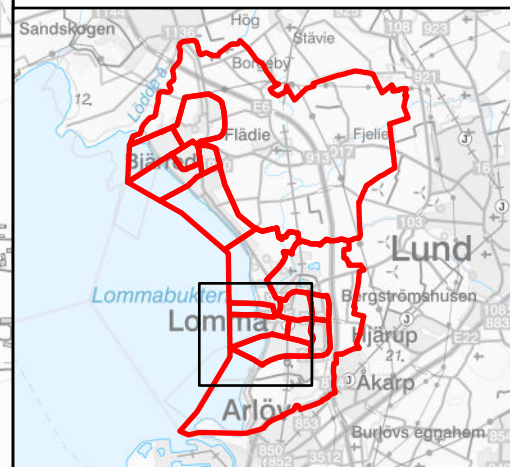

Valdistrikt 2024

12620106
Lervik

Teckenförklaring

-  Tillkommit
-  Frångått
-  Valdistrikt

1262XXXX >>> 1262YYYY
Valdistrikt före förändring >>> Valdistrikt efter förändring

Valdistrikt 2024

12620107
Lomma Centrum

Teckenförklaring

1262XXXX >>> 1262YYYY

Valdistrikt före förändring >>> Valdistrikt efter förändring

LOMMA
KOMMUN

Valdistrikt 2024

12620109
Vinstorp

Teckenförklaring

1262XXXX >>> 1262YYYY