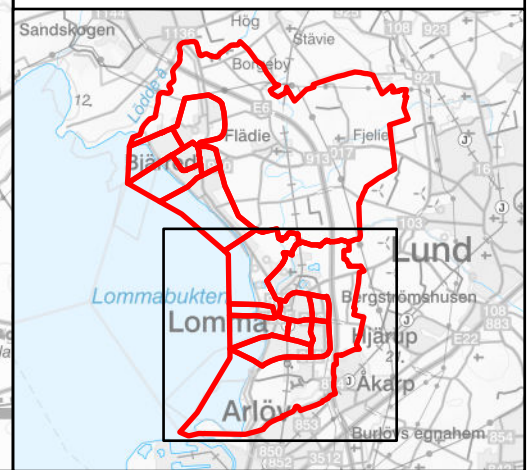

Teckenförklaring

 Valdistrikt efter genomförda förändringar

1262002 Valdistrikt kod
 Löddesnäs Namn efter beslut
 (Löddesnäs V) Namn före beslut

Valdistrikt
 Lomma kommun 2024

LOMMA
 KOMMUN

Valdistrikt 2024

12620101
Lilla Lomma - Lomma Ö - Alnarp

Teckenförklaring

Tillkommit

Frångått

Valdistrikt

1262XXXX >>> 1262YYYY

Valdistrikt före förändring >>> Valdistrikt efter förändring

LOMMA
KOMMUN

Valdistrikt 2024

12620102
Lomma Hamn

Teckenförklaring

1262XXXX >>> 1262YYYY

Valdistrikt före förändring >>> Valdistrikt efter förändring

Valdistrikt 2024

12620103
Båt- och Fågelgatorna

Teckenförklaring