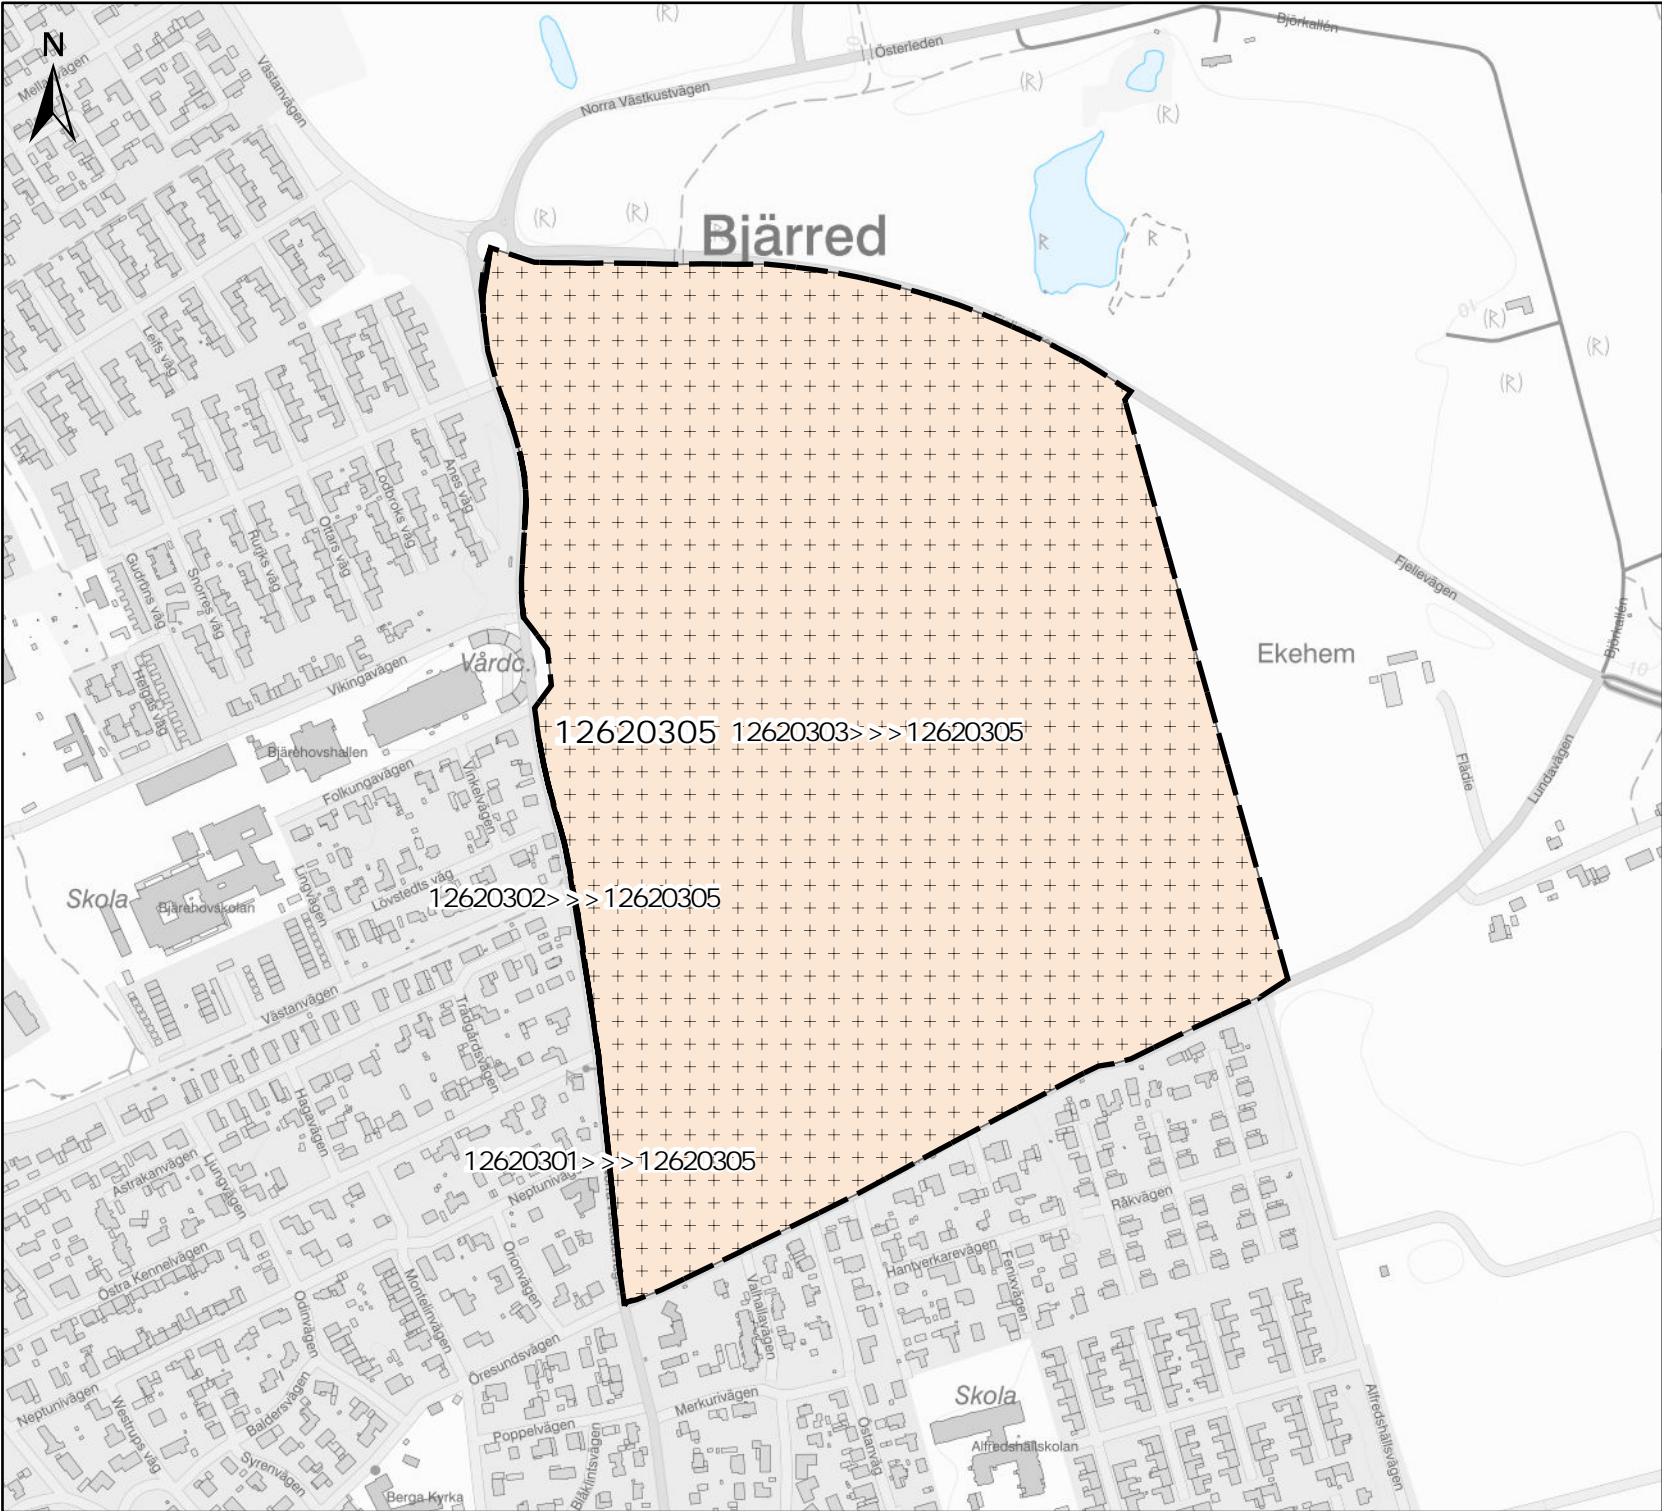

Valdistrikt 2024

12620305
Bjärred Ö

1. ### Teckenförklaring
2. Tillkommit
   - Frångått
   - Valdistrikt
3. 1262XXXX >>> 1262YYYY
   Valdistrikt före förändring >>> Valdistrikt efter förändring