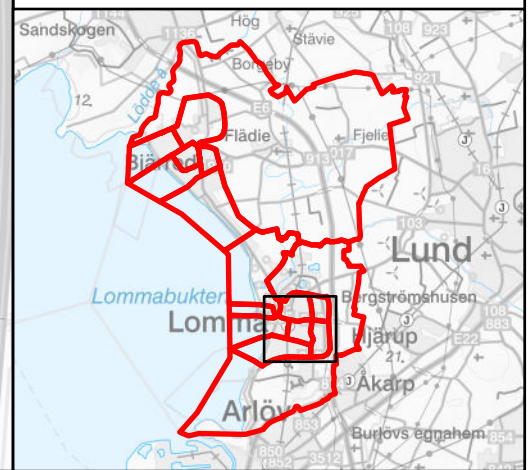

Valdistrikt 2024

12620102
Lomma Hamn

Teckenförklaring

1262XXXX >>> 1262YYYY

Valdistrikt före förändring >>> Valdistrikt efter förändring

Valdistrikt 2024

12620103
Båt- och Fågelgatorna

Teckenförklaring

-  Tillkommit
-  Frångått
-  Valdistrikt

1262XXXX >>> 1262YYYY
Valdistrikt före förändring >>> Valdistrikt efter förändring

Valdistrikt 2024

12620104
Pilång

Teckenförklaring

-  Tillkommit
-  Frångått
-  Valdistrikt

1262XXXX >>> 1262YYYY
Valdistrikt före förändring >>> Valdistrikt efter förändring

Valdistrikt 2024

12620105
Karstorp

Teckenförklaring

1262XXXX >>> 1262YYYY

Valdistrikt före förändring >>> Valdistrikt efter förändring