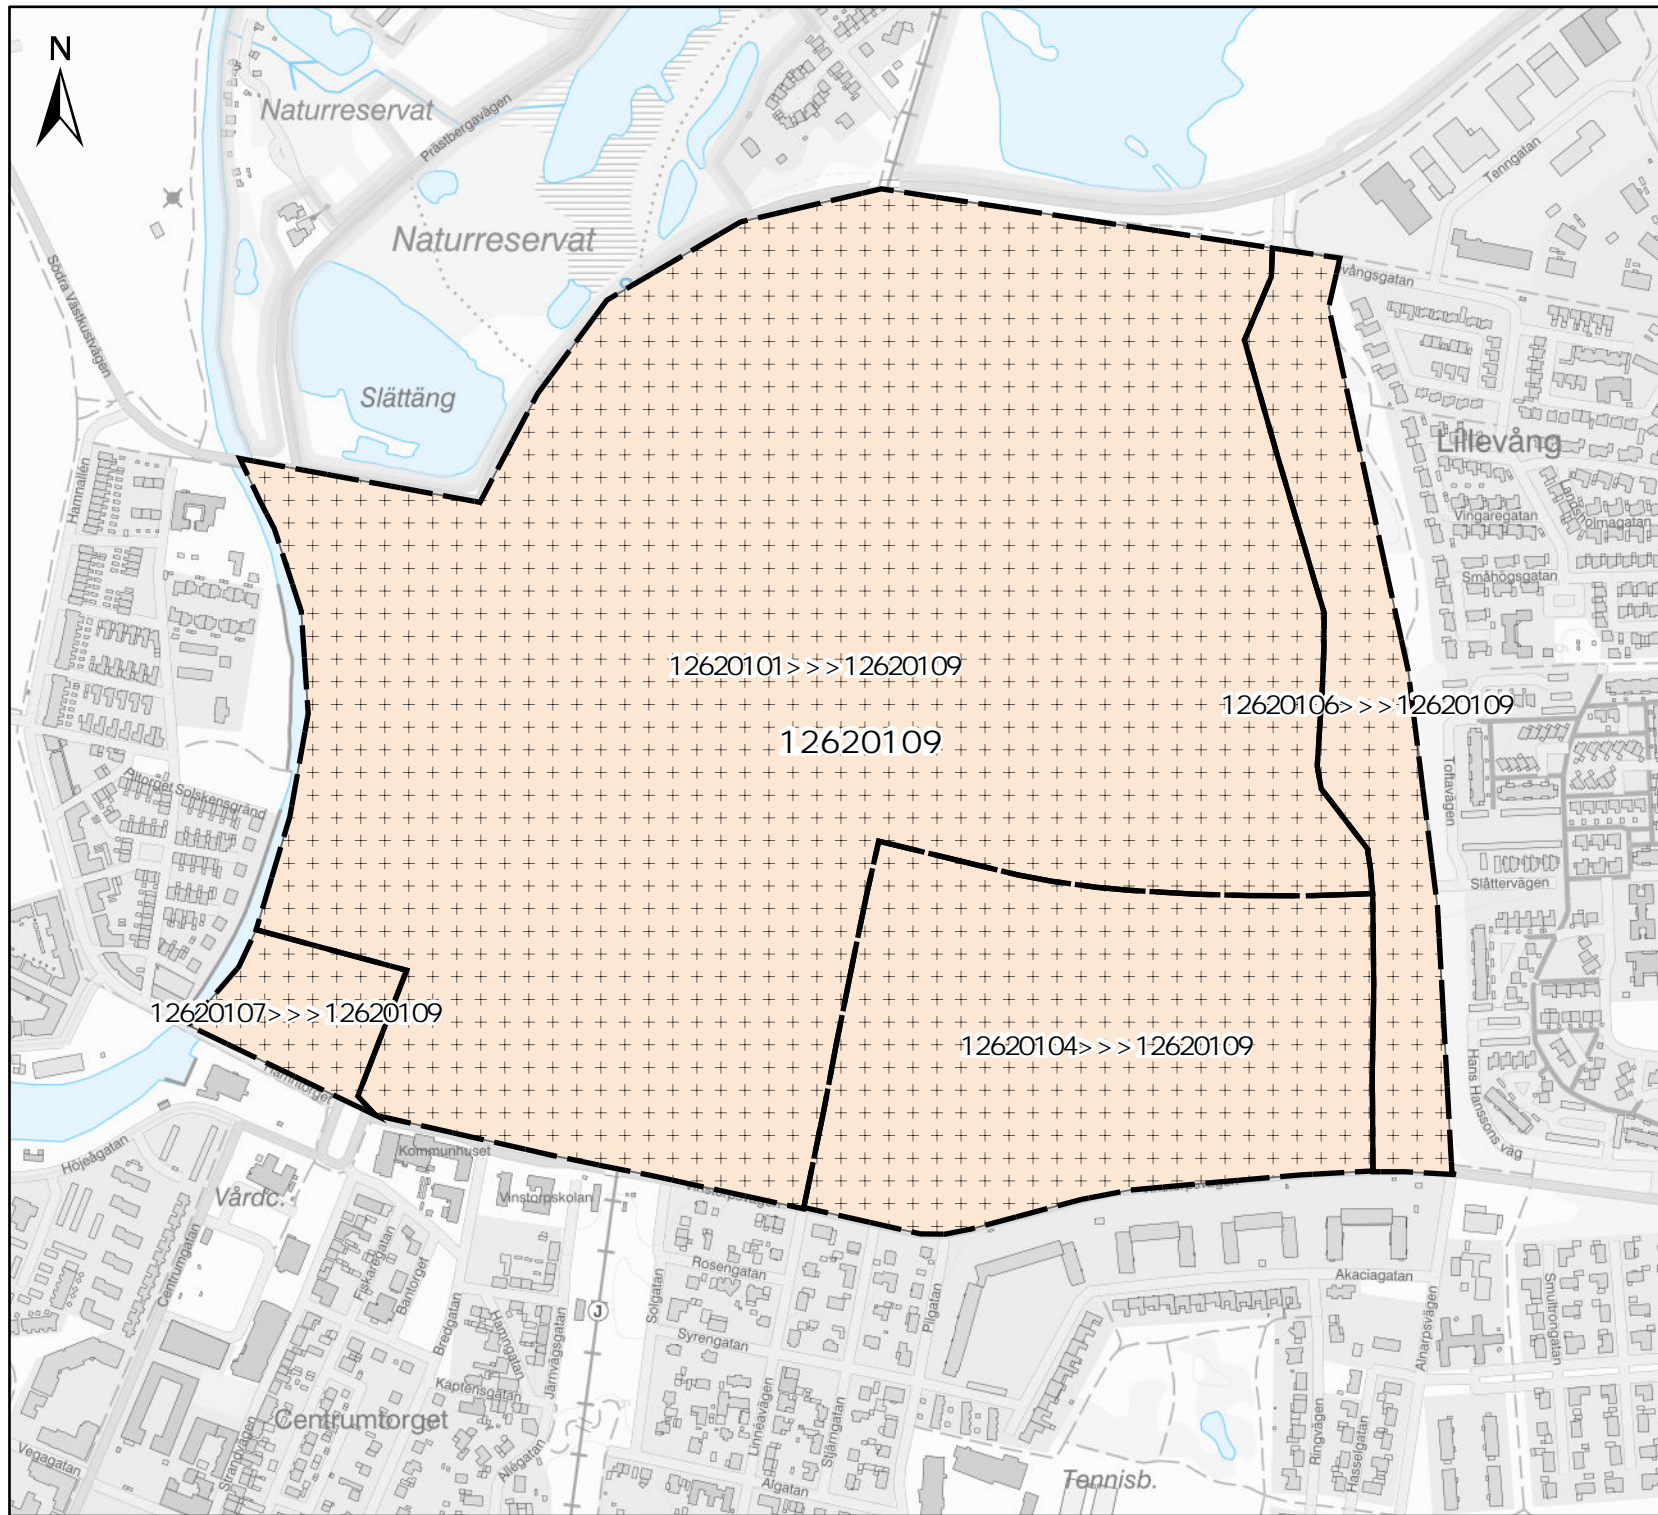

Valdistrikt 2024

12620106
Lervik

Teckenförklaring

-  Tillkommit
-  Frångått
-  Valdistrikt

1262XXXX >>> 1262YYYY
Valdistrikt före förändring >>> Valdistrikt efter förändring

Valdistrikt 2024

12620107
Lomma Centrum

Teckenförklaring

1262XXXX >>> 1262YYYY

Valdistrikt före förändring >>> Valdistrikt efter förändring

LOMMA
KOMMUN

Valdistrikt 2024

12620109
Vinstorp

Teckenförklaring

1262XXXX >>> 1262YYYY