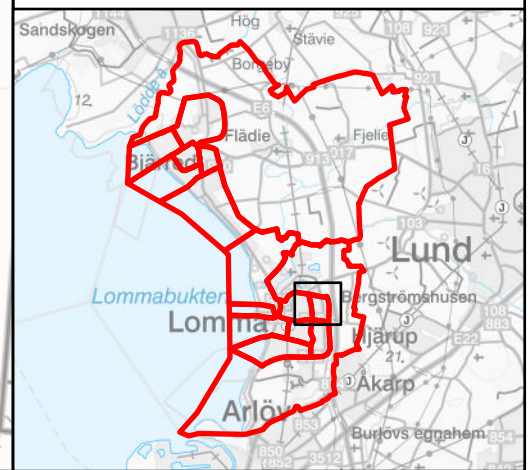

Valdistrikt 2024

12620102
Lomma Hamn

Teckenförklaring

1262XXXX >>> 1262YYYY

Valdistrikt före förändring >>> Valdistrikt efter förändring

Valdistrikt 2024

12620103
Båt- och Fågelgatorna

Teckenförklaring

-  Tillkommit
-  Frångått
-  Valdistrikt

1262XXXX >>> 1262YYYY
Valdistrikt före förändring >>> Valdistrikt efter förändring

Valdistrikt 2024

12620104
Pilång

Teckenförklaring

-  Tillkommit
-  Frångått
-  Valdistrikt

1262XXXX >>> 1262YYYY
Valdistrikt före förändring >>> Valdistrikt efter förändring

Valdistrikt 2024

12620105
Karstorp

Teckenförklaring

1262XXXX >>> 1262YYYY

Valdistrikt före förändring >>> Valdistrikt efter förändring

Valdistrikt 2024

12620106
Lervik

Teckenförklaring

-  Tillkommit
-  Frångått
-  Valdistrikt

1262XXXX >>> 1262YYYY
Valdistrikt före förändring >>> Valdistrikt efter förändring

Valdistrikt 2024

12620107
Lomma Centrum