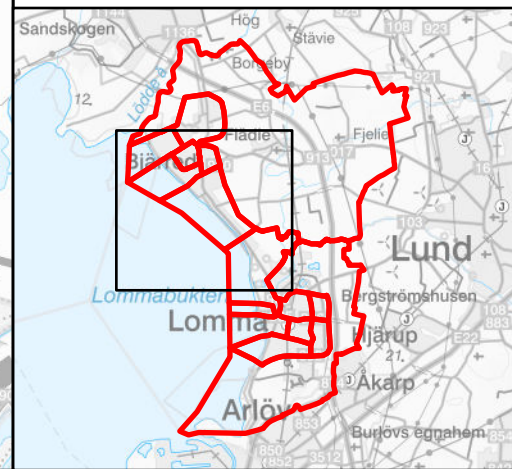

Teckenförklaring

1262XXXX >>> 1262YYYY

Valdistrikt före förändring >>> Valdistrikt efter förändring