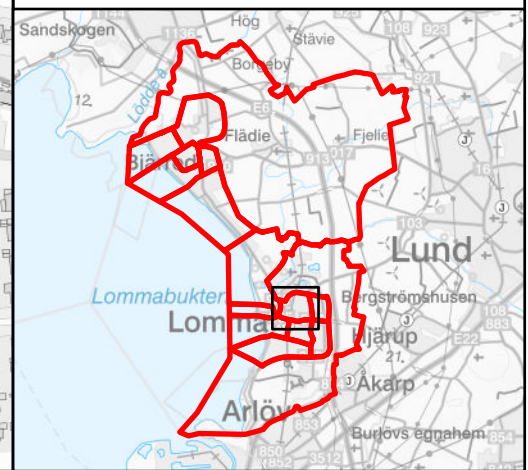

Teckenförklaring

1262XXXX >>> 1262YYYY

Valdistrikt före förändring >>> Valdistrikt efter förändring

LOMMA
KOMMUN

Valdistrikt 2024

12620109
Vinstorp

Teckenförklaring

1262XXXX >>> 1262YYYY

Valdistrikt före förändring >>> Valdistrikt efter förändring

12620101 >>> 12620109

12620109

12620106 >>> 12620109

12620107 >>> 12620109

12620104 >>> 12620109

Valdistrikt 2024

12620201
Bjärred N - Borgeby