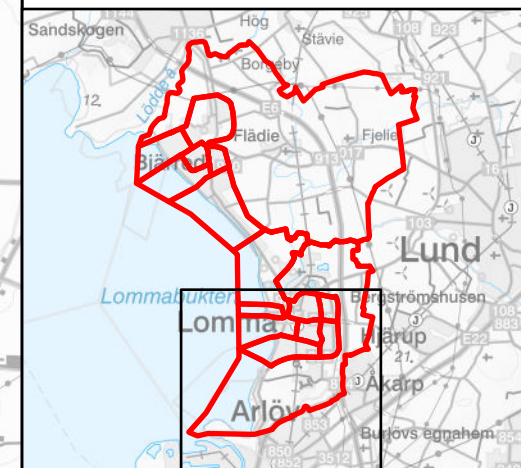

-  Tillkommit
-  Frångått
-  Valdistrikt

1262XXXX >>> 1262YYYY
Valdistrikt före förändring >>> Valdistrikt efter förändring

Valdistrikt 2024

12620104
Pilång

Teckenförklaring

-  Tillkommit
-  Frångått
-  Valdistrikt

1262XXXX >>> 1262YYYY
Valdistrikt före förändring >>> Valdistrikt efter förändring

Valdistrikt 2024

12620105
Karstorp

Teckenförklaring

1262XXXX >>> 1262YYYY

Valdistrikt före förändring >>> Valdistrikt efter förändring

Valdistrikt 2024

12620106
Lervik

Teckenförklaring

-  Tillkommit
-  Frångått
-  Valdistrikt

1262XXXX >>> 1262YYYY
Valdistrikt före förändring >>> Valdistrikt efter förändring

Valdistrikt 2024

12620107
Lomma Centrum