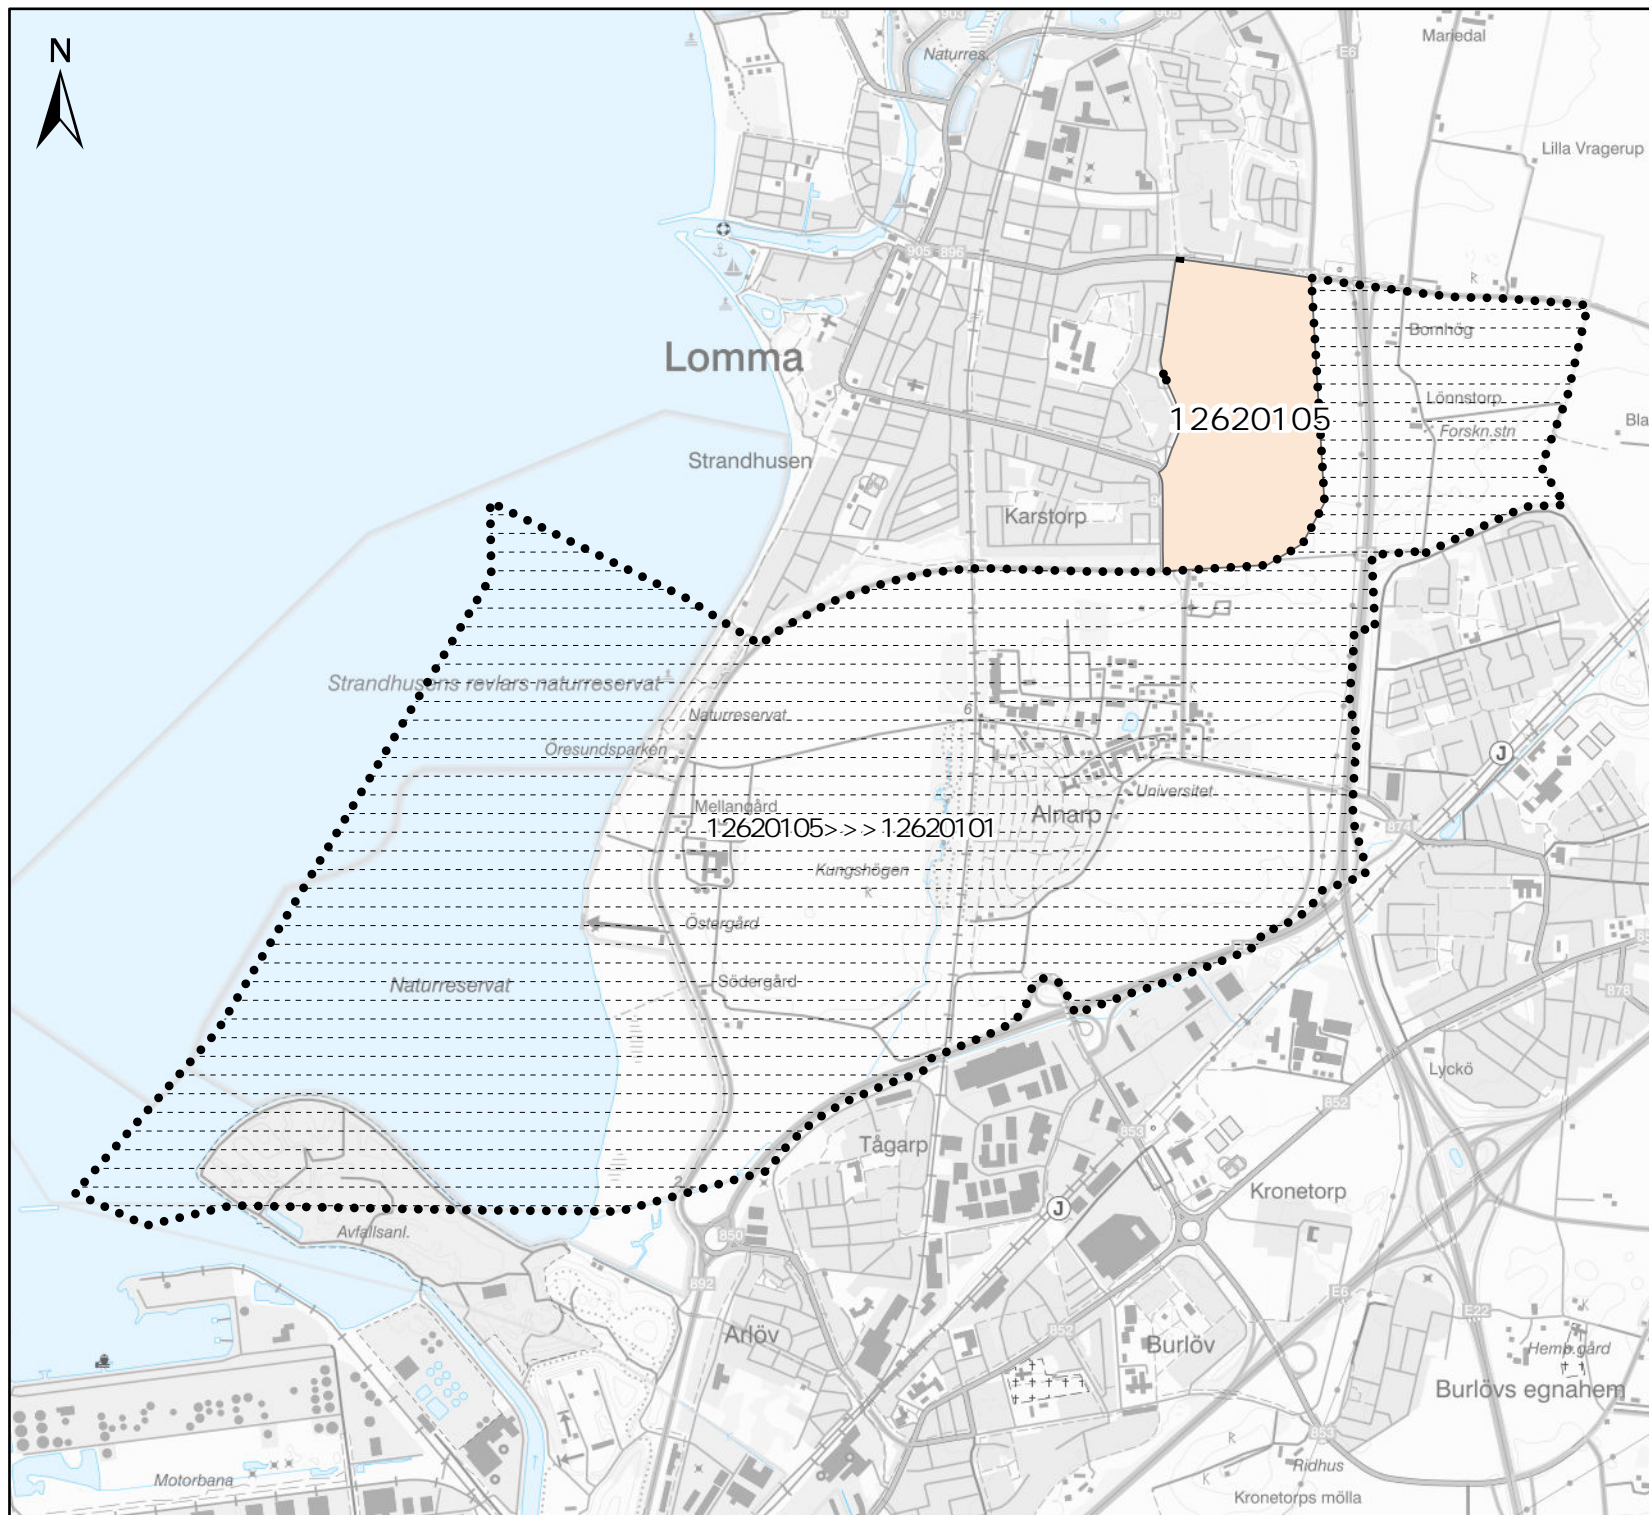

1262XXXX >>> 1262YYYY
Valdistrikt före förändring >>> Valdistrikt efter förändring

Valdistrikt 2024

12620105
Karstorp

Teckenförklaring

1262XXXX >>> 1262YYYY

Valdistrikt före förändring >>> Valdistrikt efter förändring

Teckenförklaring

1262XXXX >>> 1262YYYY

Valdistrikt före förändring >>> Valdistrikt efter förändring

LOMMA
KOMMUN

Valdistrikt 2024

12620109
Vinstorp

Teckenförklaring

1262XXXX >>> 1262YYYY