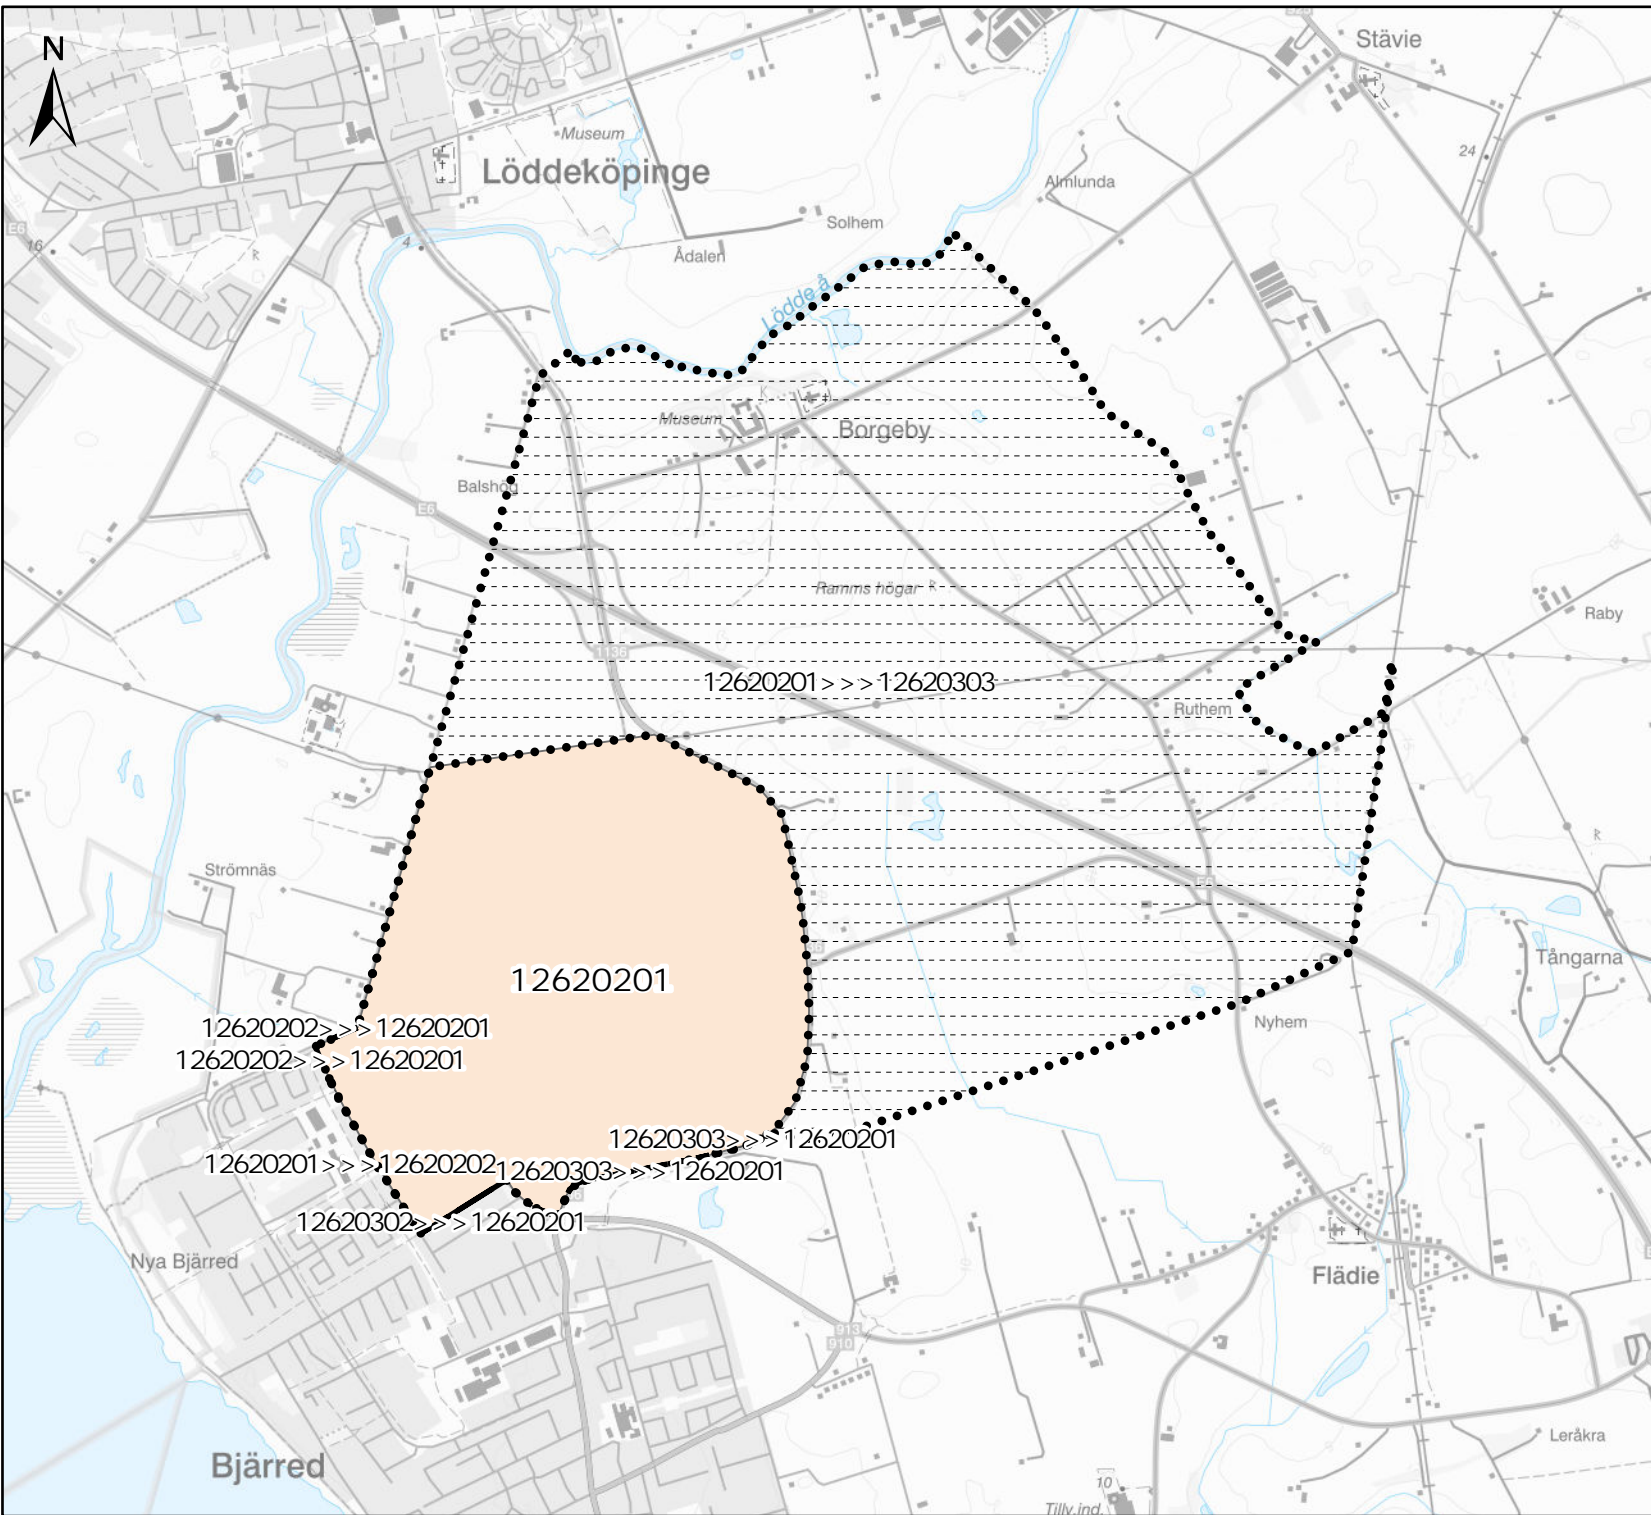

Teckenförklaring

1262XXXX >>> 1262YYYY

Valdistrikt före förändring >>> Valdistrikt efter förändring

LOMMA
KOMMUN

Valdistrikt 2024

12620109
Vinstorp

Teckenförklaring

1262XXXX >>> 1262YYYY

Valdistrikt före förändring >>> Valdistrikt efter förändring

12620101 >>> 12620109

12620109

12620106 >>> 12620109

12620107 >>> 12620109

12620104 >>> 12620109

Valdistrikt 2024

12620201
Bjärred N - Borgeby

- ### Teckenförklaring
-  Tillkommit
 -  Frångått
 -  Valdistrikt
- 1262XXXX >>> 1262YYYY
Valdistrikt före förändring >>> Valdistrikt efter förändring

LOMMA
KOMMUN

Valdistrikt 2024

12620301
Bjärred S

Teckenförklaring