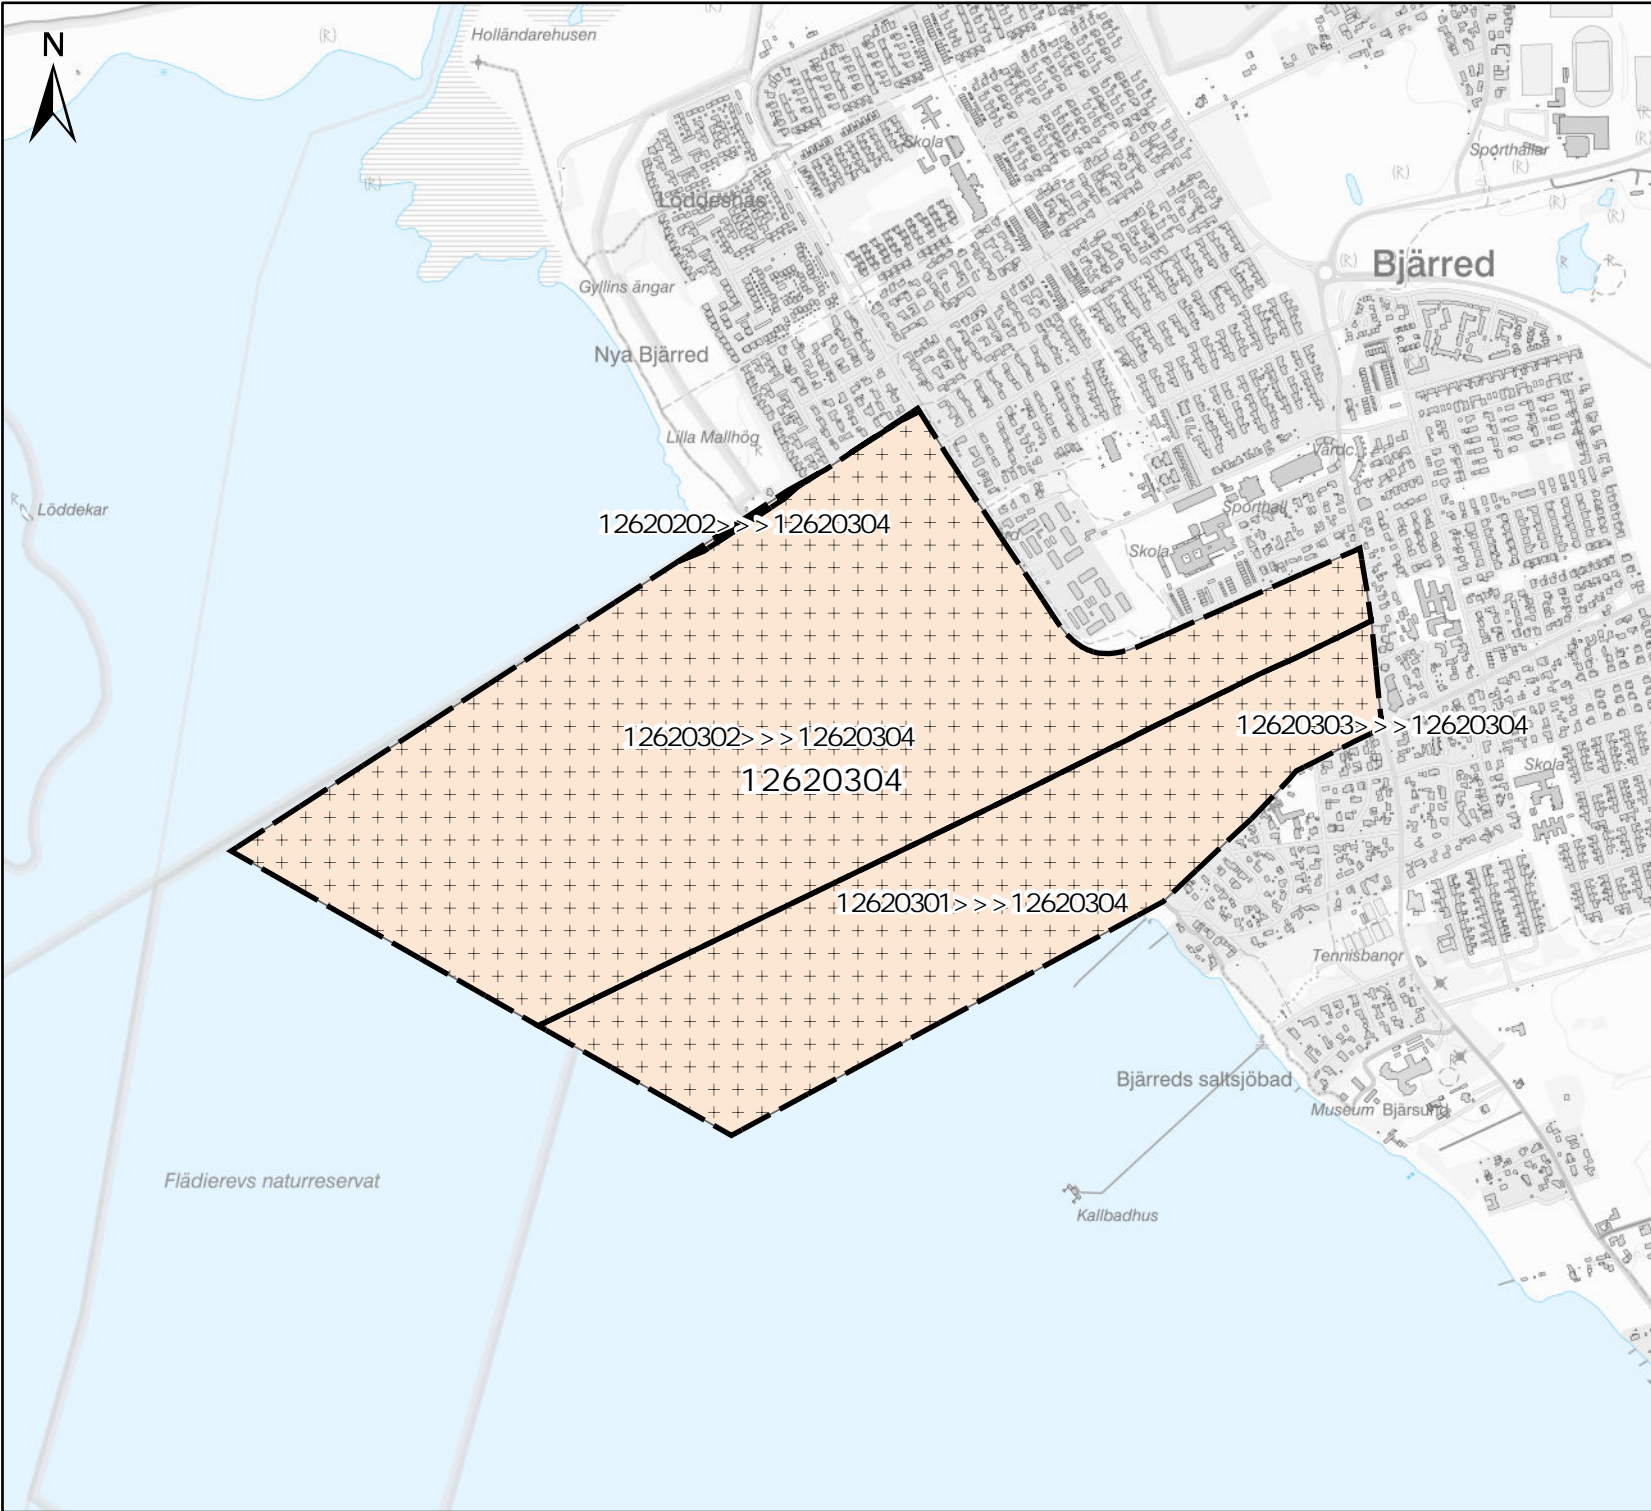

- ### Teckenförklaring
-  Tillkommit
 -  Frångått
 -  Valdistrikt
- 1262XXXX >>> 1262YYYY
Valdistrikt före förändring >>> Valdistrikt efter förändring

LOMMA
KOMMUN

Valdistrikt 2024

12620301
Bjärred S

Teckenförklaring

1262XXXX >>> 1262YYYY

Valdistrikt före förändring >>> Valdistrikt efter förändring

Valdistrikt 2024

12620302
Bjärehov

Teckenförklaring

1262XXXX >>> 1262YYYY
Valdistrikt före förändring >>> Valdistrikt efter förändring

Valdistrikt 2024

12620303
Flädie-Fjelie

- Teckenförklaring**
-  Tillkommit
 -  Frångått
 -  Valdistrikt
- 1262XXXX >>> 1262YYYY
Valdistrikt före förändring >>> Valdistrikt efter förändring

LOMMA
KOMMUN

Valdistrikt 2024