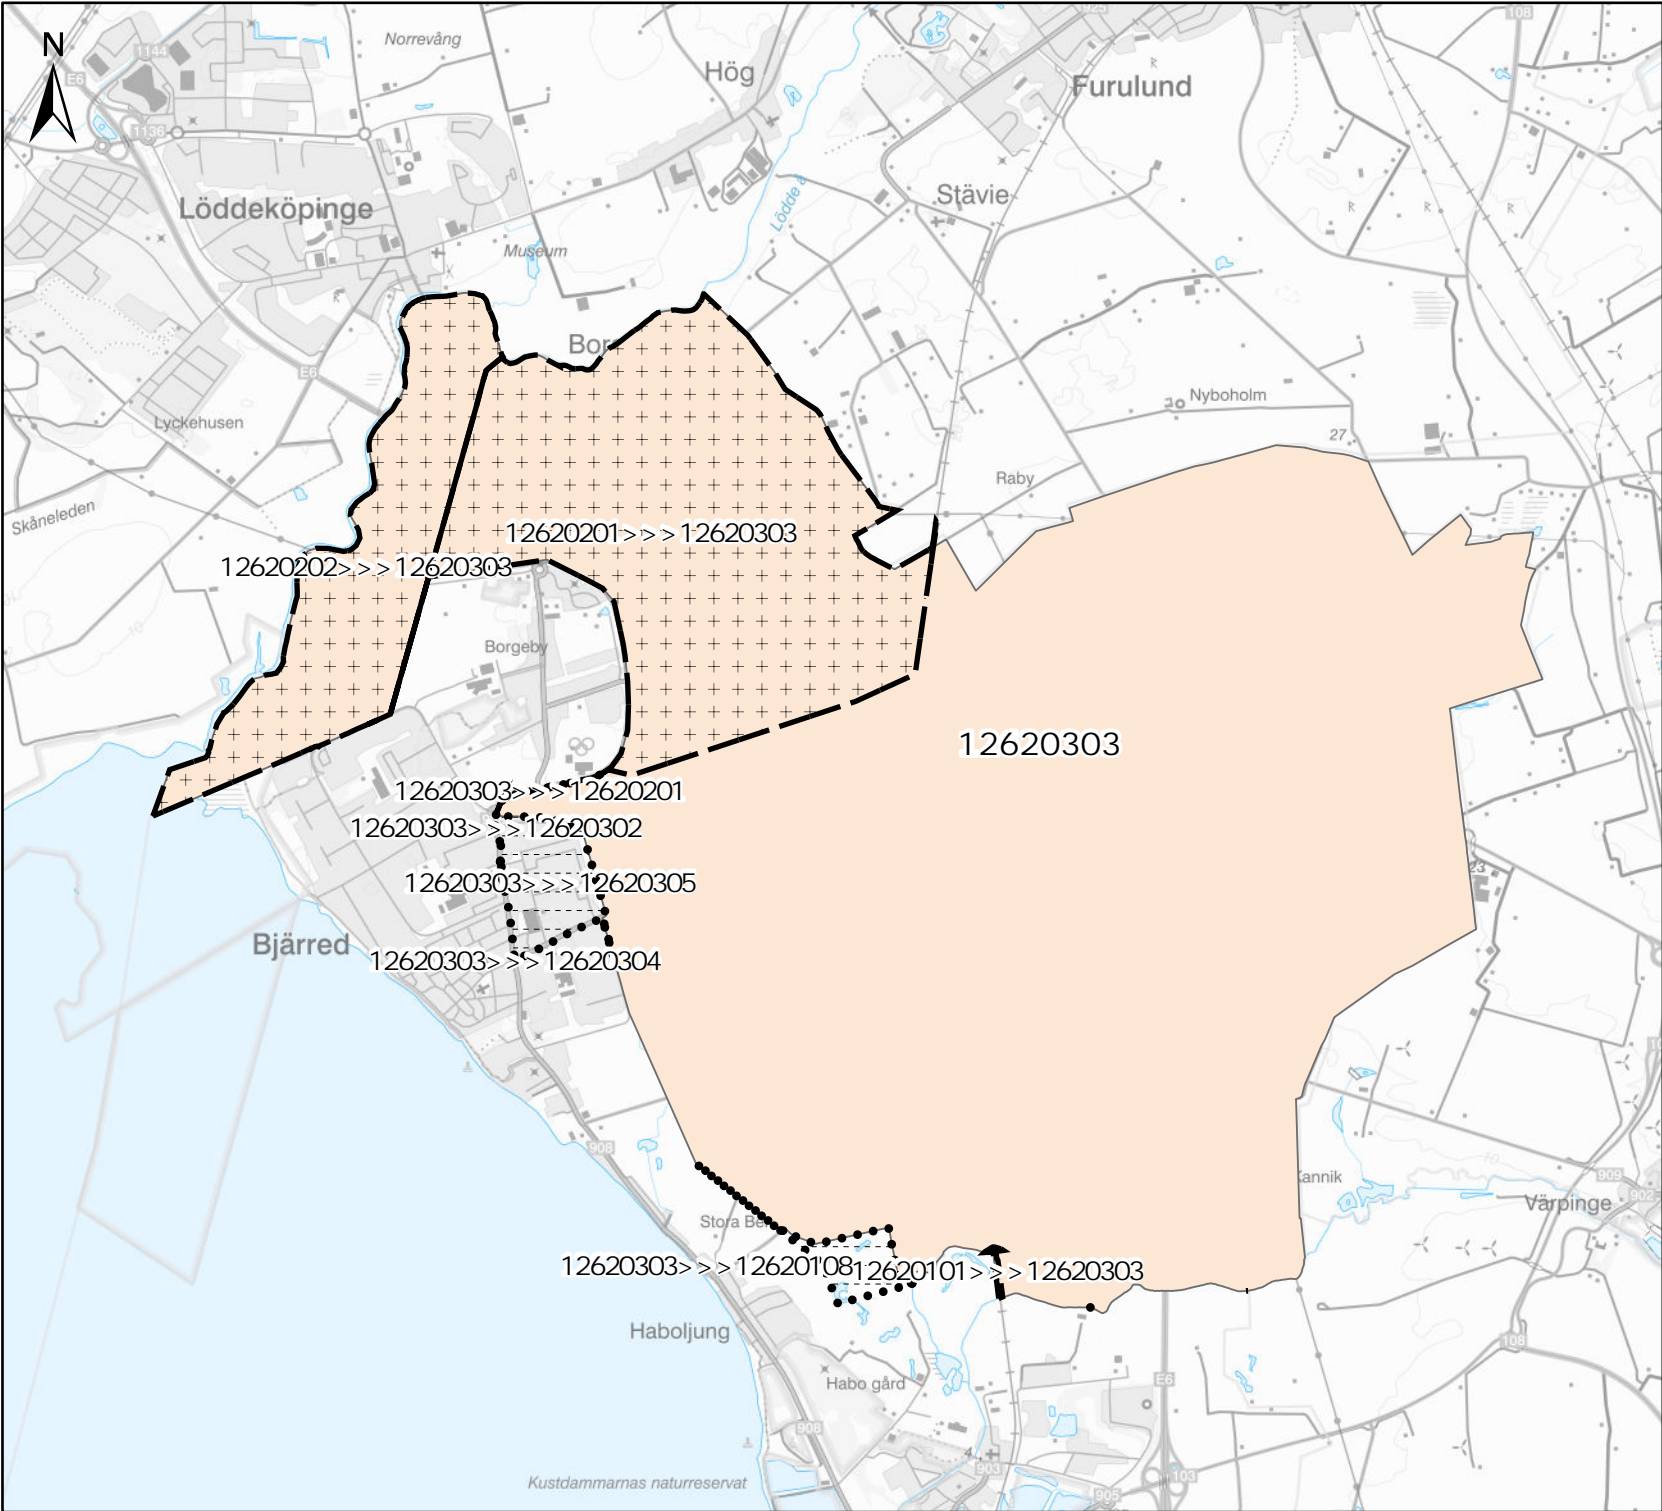

Teckenförklaring

1262XXXX >>> 1262YYYY

Valdistrikt före förändring >>> Valdistrikt efter förändring

LOMMA
KOMMUN

Valdistrikt 2024

12620109
Vinstorp

Teckenförklaring

1262XXXX >>> 1262YYYY

Valdistrikt före förändring >>> Valdistrikt efter förändring

12620101 >>> 12620109

12620109

12620106 >>> 12620109

12620107 >>> 12620109

12620104 >>> 12620109

Valdistrikt 2024

12620201
Bjärred N - Borgeby

- ### Teckenförklaring
-  Tillkommit
 -  Frångått
 -  Valdistrikt
- 1262XXXX >>> 1262YYYY
Valdistrikt före förändring >>> Valdistrikt efter förändring

LOMMA
KOMMUN

Valdistrikt 2024

12620301
Bjärred S

Teckenförklaring

1262XXXX >>> 1262YYYY

Valdistrikt före förändring >>> Valdistrikt efter förändring

Valdistrikt 2024

12620302
Bjärehov

Teckenförklaring

1262XXXX >>> 1262YYYY
Valdistrikt före förändring >>> Valdistrikt efter förändring