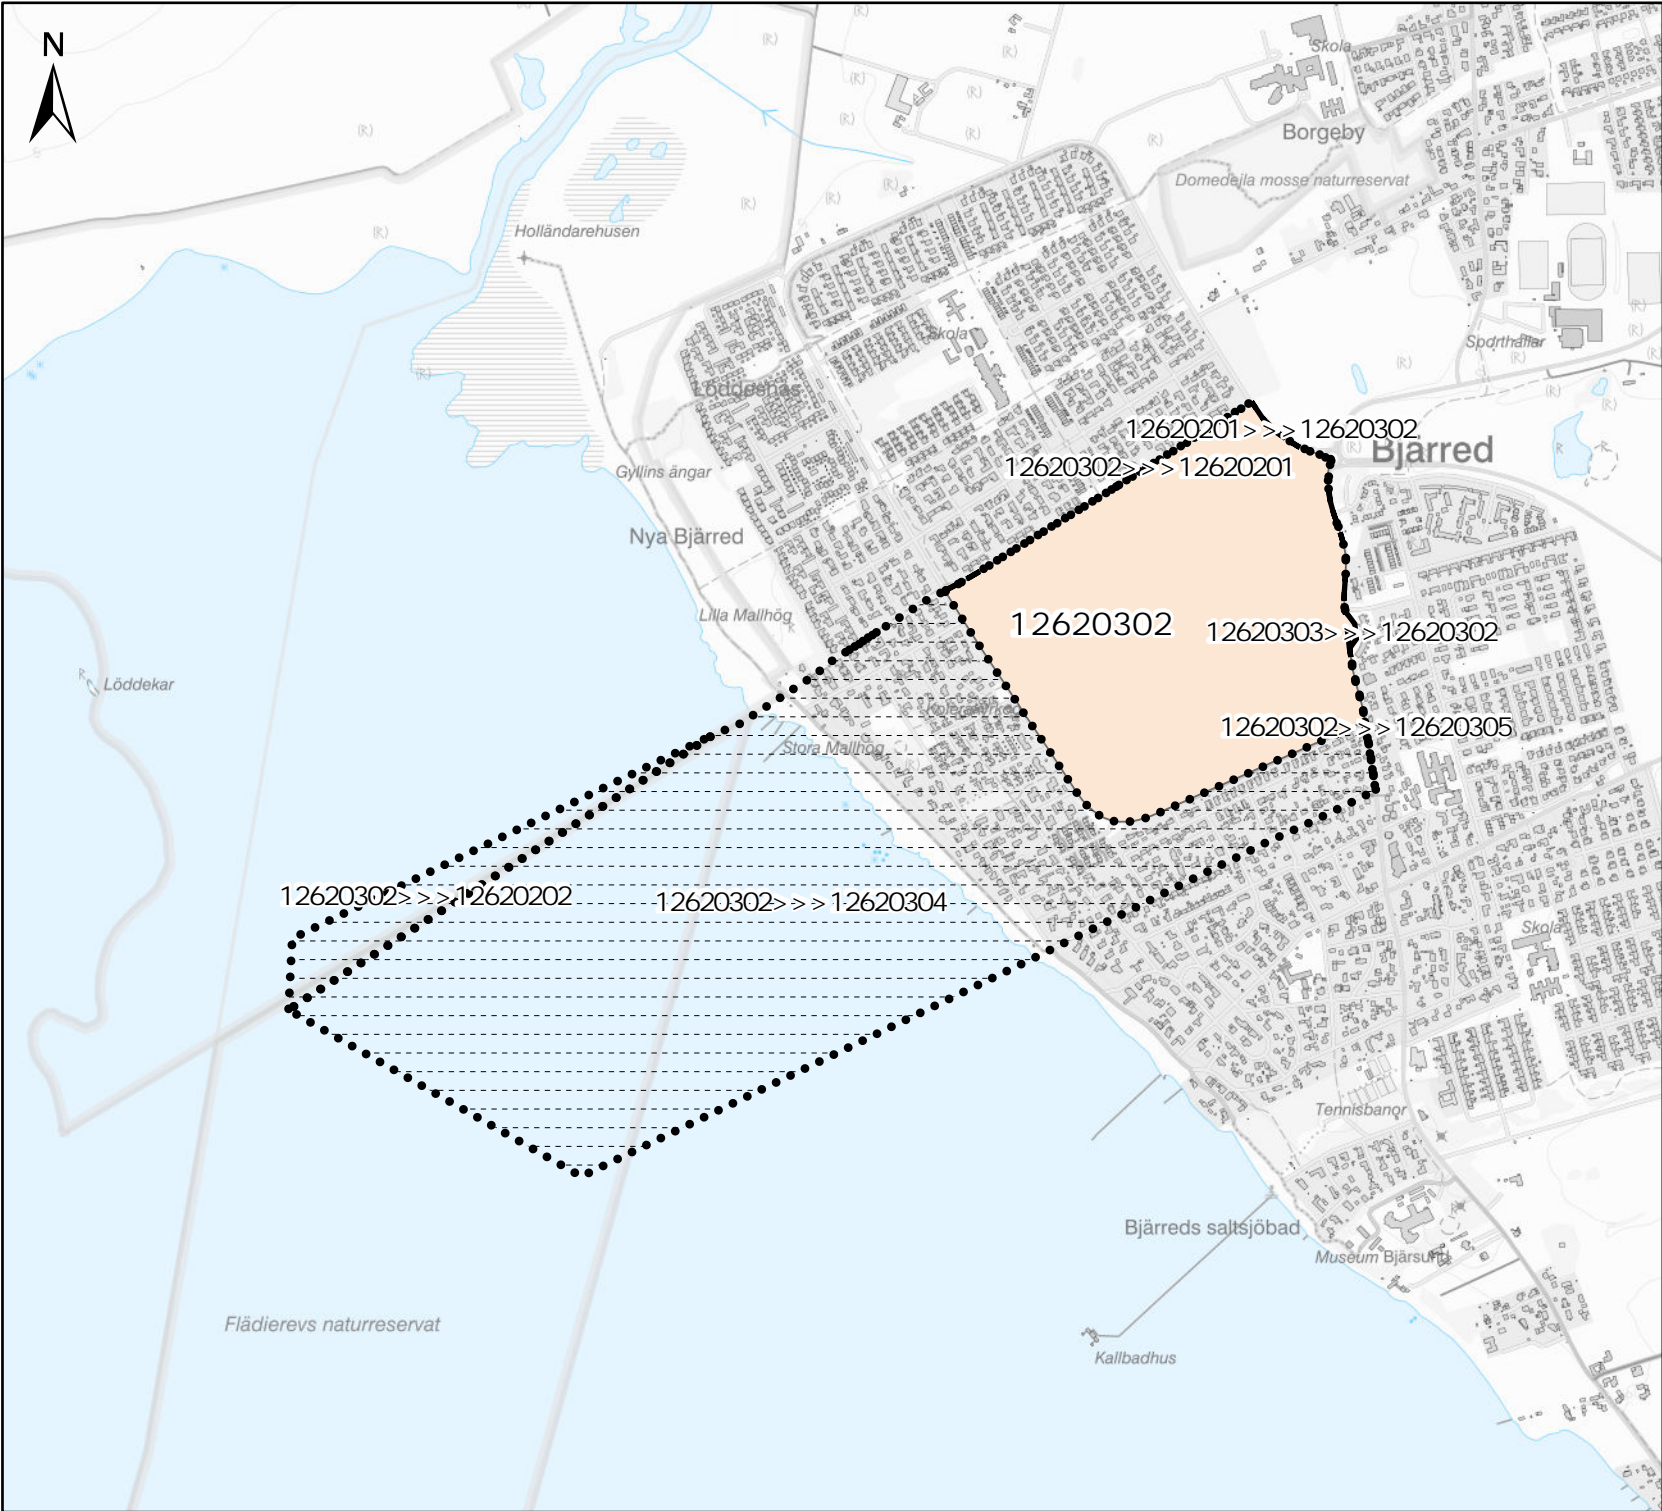

Valdistrikt 2024

12620302
Bjärehov

Teckenförklaring

1262XXXX >>> 1262YYYY
Valdistrikt före förändring >>> Valdistrikt efter förändring