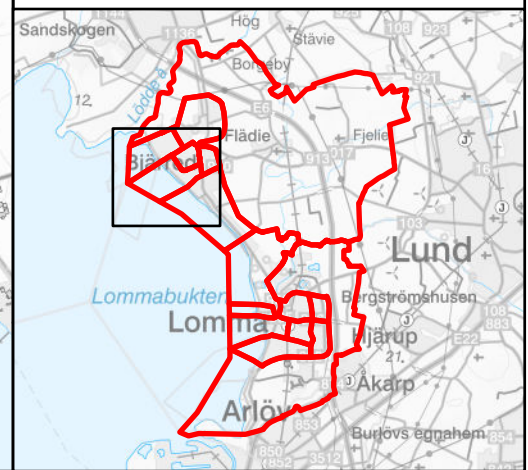

Teckenförklaring

1262XXXX >>> 1262YYYY
Valdistrikt före förändring >>> Valdistrikt efter förändring