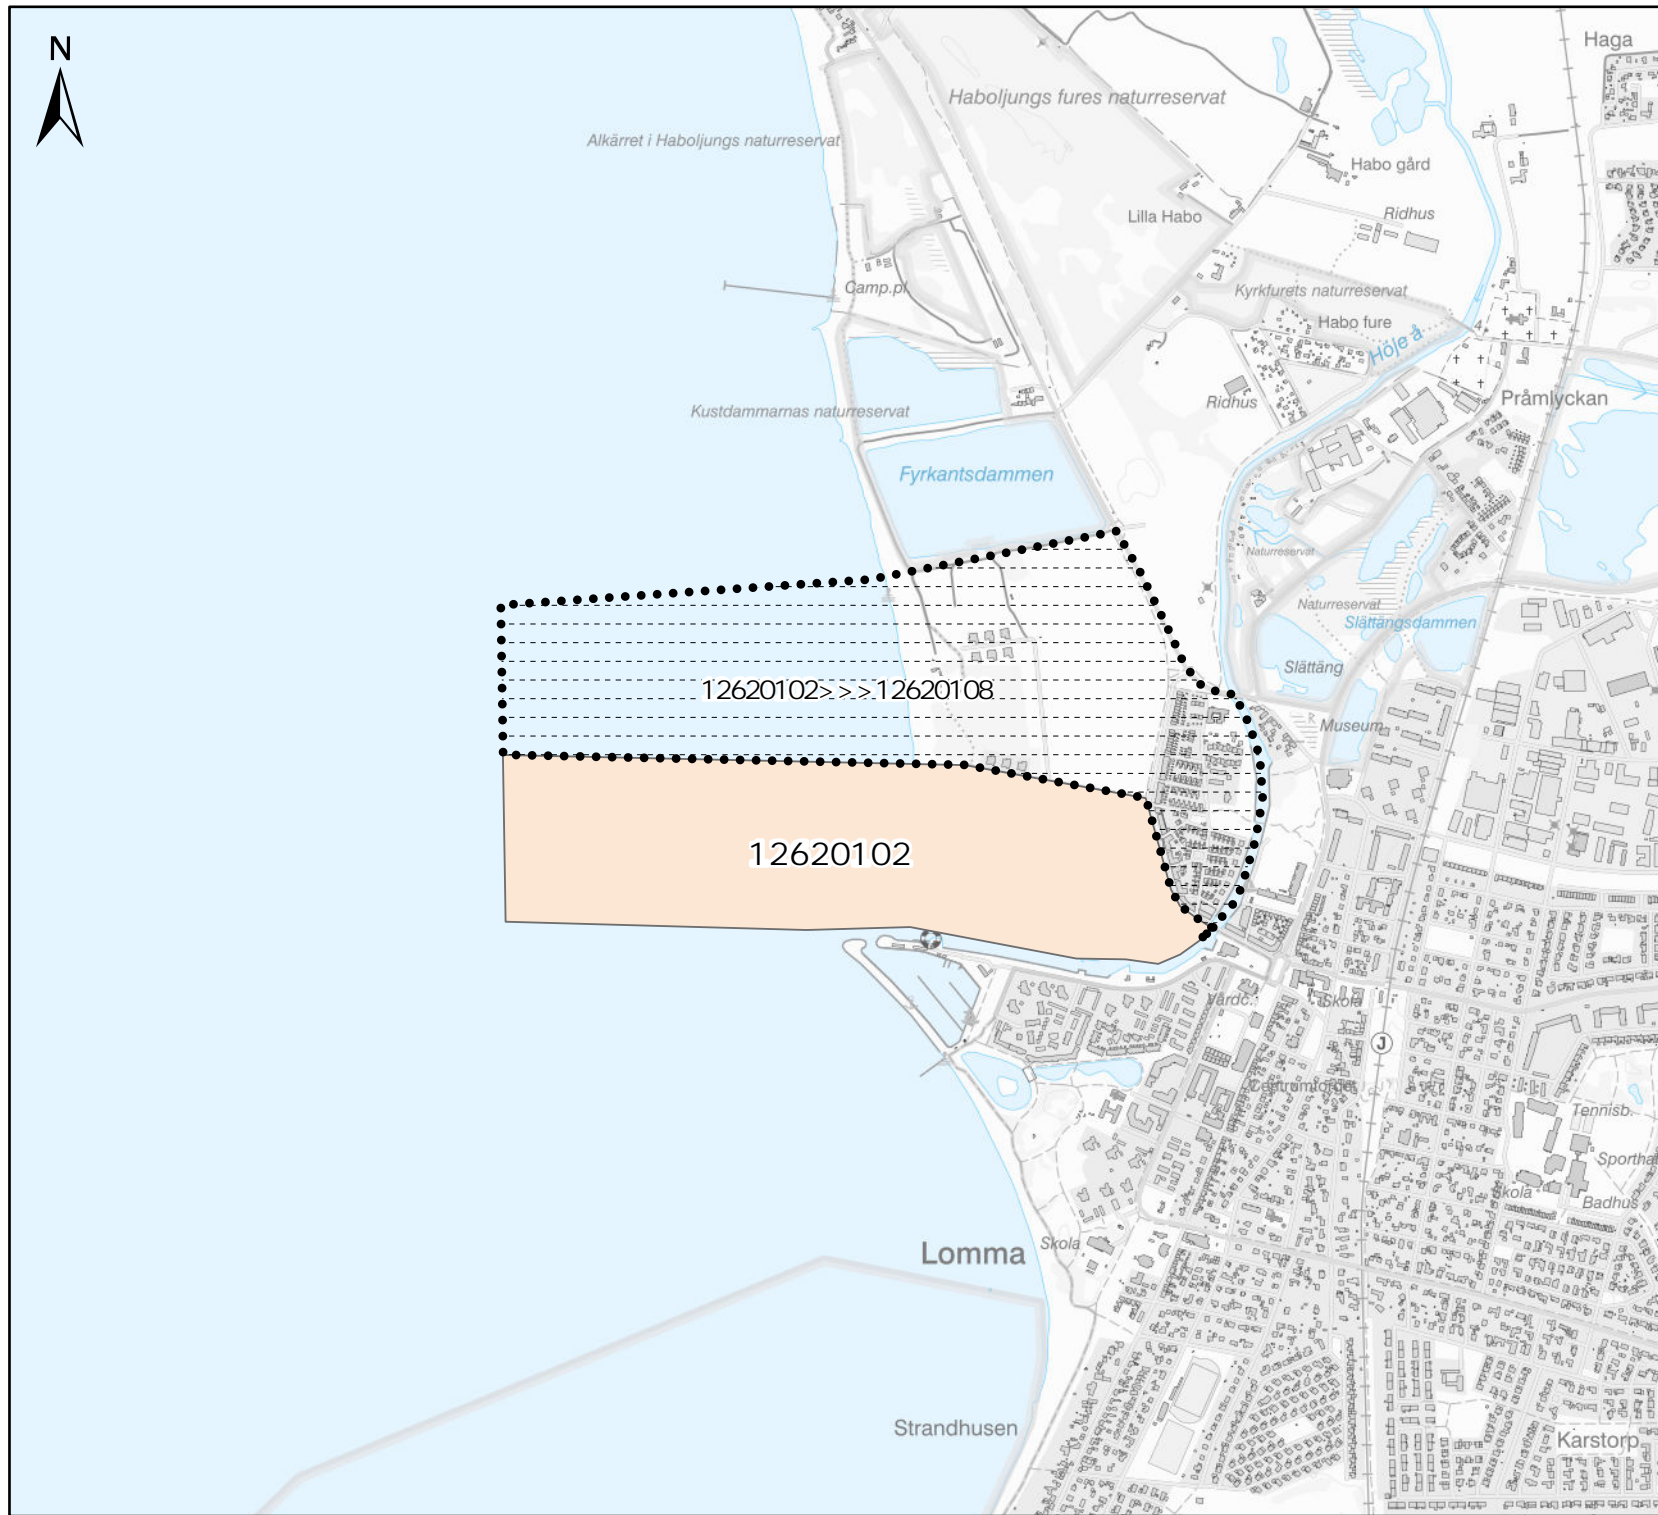

12620101
Lilla Lomma - Lomma Ö - Alnarp

Teckenförklaring

Tillkommit

Frångått

Valdistrikt

1262XXXX >>> 1262YYYY

Valdistrikt före förändring >>> Valdistrikt efter förändring

LOMMA
KOMMUN

Valdistrikt 2024

12620102
Lomma Hamn

Teckenförklaring

1262XXXX >>> 1262YYYY

Valdistrikt före förändring >>> Valdistrikt efter förändring

Valdistrikt 2024

12620103
Båt- och Fågelgatorna

Teckenförklaring