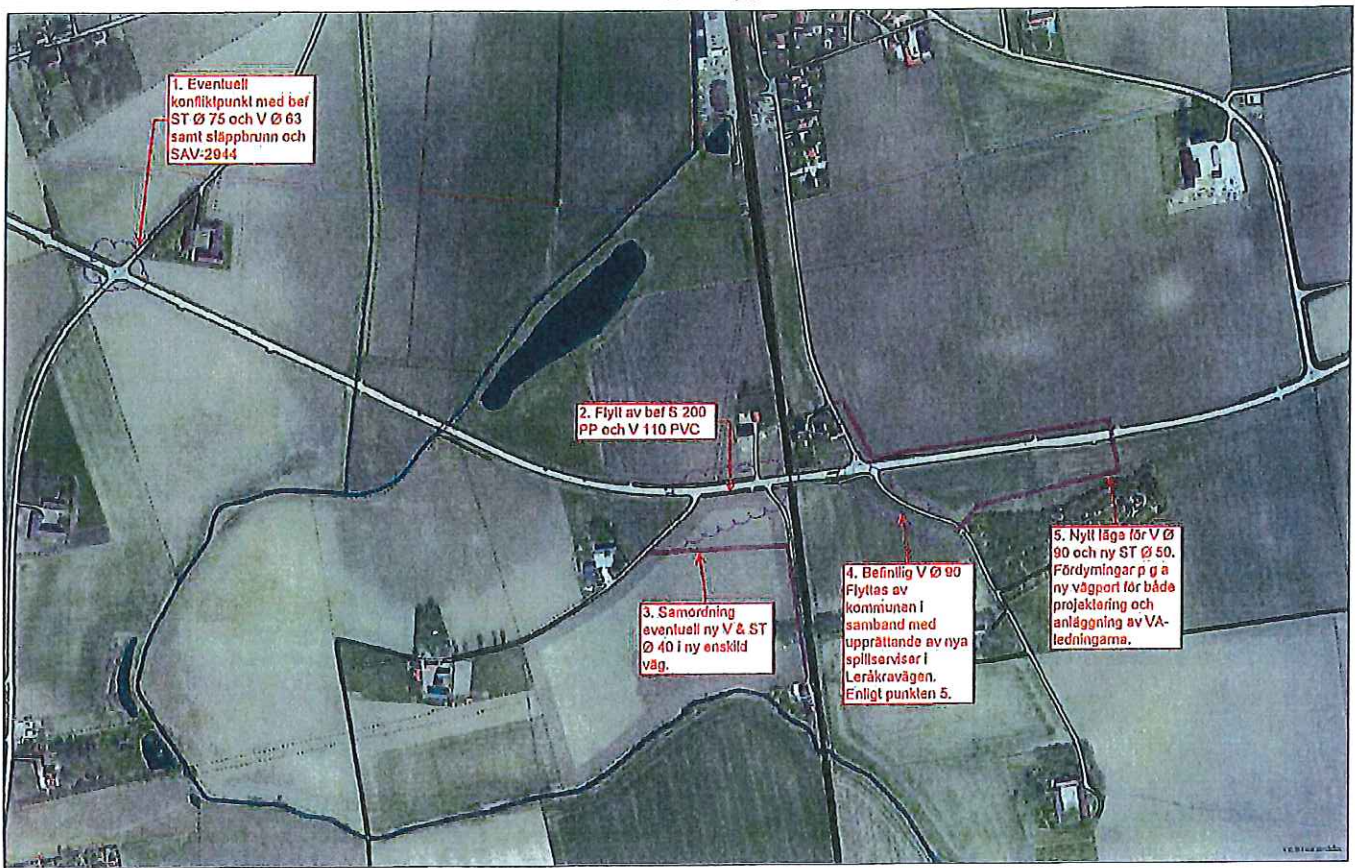

Ledning VA_alla

maj 24, 2017

1:4 000

A.B. & S.